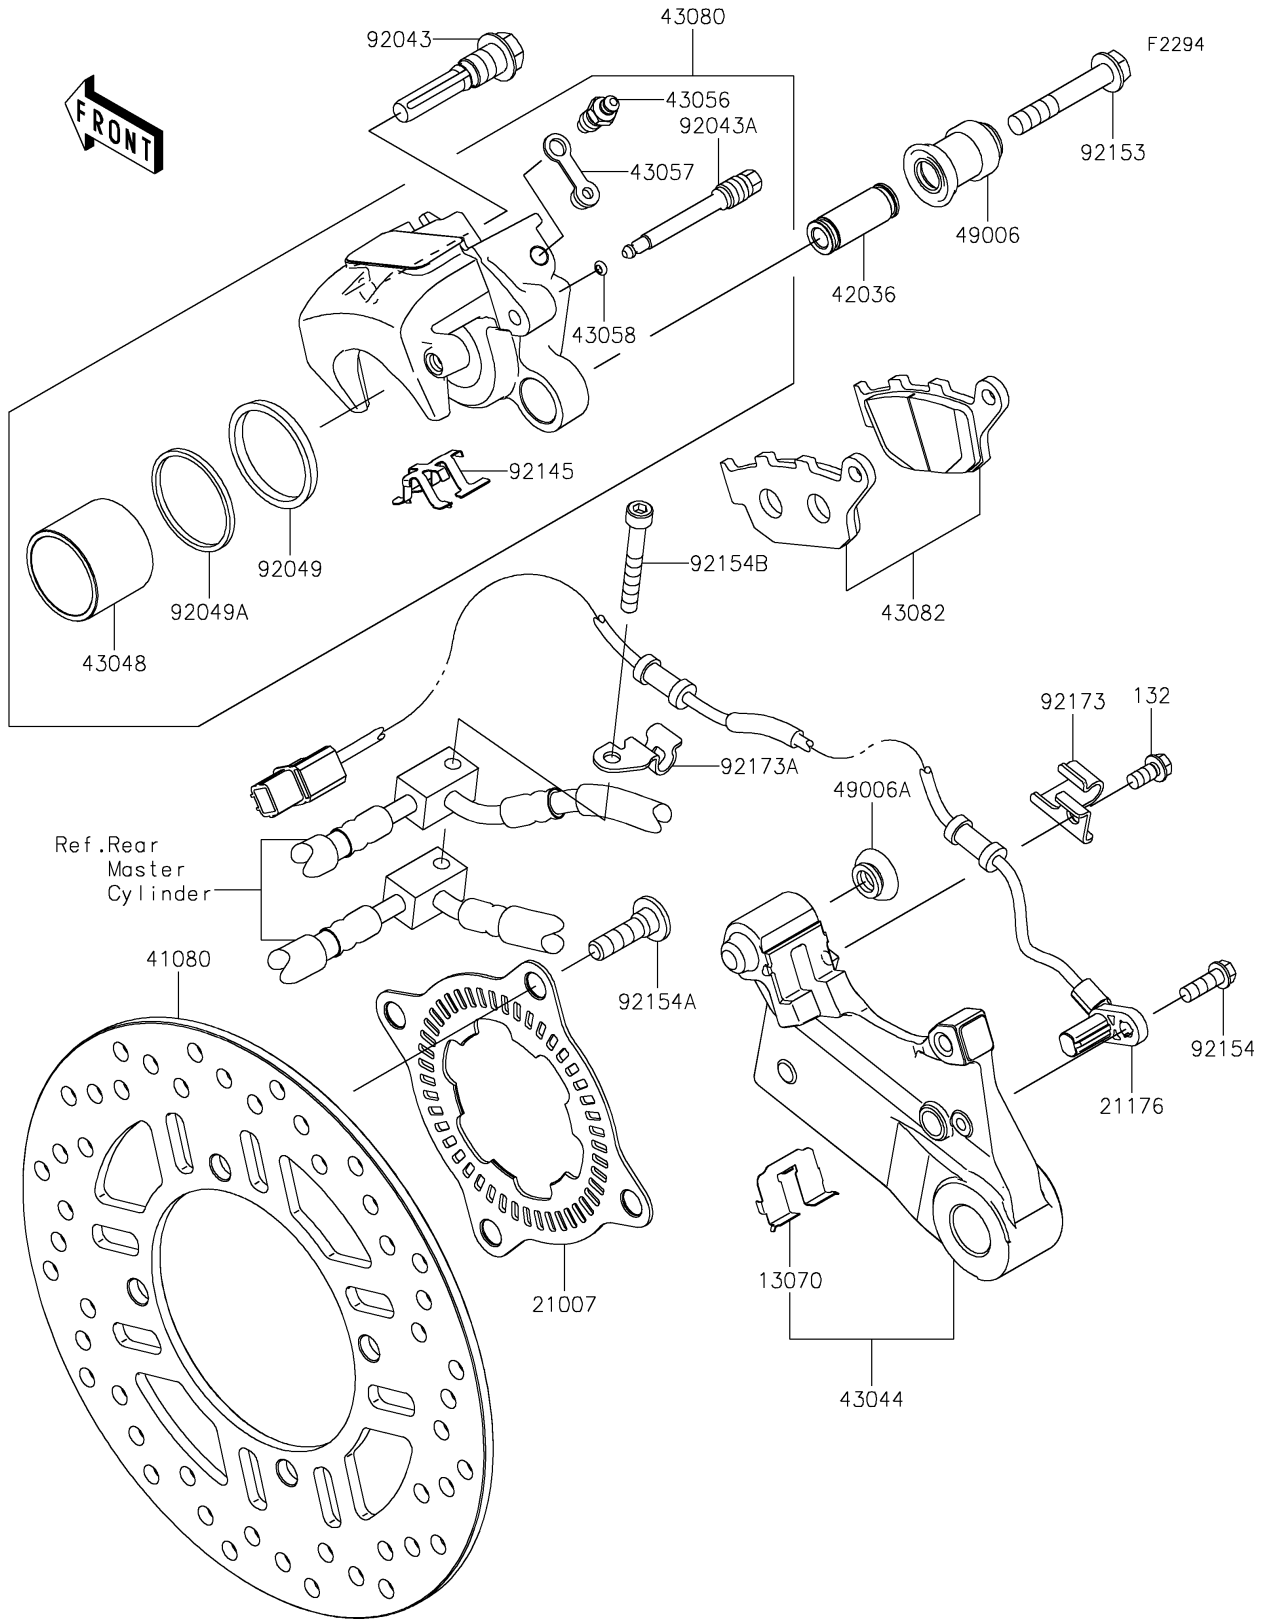

# 2025 Z900 ABS PARTS DIAGRAM

Rear Brake

# 2025 Z900 ABS PARTS LIST

## Rear Brake

ITEM NAME	PART NUMBER	QUANTITY
GUIDE,BRACKET RETAINER (Ref # 13070)	13070-0795	1
ROTOR,SENSOR,RR (Ref # 21007)	21007-0645	1
SENSOR,SPEED,RR (Ref # 21176)	21176-0912	1
DISC,RR (Ref # 41080)	41080-0775	1
SLEEVE (Ref # 42036)	42036-0050	1
HOLDER-COMP-CALIPER (Ref # 43044)	43044-0082	1
PISTON-CALIPER (Ref # 43048)	43048-0008	1
BREATHER (Ref # 43056)	43056-1055	1
CAP-BREATHER (Ref # 43057)	43057-1001	1
RING,STOPPER (Ref # 43058)	43058-1100	1
CALIPER-SUB-ASSY,RR,BLACK (Ref # 43080)	43080-0156-DJ	1
PAD-ASSY-BRAKE (Ref # 43082)	43082-0224	1
BOOT (Ref # 49006)	49006-0058	1
BOOT,CALIPER (Ref # 49006A)	49006-1242	1
PIN (Ref # 92043)	92043-0137	1
PIN,HANGER (Ref # 92043A)	92043-0820	1
SEAL-OIL (Ref # 92049)	92049-1449	1
SEAL-OIL (Ref # 92049A)	92049-1450	1
SPRING,PAD (Ref # 92145)	92145-0493	1
BOLT,FLANGED (Ref # 92153)	92153-1826	1
BOLT,FLANGED,6X18 (Ref # 92154)	92154-0784	1
BOLT,SOCKET,8X30 (Ref # 92154A)	92154-0844	4
BOLT-SOCKET,6X45 (Ref # 92154B)	92154-4311	1
CLAMP,CALIPER HOLDER (Ref # 92173)	92173-1637	1
CLAMP (Ref # 92173A)	92173-2107	1
BOLT-FLANGED-SMALL,6X12 (Ref # 132)	132BA0612	1