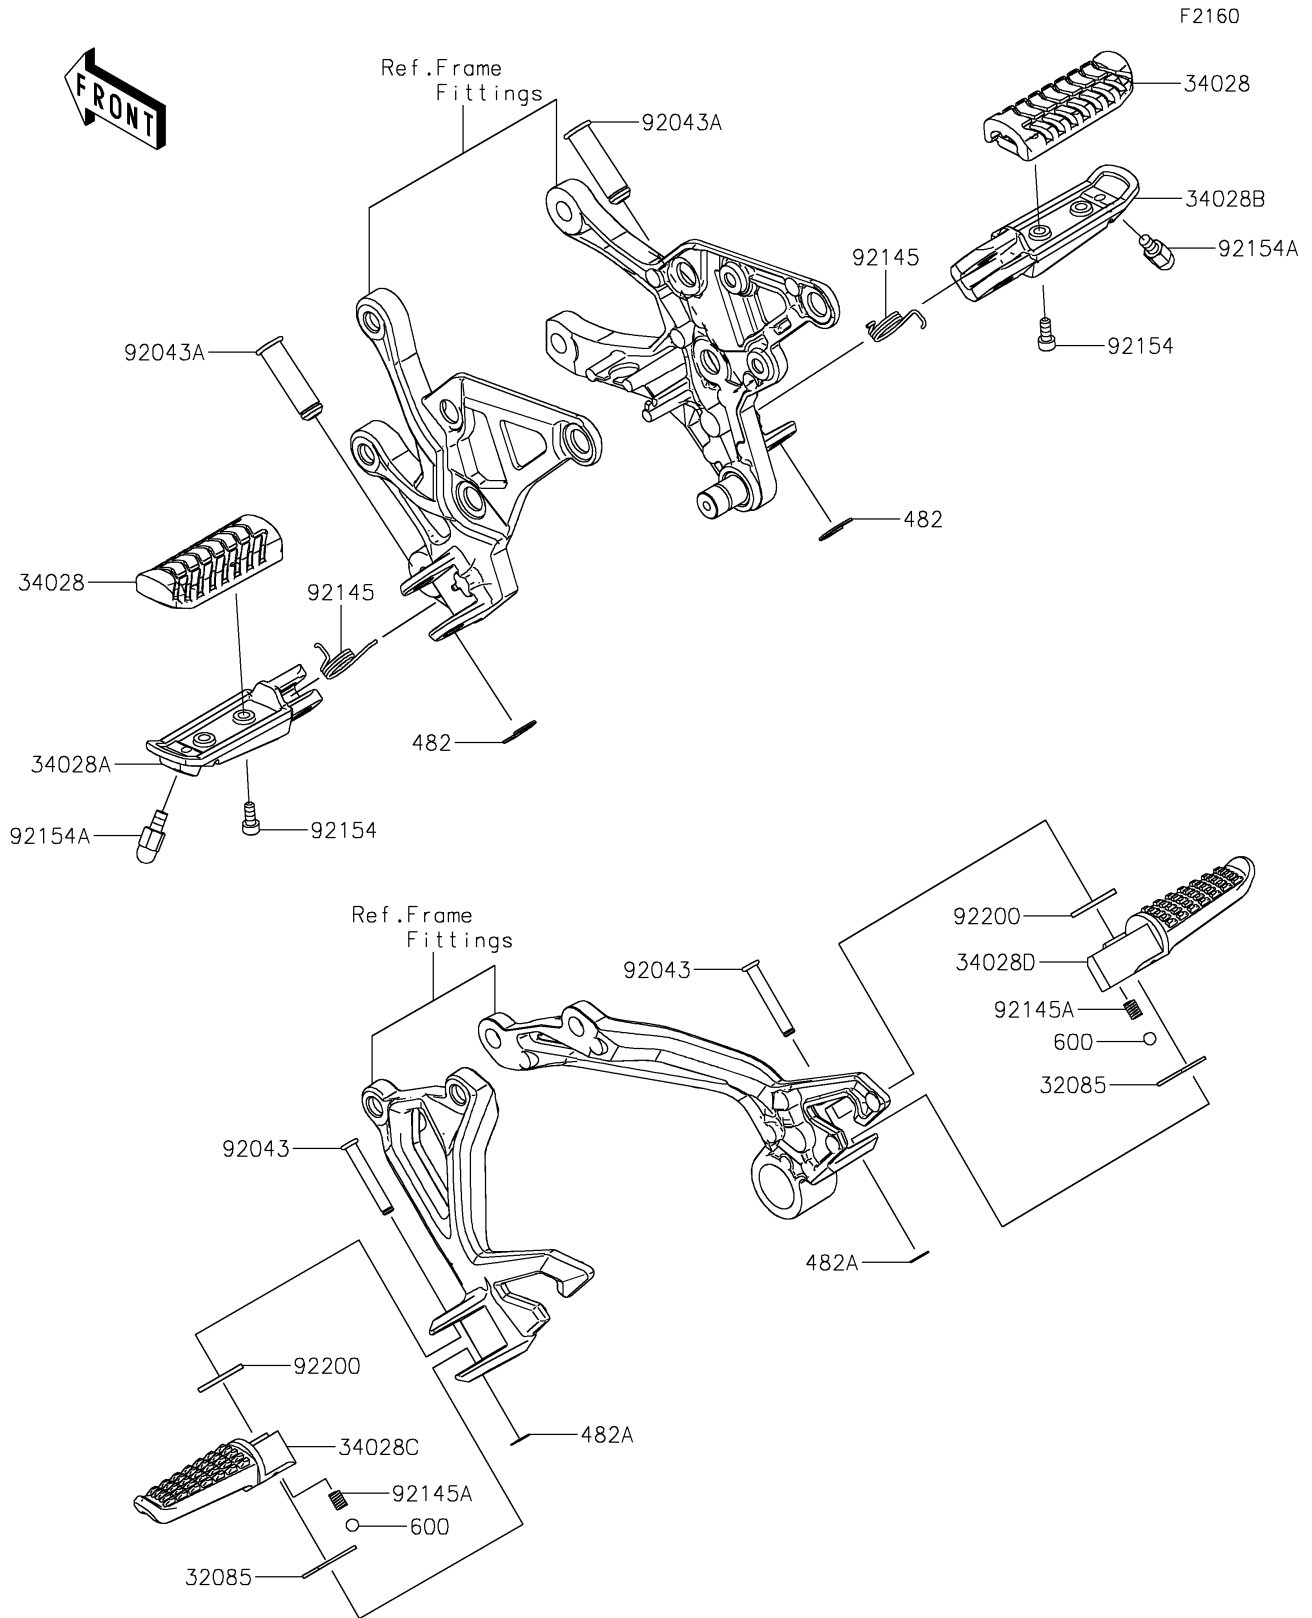

# 2025 Z900 ABS PARTS DIAGRAM

## Footrests

## 2025 Z900 ABS PARTS LIST

### Footrests

ITEM NAME	PART NUMBER	QUANTITY
STOPPER (Ref # 32085)	32085-0801	2
STEP,RUBBER (Ref # 34028)	34028-0349	2
STEP,FR,LH (Ref # 34028A)	34028-0350	1
STEP,FR,RH (Ref # 34028B)	34028-0351	1
STEP,RR,LH (Ref # 34028C)	34028-0366	1
STEP,RR,RH (Ref # 34028D)	34028-0367	1
PIN,6X40 (Ref # 92043)	92043-0200	2
PIN,12X42.5 (Ref # 92043A)	92043-1746	2
SPRING,STEP RETURN (Ref # 92145)	92145-0723	2
SPRING (Ref # 92145A)	92145-1319	2
BOLT,SOCKET,5X12 (Ref # 92154)	92154-0503	4
BOLT,BANK SENSOR (Ref # 92154A)	92154-0838	2
WASHER,16X26X2.3 (Ref # 92200)	92200-0043	2
CIRCLIP-TYPE-E,10MM (Ref # 482)	482EA0100	2
CIRCLIP-TYPE-E (Ref # 482A)	482EA5000	2
BALL-STEEL,1/4 (Ref # 600)	600A0800	2