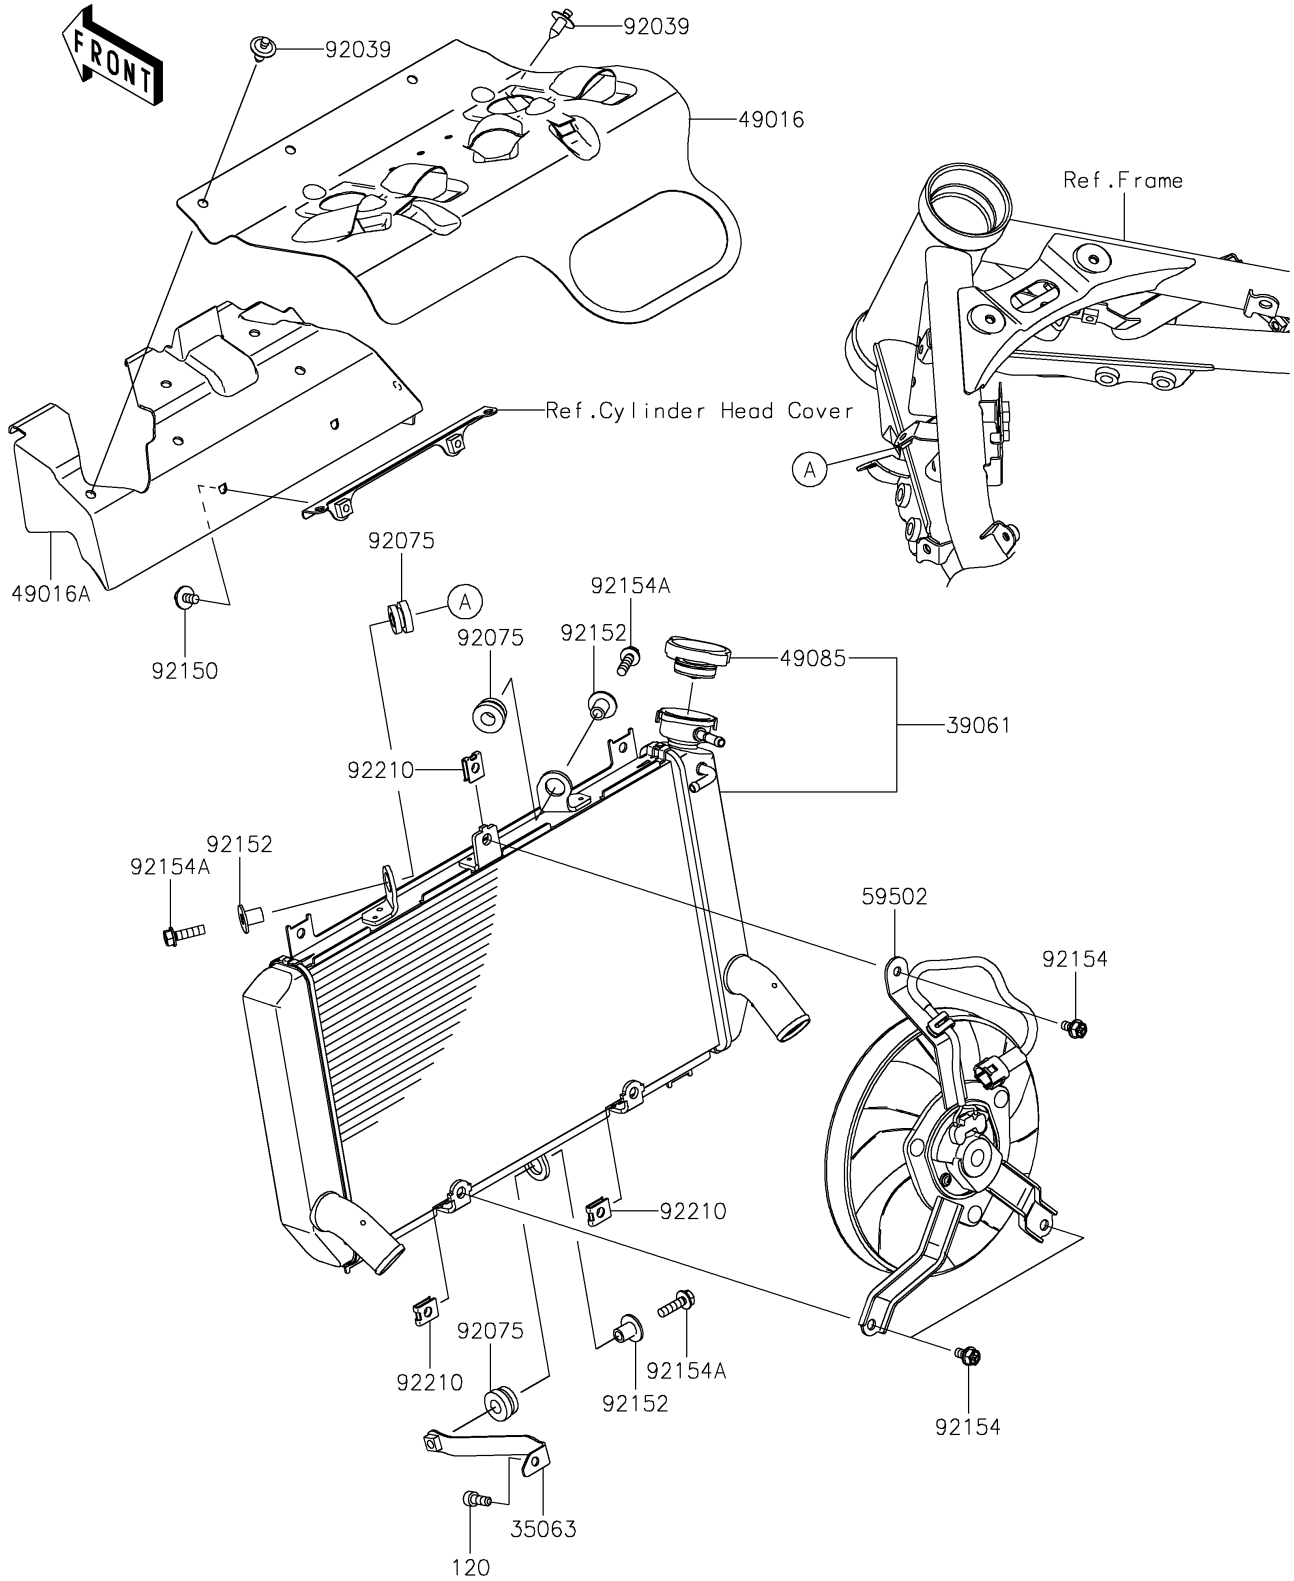

# 2025 Z900 ABS PARTS DIAGRAM

Radiator

E3032

## 2025 Z900 ABS PARTS LIST

### Radiator

ITEM NAME	PART NUMBER	QUANTITY
STAY (Ref # 35063)	35063-1364	1
RADIATOR-ASSY (Ref # 39061)	39061-0745	1
COVER-SEAL,HEAT (Ref # 49016)	49016-0714	1
COVER-SEAL,HEAT (Ref # 49016A)	49016-0727	1
CAP-ASSY-PRESSURE (Ref # 49085)	49085-0006	1
FAN-ASSY (Ref # 59502)	59502-0652	1
RIVET (Ref # 92039)	92039-1289	2
DAMPER,RUBBER (Ref # 92075)	92075-1123	3
BOLT,6X12 (Ref # 92150)	92150-1891	2
COLLAR (Ref # 92152)	92152-0667	3
BOLT (Ref # 92154)	92154-1429	3
BOLT,FLANGED,6X22 (Ref # 92154A)	92154-2673	3
NUT (Ref # 92210)	92210-1323	3
BOLT-SOCKET,6X16 (Ref # 120)	120CA0616	1