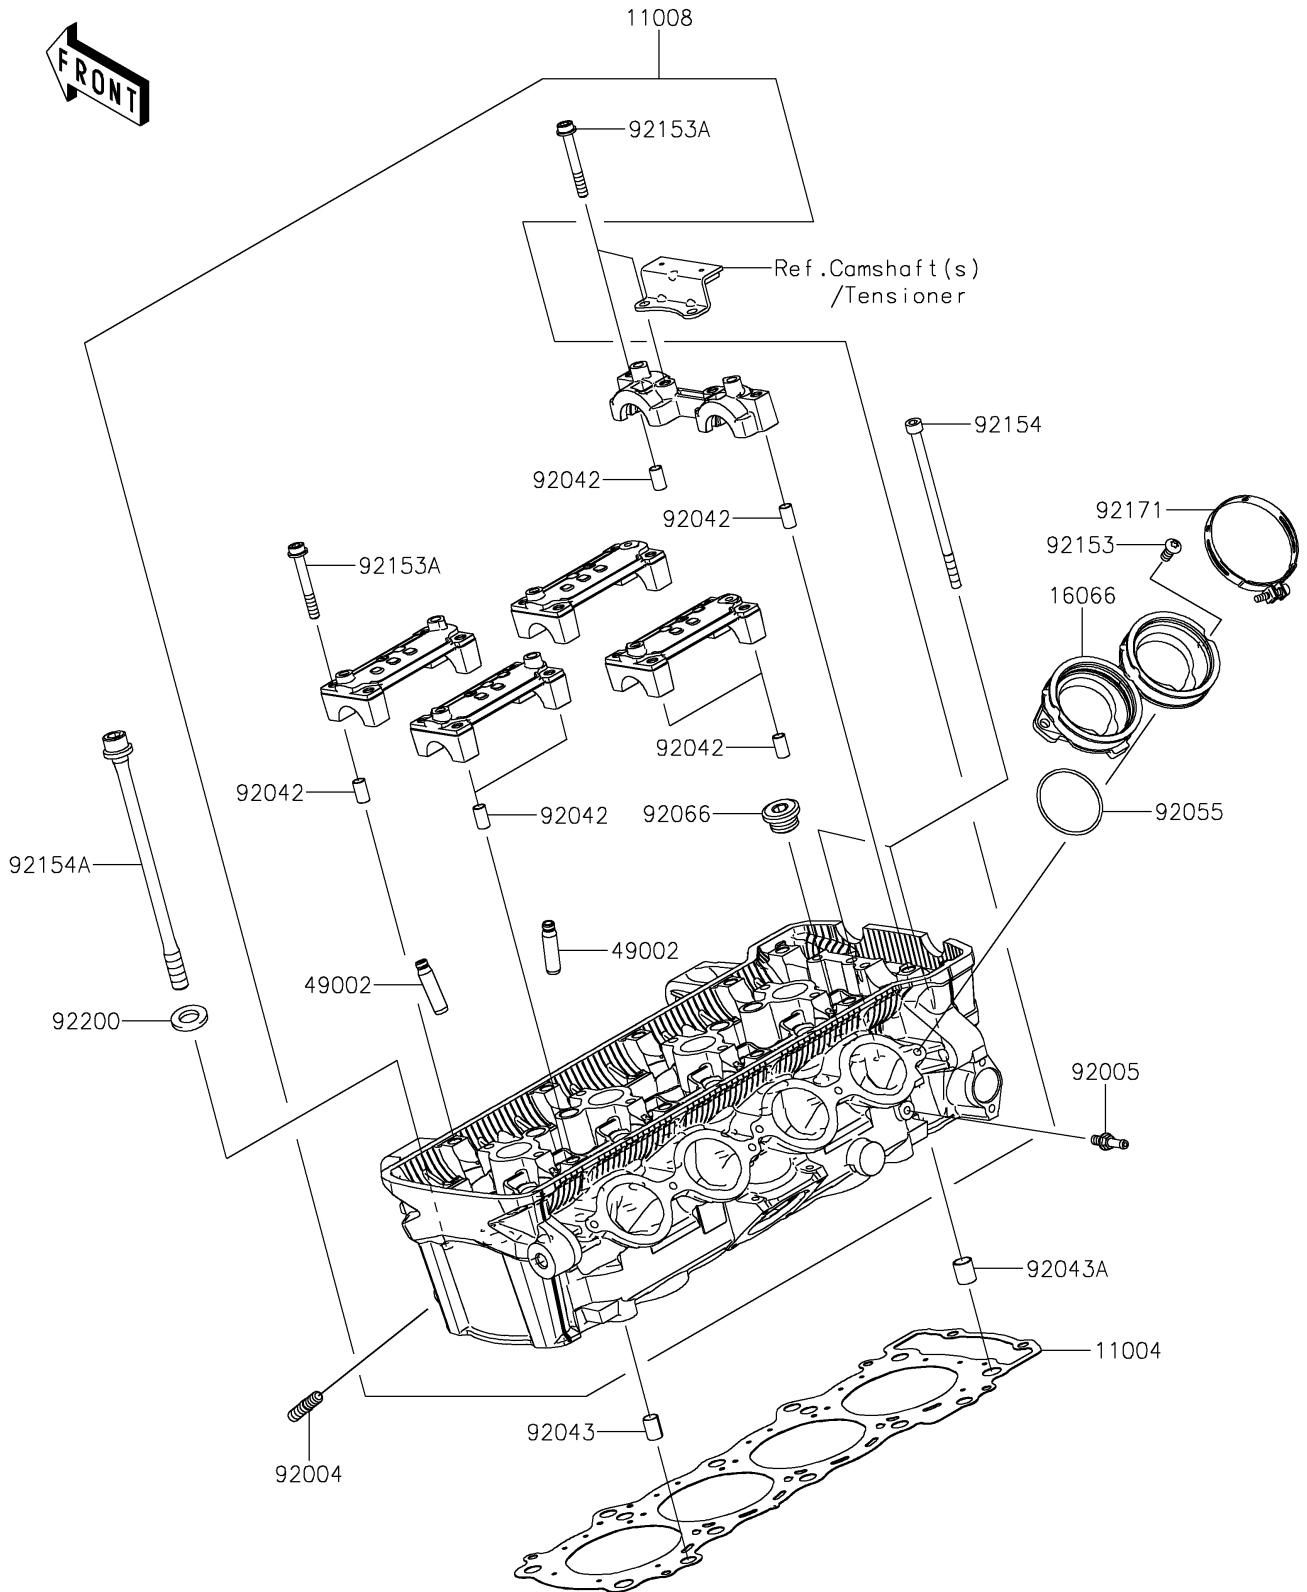

# 2025 Z900 ABS PARTS DIAGRAM

Cylinder Head

E1111

## 2025 Z900 ABS PARTS LIST

### Cylinder Head

ITEM NAME	PART NUMBER	QUANTITY
GASKET-HEAD (Ref # 11004)	11004-0773	1
HEAD-COMP-CYLINDER (Ref # 11008)	11008-1586	1
HOLDER-THROTTLE BODY (Ref # 16066)	16066-0030	2
GUIDE-VALVE (Ref # 49002)	49002-0009	16
STUD (Ref # 92004)	92004-0050	8
FITTING (Ref # 92005)	92005-0826	1
PIN,DOWEL,6.3X8X14 (Ref # 92042)	92042-007	10
PIN,8.2X10X14 (Ref # 92043)	92043-1264	1
PIN,10.1X12X14 (Ref # 92043A)	92043-4009	1
RING-O,42X1.9 (Ref # 92055)	92055-1536	4
PLUG,18X10 (Ref # 92066)	92066-0832	5
BOLT,TORX,6X14 (Ref # 92153)	92153-0406	6
BOLT,SOCKET,6X45 (Ref # 92153A)	92153-0656	20
BOLT,SOCKET,6X115 (Ref # 92154)	92154-0205	2
BOLT,FLANGED,10X165 (Ref # 92154A)	92154-2638	10
CLAMP,60MM (Ref # 92171)	92171-0729	4
WASHER,10.2X18.4X1.8 (Ref # 92200)	92200-1691	10