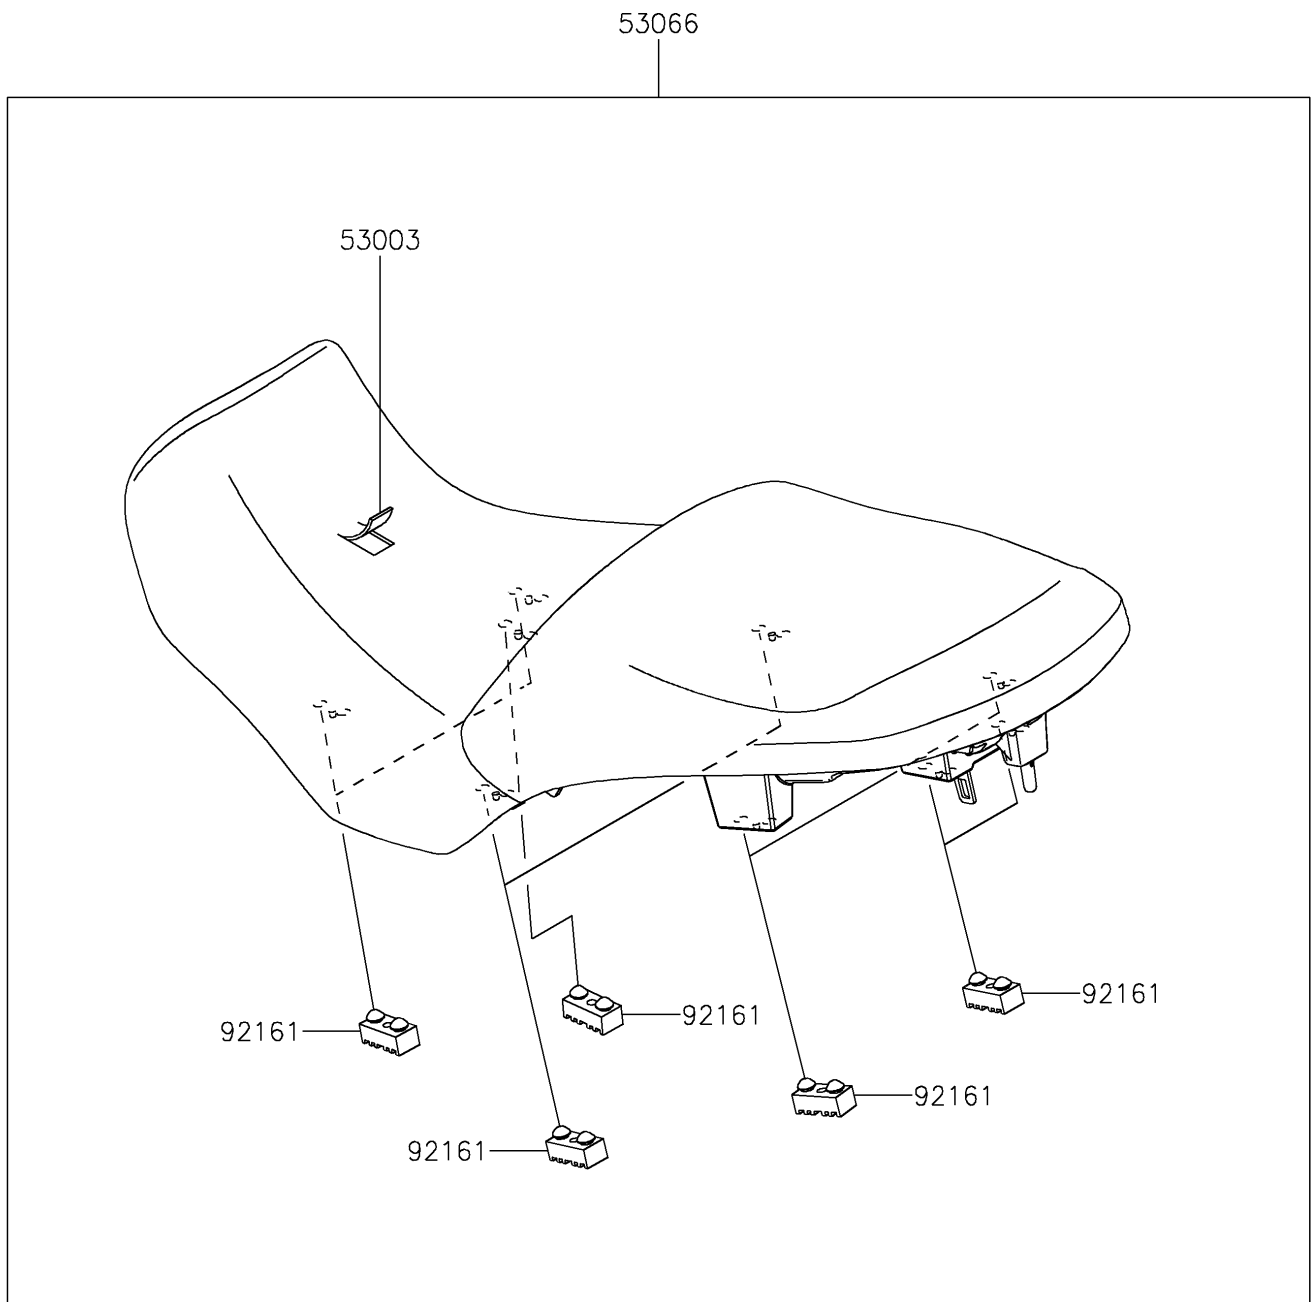

# 2025 Versys 1100 SE LT ABS PARTS DIAGRAM

Seat

F2510

## 2025 Versys 1100 SE LT ABS PARTS LIST

### Seat

ITEM NAME	PART NUMBER	QUANTITY
LEATHER,BLACK (Ref # 53003)	53003-0590-MA	1
SEAT-ASSY,BLACK (Ref # 53066)	53066-0777-MA	1
DAMPER,SEAT (Ref # 92161)	92161-0050	9