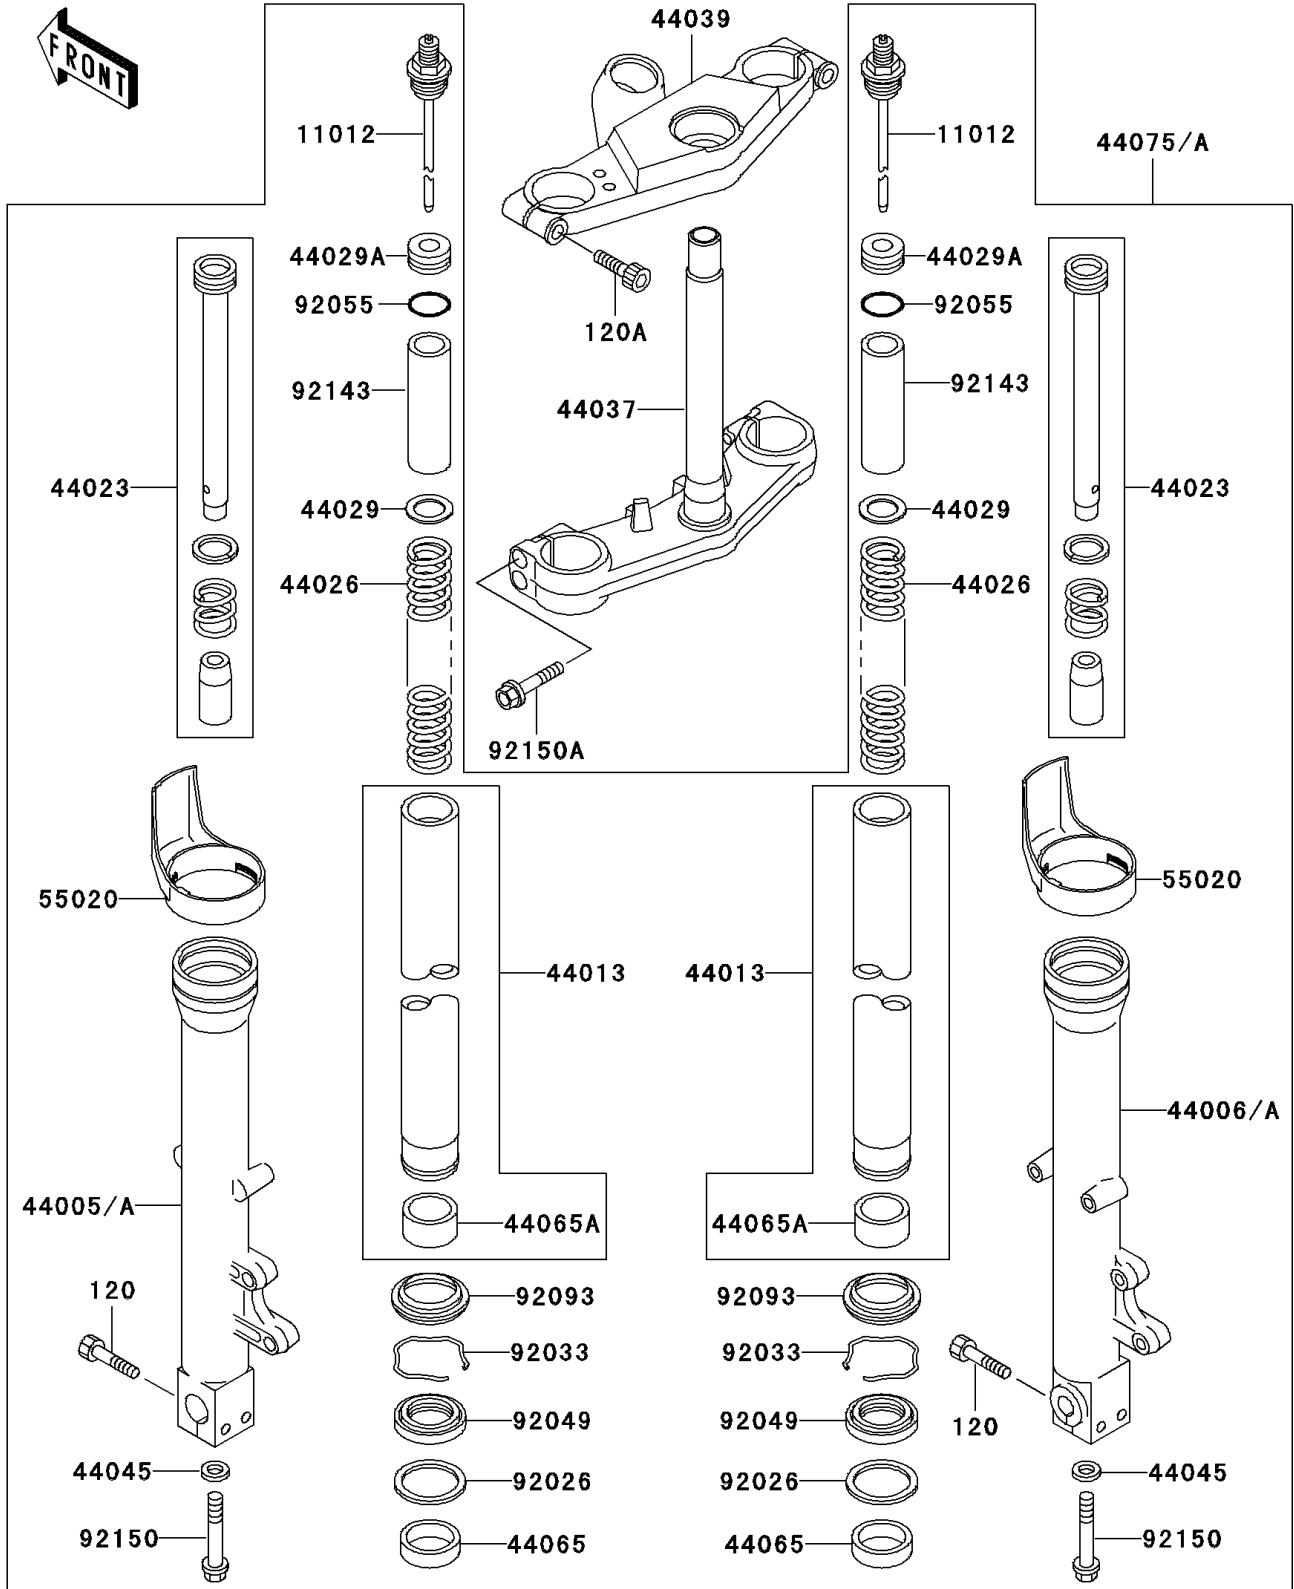

## 2004 ZZR600 PARTS DIAGRAM

Front Fork

F2340

## 2004 ZZR600 PARTS LIST

### Front Fork

ITEM NAME	PART NUMBER	QUANTITY
BOLT-SOCKET,8X40 (Ref # 120)	120P0840	1
BOLT-SOCKET,8X40,BLACK (Ref # 120A)	120S0840	1
CAP,FORK BOLT (Ref # 11012)	11012-1928	1
PIPE-FORK INNER (Ref # 44013)	44013-1409	1
CYLINDER-COMP-FORK (Ref # 44023)	44023-1096	1
SPRING-FRONT FORK (Ref # 44026)	44026-1583	1
SEAT-FORK SPRING (Ref # 44029)	44029-1131	1
SEAT-FORK SPRING (Ref # 44029A)	44029-1158	1
HOLDER-FORK UNDER (Ref # 44037)	44037-1311	1
HOLDER-FORK UPPER,C.GRAY (Ref # 44039)	44039-1251-EZ	1
GASKET,FORK CYLINDER BOLT (Ref # 44045)	44045-051	1
BUSHING-FRONT FORK (Ref # 44065)	44065-1079	1
BUSHING-FRONT FORK,INNER PIPE (Ref # 44065A)	44065-1087	1
GUARD,FORK (Ref # 55020)	55020-1645	1
SPACER,FORK OUTER (Ref # 92026)	92026-1276	1
RING-SNAP (Ref # 92033)	92033-1222	1
SEAL-OIL,FORK (Ref # 92049)	92049-1363	1
RING-O,FORK TOP (Ref # 92055)	92055-1420	1
SEAL,FORK (Ref # 92093)	92093-1268	1
COLLAR,FORK,L=100 (Ref # 92143)	92143-1758	1
BOLT,SOCKET,8X18 (Ref # 92150)	92150-1432	1
BOLT,SOCKET,8MM (Ref # 92150A)	92150-1613	1
PIPE-LEFT FORK OUTER,G.GRAY (Ref # 44005)	44005-0023-GD	1
PIPE-LEFT FORK OUTER,G.GRAY (Ref # 44005A)	44005-1387-GD	1
PIPE-RIGHT FORK OUTER,G.GRAY (Ref # 44006)	44006-0023-GD	1
PIPE-RIGHT FORK OUTER,G.GRAY (Ref # 44006A)	44006-1387-GD	1
DAMPER-SET-FORK,G.GRAY (Ref # 44075)	44075-0038-GD	1
DAMPER-SET-FORK,G.GRAY (Ref # 44075A)	44075-1065-GD	1