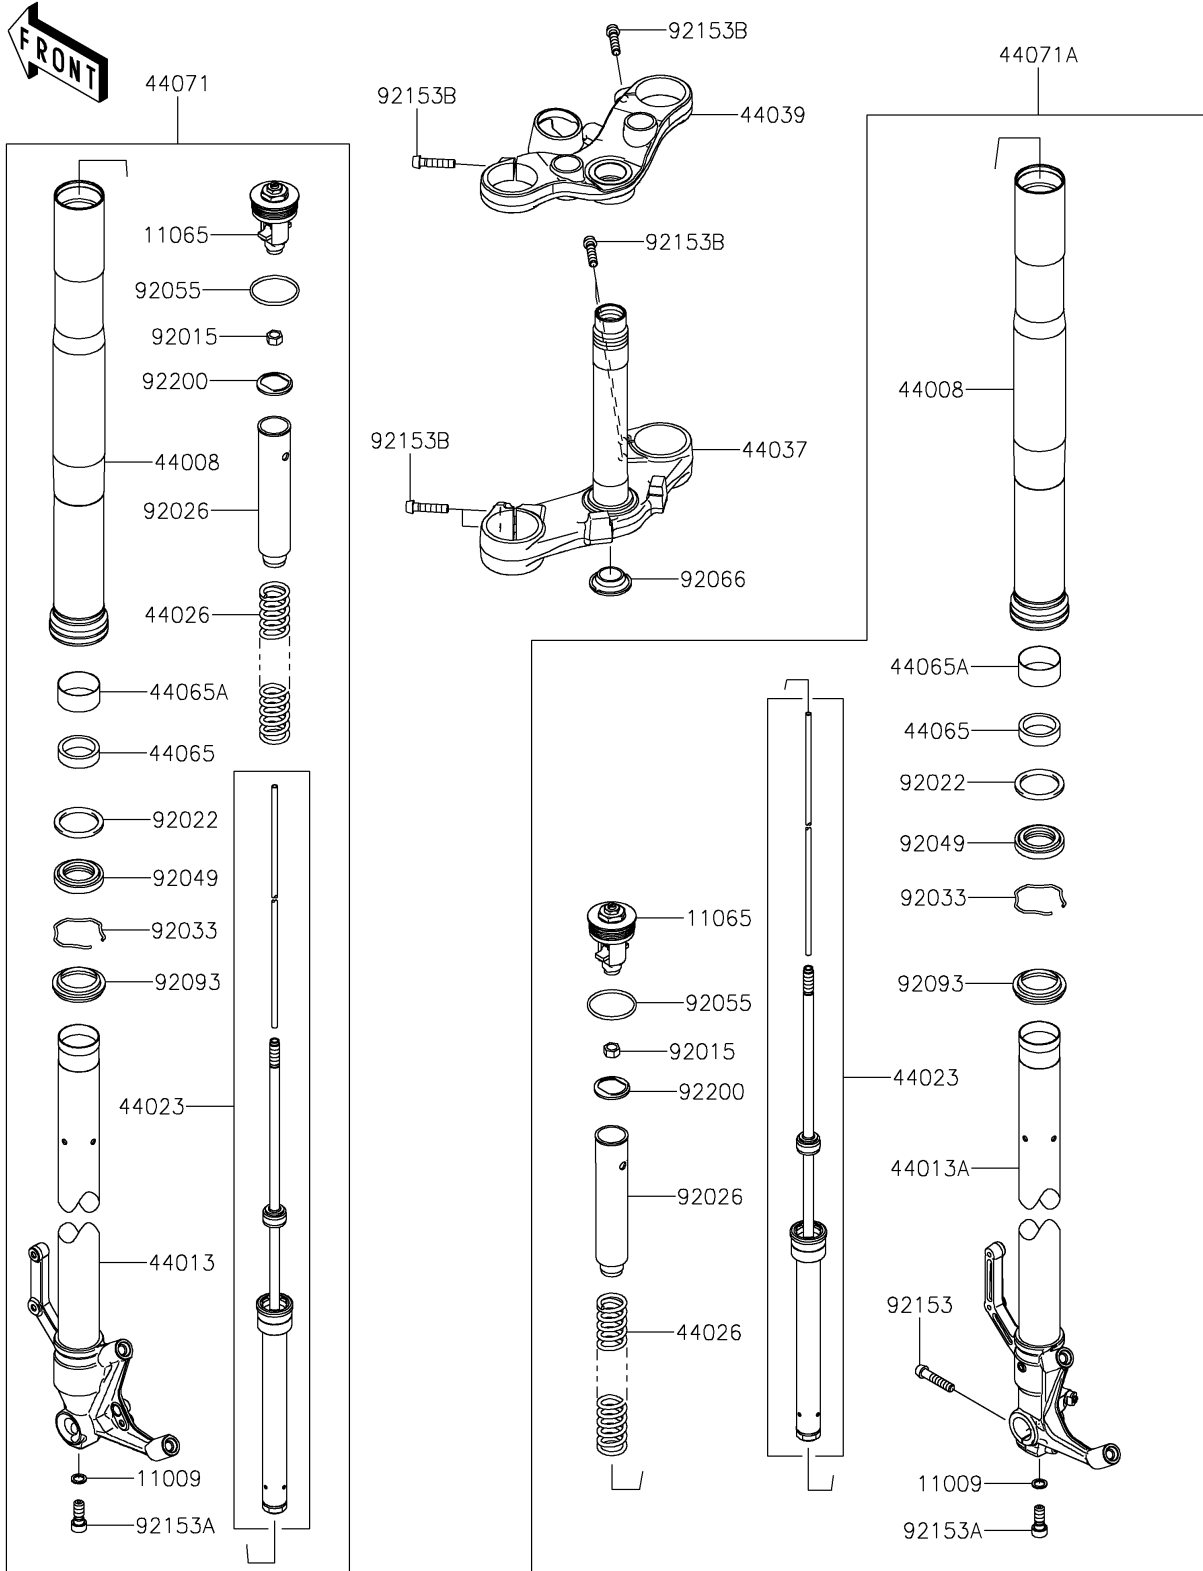

2025 Z900RS ABS PARTS DIAGRAM

Front Fork

F2340

2025 Z900RS ABS PARTS LIST

Front Fork

ITEM NAME	PART NUMBER	QUANTITY
GASKET,10.5X15X1.5 (Ref # 11009)	11009-1325	2
CAP,GRAY (Ref # 11065)	11065-1293-11G	2
PIPE-FORK OUTER,BLACK (Ref # 44008)	44008-0085-499	2
PIPE-FORK INNER,LH (Ref # 44013)	44013-0314	1
PIPE-FORK INNER,RH (Ref # 44013A)	44013-0315	1
CYLINDER-SET-FORK (Ref # 44023)	44023-0147	2
SPRING-FRONT FORK (Ref # 44026)	44026-0225	2
HOLDER-FORK UNDER,F.S.BLACK (Ref # 44037)	44037-0172-18R	1
HOLDER-FORK UPPER,F.S.BLACK (Ref # 44039)	44039-0182-18R	1
BUSHING-FRONT FORK (Ref # 44065)	44065-0042	2
BUSHING-FRONT FORK,INNER PIPE (Ref # 44065A)	44065-1114	2
DAMPER-ASSY,FORK,LH,BLACK (Ref # 44071)	44071-1290-59P	1
DAMPER-ASSY,FORK,RH,BLACK (Ref # 44071A)	44071-1291-59P	1
NUT (Ref # 92015)	92015-1795	2
WASHER,FORK OUTER TUBE (Ref # 92022)	92022-1298	2
SPACER (Ref # 92026)	92026-0854	2
RING-SNAP (Ref # 92033)	92033-1036	2
SEAL-OIL (Ref # 92049)	92049-0073	2
RING-O (Ref # 92055)	92055-0145	2
PLUG (Ref # 92066)	92066-0032	1
SEAL,FORK OUTER TUBE (Ref # 92093)	92093-1472	2
BOLT,SOCKET,8X40 (Ref # 92153)	92153-0506	1
BOLT,SOCKET,10X25 (Ref # 92153A)	92153-0548	2
BOLT,SOCKET,8X35 (Ref # 92153B)	92153-1472	6
WASHER (Ref # 92200)	92200-0085	2