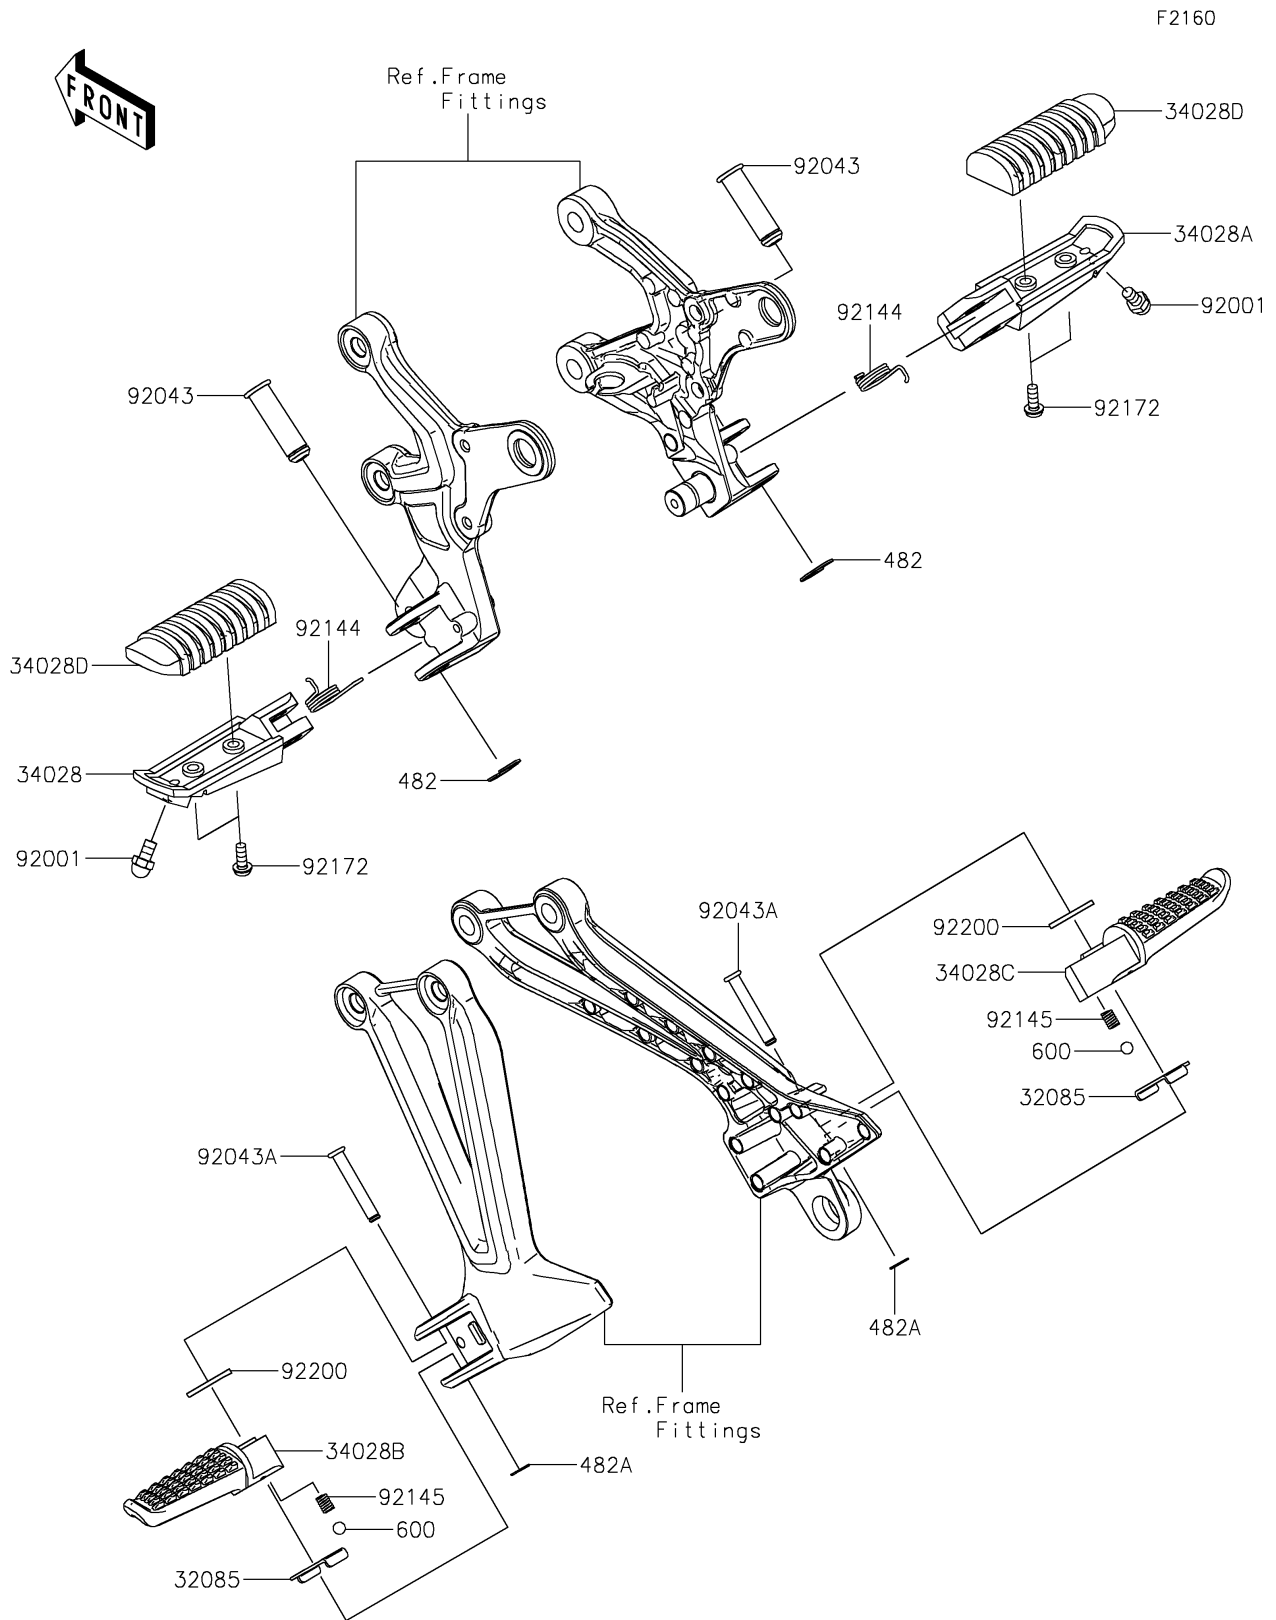

2025 Z900RS ABS PARTS DIAGRAM

Footrests

2025 Z900RS ABS PARTS LIST

Footrests

ITEM NAME	PART NUMBER	QUANTITY
STOPPER,REAR STEP (Ref # 32085)	32085-0047	2
STEP,FR,LH (Ref # 34028)	34028-0352	1
STEP,FR,RH (Ref # 34028A)	34028-0353	1
STEP,RR,LH (Ref # 34028B)	34028-0380	1
STEP,RR,RH (Ref # 34028C)	34028-0381	1
STEP,RUBBER (Ref # 34028D)	34028-1430	2
BOLT,BANK SENSOR (Ref # 92001)	92001-1905	2
PIN,12X42.5 (Ref # 92043)	92043-1594	2
PIN,6X40 (Ref # 92043A)	92043-1595	2
SPRING,STEP RETURN (Ref # 92144)	92144-1567	2
SPRING (Ref # 92145)	92145-1319	2
SCREW,5X14 (Ref # 92172)	92172-0976	4
WASHER,16X26X2.3 (Ref # 92200)	92200-0043	2
CIRCLIP-TYPE-E,10MM (Ref # 482)	482EA0100	2
CIRCLIP-TYPE-E (Ref # 482A)	482EA5000	2
BALL-STEEL,1/4 (Ref # 600)	600A0800	2