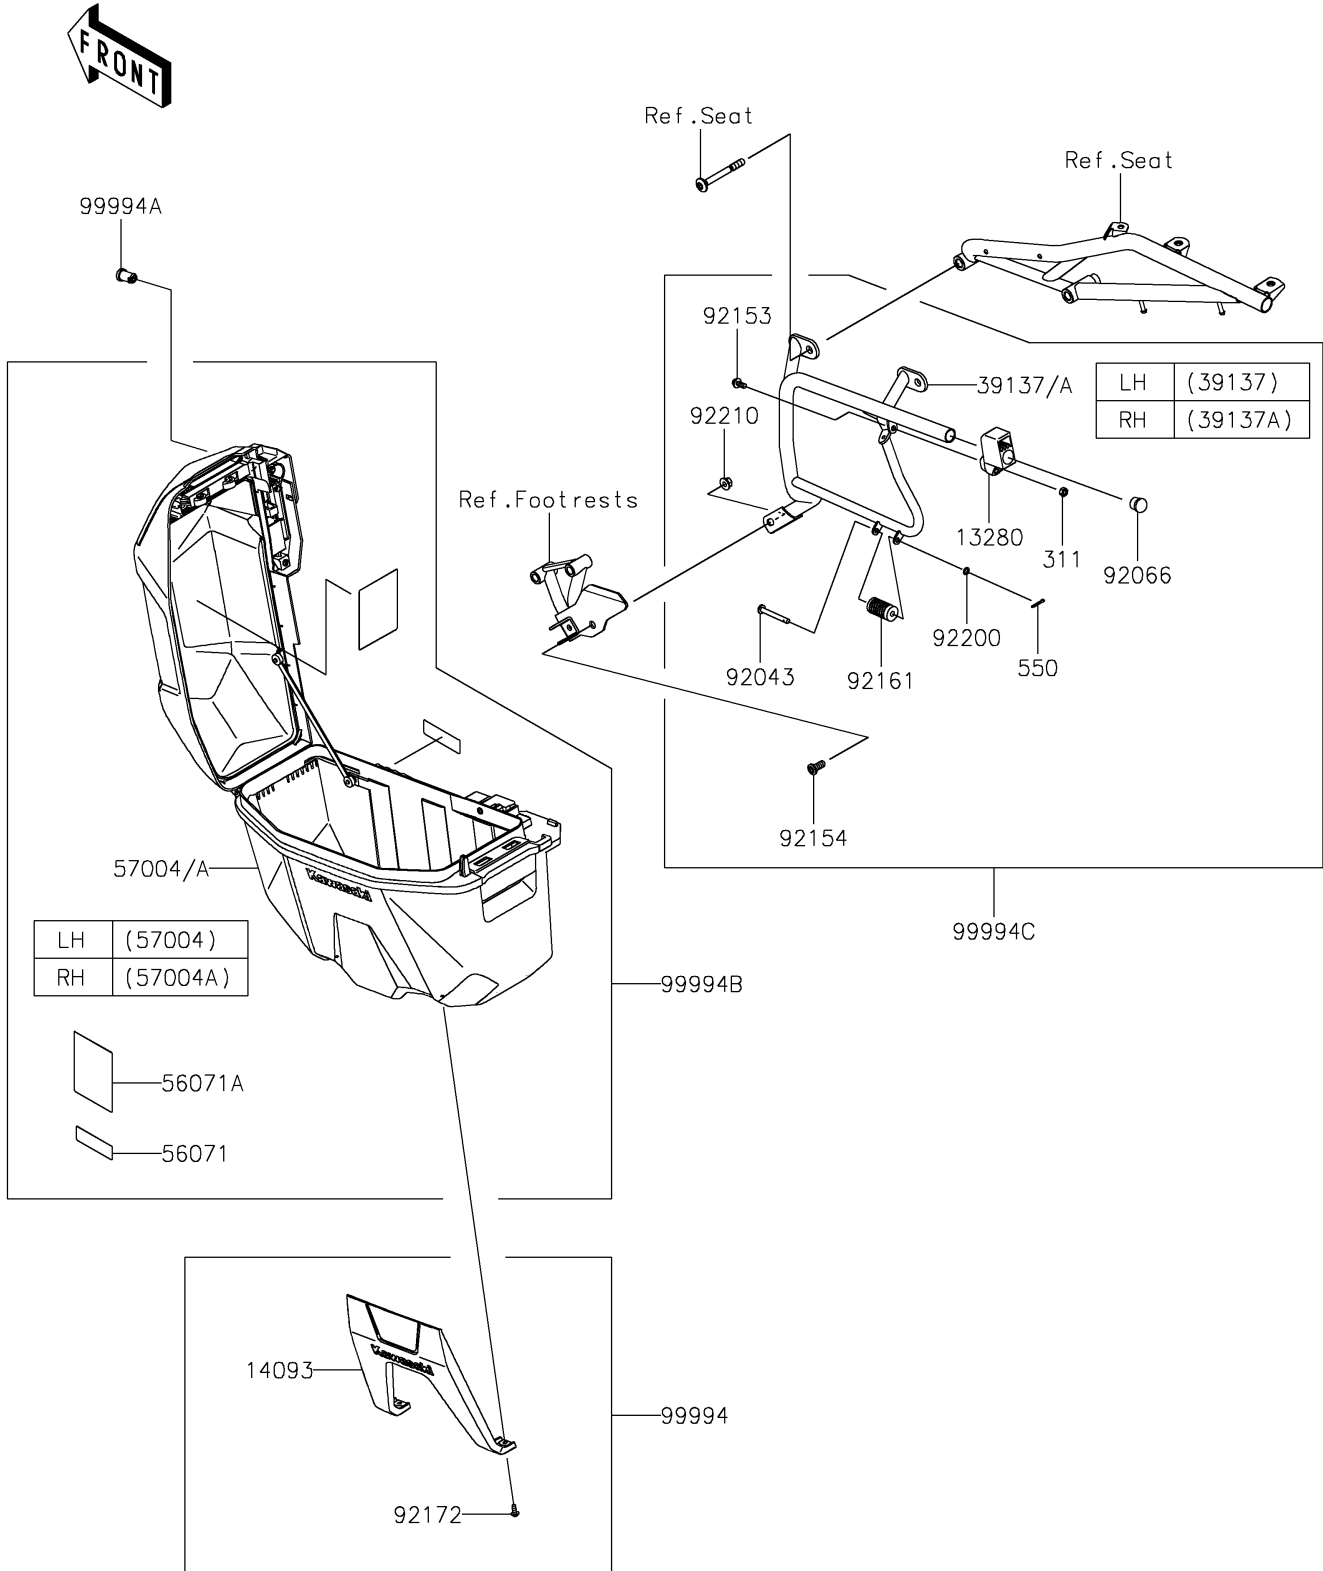

2024 KLR650 PARTS DIAGRAM

Accessory(Pannier Case)

F2910F

2024 KLR650 PARTS LIST

Accessory(Pannier Case)

ITEM NAME	PART NUMBER	QUANTITY
HOLDER,PANNIER (Ref # 13280)	13280-1314	2
COVER,PANNIER,M.P.SILVER (Ref # 14093)	14093-1068-GU	2
STAY-COMP,LH (Ref # 39137)	39137-0738	1
STAY-COMP,RH (Ref # 39137A)	39137-0739	1
LABEL-WARNING,PICTOGRAM (Ref # 56071)	56071-0457	2
LABEL-WARNING,PICTOGRAM (Ref # 56071A)	56071-1042	2
BAG-ASSY,PANNIER,LH (Ref # 57004)	57004-0023	1
BAG-ASSY,PANNIER,RH (Ref # 57004A)	57004-0024	1
PIN,6X44.5 (Ref # 92043)	92043-1110	2
PLUG (Ref # 92066)	92066-1484	2
BOLT,FLANGED,6X14 (Ref # 92153)	92153-1571	2
BOLT,SOCKET8X20 (Ref # 92154)	92154-1711	2
DAMPER (Ref # 92161)	92161-2401	2
SCREW,SOCKET,5X14 (Ref # 92172)	92172-0823	4
WASHER,6.2X10X1 (Ref # 92200)	92200-1465	2
NUT,FLANGED,8MM (Ref # 92210)	92210-0304	2
PANEL-SIDECASES,M.P.SILVER (Ref # 99994)	99994-1491-GU	1
ROTOR(2PC) (Ref # 99994A)	99994-1566	1
SIDECASES (Ref # 99994B)	99994-1866	1
FITTING-SIDECASES (Ref # 99994C)	99994-1942	1
NUT-HEX,6MM (Ref # 311)	311BA0600	2
PIN-COTTER,2.0X15 (Ref # 550)	550AA2015	2