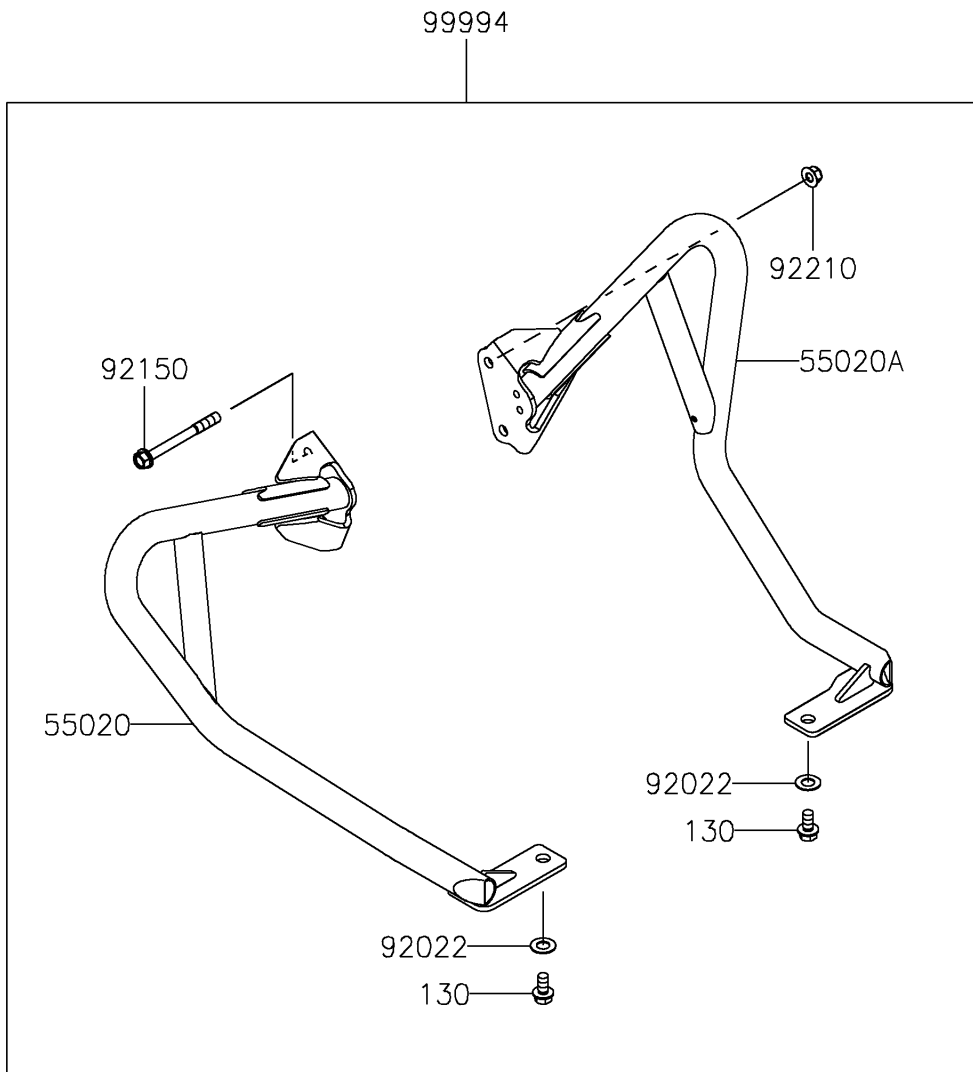

2025 KLR650 PARTS DIAGRAM

Accessory(Frame Slider)

F2910

2025 KLR650 PARTS LIST

Accessory(Frame Slider)

ITEM NAME	PART NUMBER	QUANTITY
GUARD,LH (Ref # 55020)	55020-2341	1
GUARD,RH (Ref # 55020A)	55020-2342	1
WASHER,10.5X20X1 (Ref # 92022)	92022-239	2
BOLT,8X80 (Ref # 92150)	92150-1162	2
NUT,FLANGED,LOCK,8MM (Ref # 92210)	92210-0159	2
FRAME SLIDER (Ref # 99994)	99994-1497	1
BOLT-FLANGED,8X16 (Ref # 130)	130CA0816	2