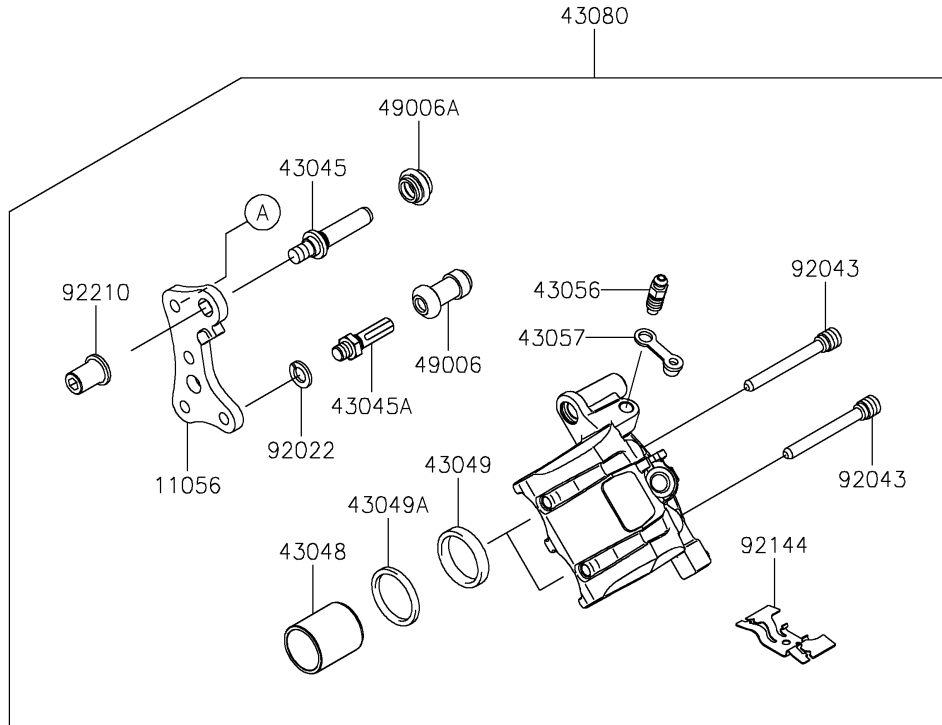

# 2024 KLR® 650 PARTS DIAGRAM

Rear Brake

F2294

## 2024 KLR® 650 PARTS LIST

### Rear Brake

ITEM NAME	PART NUMBER	QUANTITY
BRACKET,CALIPER (Ref # 11056)	11056-0202	1
DISC,RR,BLACK (Ref # 41080)	41080-0730-11H	1
HOLDER-BRAKE (Ref # 43034)	43034-0170	1
SHAFT-CALIPER (Ref # 43045)	43045-0013	1
SHAFT-CALIPER (Ref # 43045A)	43045-1010	1
PISTON-CALIPER (Ref # 43048)	43048-1068	2
PACKING,PISTON SEAL (Ref # 43049)	43049-1060	2
PACKING,PISTON SEAL (Ref # 43049A)	43049-1061	2
BREATHER-BRAKE (Ref # 43056)	43056-0004	1
CAP-BREATHER (Ref # 43057)	43057-1001	1
CALIPER-SUB-ASSY,RR,BLACK (Ref # 43080)	43080-0232-DJ	1
PAD-ASSY-BRAKE (Ref # 43082)	43082-0080	1
BOOT,CALIPER (Ref # 49006)	49006-1088	1
BOOT,CALIPER (Ref # 49006A)	49006-1242	1
WASHER,WAVE (Ref # 92022)	92022-1373	1
PIN,HANGER (Ref # 92043)	92043-1416	2
SPRING,PAD (Ref # 92144)	92144-1847	1
BOLT,DISC PLATE,8X15 (Ref # 92150)	92150-1811	6
NUT (Ref # 92210)	92210-0615	1
BOLT-FLANGED,8X20 (Ref # 130)	130BA0820	2