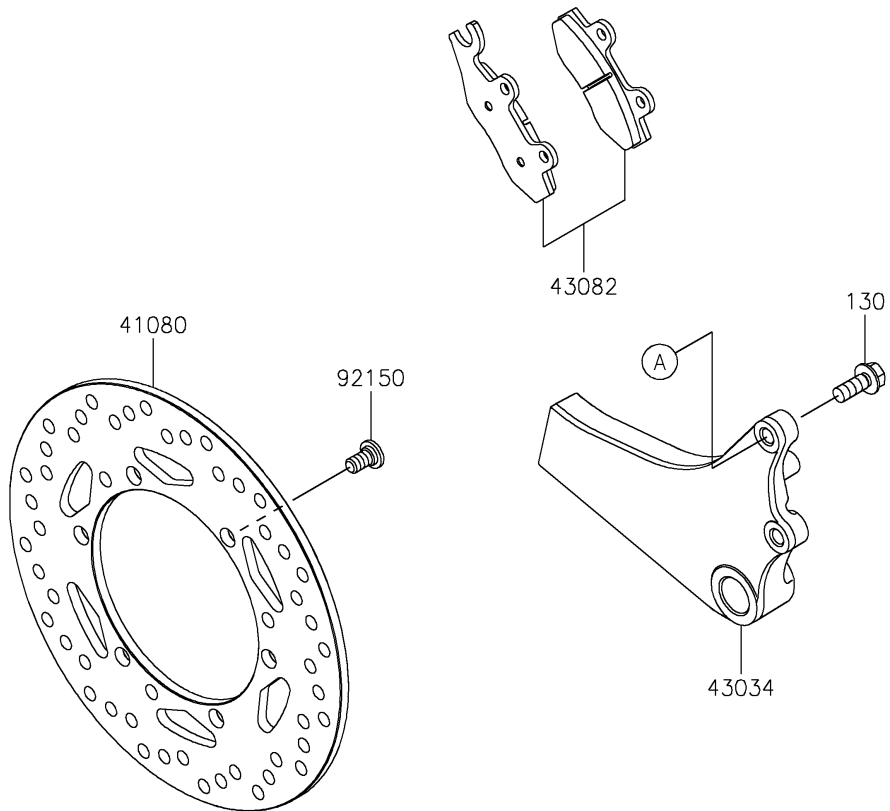

# 2024 KLR® 650 PARTS DIAGRAM

Rear Brake

F2294

## 2024 KLR® 650 PARTS LIST

### Rear Brake

ITEM NAME	PART NUMBER	QUANTITY
BRACKET,CALIPER (Ref # 11056)	11056-0202	1
DISC,RR,BLACK (Ref # 41080)	41080-0730-11H	1
HOLDER-BRAKE (Ref # 43034)	43034-0170	1
SHAFT-CALIPER (Ref # 43045)	43045-0013	1
SHAFT-CALIPER (Ref # 43045A)	43045-1010	1
PISTON-CALIPER (Ref # 43048)	43048-1068	2
PACKING,PISTON SEAL (Ref # 43049)	43049-1060	2
PACKING,PISTON SEAL (Ref # 43049A)	43049-1061	2
BREATHER-BRAKE (Ref # 43056)	43056-0004	1
CAP-BREATHER (Ref # 43057)	43057-1001	1
CALIPER-SUB-ASSY,RR,BLACK (Ref # 43080)	43080-0232-DJ	1
PAD-ASSY-BRAKE (Ref # 43082)	43082-0080	1
BOOT,CALIPER (Ref # 49006)	49006-1088	1
BOOT,CALIPER (Ref # 49006A)	49006-1242	1
WASHER,WAVE (Ref # 92022)	92022-1373	1
PIN,HANGER (Ref # 92043)	92043-1416	2
SPRING,PAD (Ref # 92144)	92144-1847	1
BOLT,DISC PLATE,8X15 (Ref # 92150)	92150-1811	6
NUT (Ref # 92210)	92210-0615	1
BOLT-FLANGED,8X20 (Ref # 130)	130BA0820	2