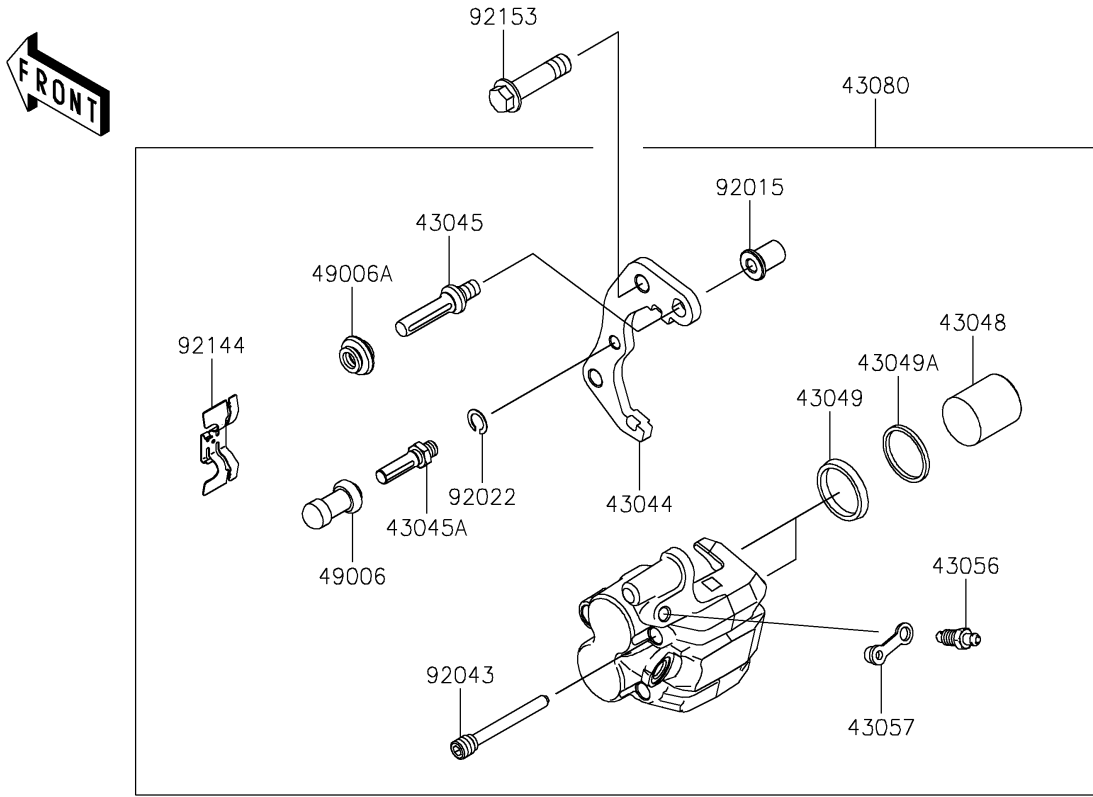

2024 KLR® 650 PARTS DIAGRAM

Front Brake

F2292

2024 KLR® 650 PARTS LIST

Front Brake

ITEM NAME	PART NUMBER	QUANTITY
DISC,FR,BLACK (Ref # 41080)	41080-0728-11H	1
HOLDER-COMP-CALIPER,FR,LH (Ref # 43044)	43044-0006	1
SHAFT-CALIPER (Ref # 43045)	43045-0013	1
SHAFT-CALIPER (Ref # 43045A)	43045-1010	1
PISTON-CALIPER (Ref # 43048)	43048-1068	2
PACKING,PISTON SEAL (Ref # 43049)	43049-1060	2
PACKING,PISTON SEAL (Ref # 43049A)	43049-1061	2
BREATHER-BRAKE (Ref # 43056)	43056-0004	1
CAP-BREATHER (Ref # 43057)	43057-1001	1
CALIPER-SUB-ASSY,FR,BLACK (Ref # 43080)	43080-0231-DJ	1
PAD-ASSY-BRAKE (Ref # 43082)	43082-0060	1
BOOT,CALIPER (Ref # 49006)	49006-1088	1
BOOT,CALIPER (Ref # 49006A)	49006-1242	1
NUT (Ref # 92015)	92015-1740	1
WASHER,WAVE (Ref # 92022)	92022-1373	1
PIN,HANGER (Ref # 92043)	92043-1416	2
SPRING,PAD (Ref # 92144)	92144-1847	1
BOLT,8X15 (Ref # 92150)	92150-1852	6
BOLT,FLANGED,10X41 (Ref # 92153)	92153-0587	2
DAMPER (Ref # 92161)	92161-2430	1