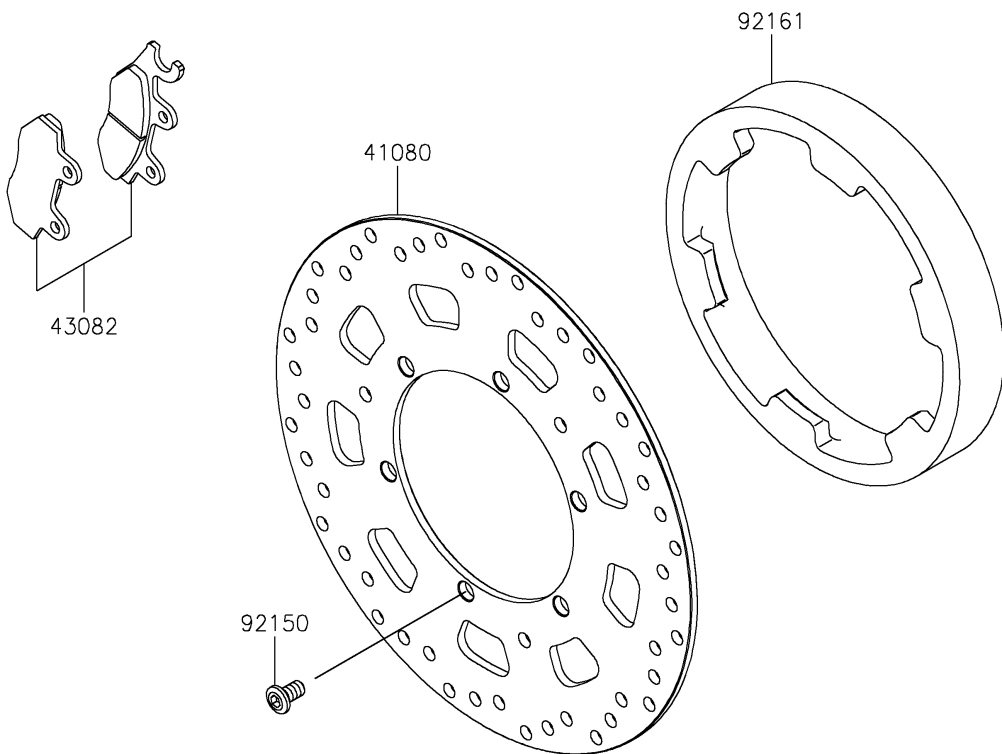

2024 KLR® 650 PARTS DIAGRAM

Front Brake

F2292

2024 KLR® 650 PARTS LIST

Front Brake

ITEM NAME	PART NUMBER	QUANTITY
DISC,FR,BLACK (Ref # 41080)	41080-0728-11H	1
HOLDER-COMP-CALIPER,FR,LH (Ref # 43044)	43044-0006	1
SHAFT-CALIPER (Ref # 43045)	43045-0013	1
SHAFT-CALIPER (Ref # 43045A)	43045-1010	1
PISTON-CALIPER (Ref # 43048)	43048-1068	2
PACKING,PISTON SEAL (Ref # 43049)	43049-1060	2
PACKING,PISTON SEAL (Ref # 43049A)	43049-1061	2
BREATHER-BRAKE (Ref # 43056)	43056-0004	1
CAP-BREATHER (Ref # 43057)	43057-1001	1
CALIPER-SUB-ASSY,FR,BLACK (Ref # 43080)	43080-0231-DJ	1
PAD-ASSY-BRAKE (Ref # 43082)	43082-0060	1
BOOT,CALIPER (Ref # 49006)	49006-1088	1
BOOT,CALIPER (Ref # 49006A)	49006-1242	1
NUT (Ref # 92015)	92015-1740	1
WASHER,WAVE (Ref # 92022)	92022-1373	1
PIN,HANGER (Ref # 92043)	92043-1416	2
SPRING,PAD (Ref # 92144)	92144-1847	1
BOLT,8X15 (Ref # 92150)	92150-1852	6
BOLT,FLANGED,10X41 (Ref # 92153)	92153-0587	2
DAMPER (Ref # 92161)	92161-2430	1