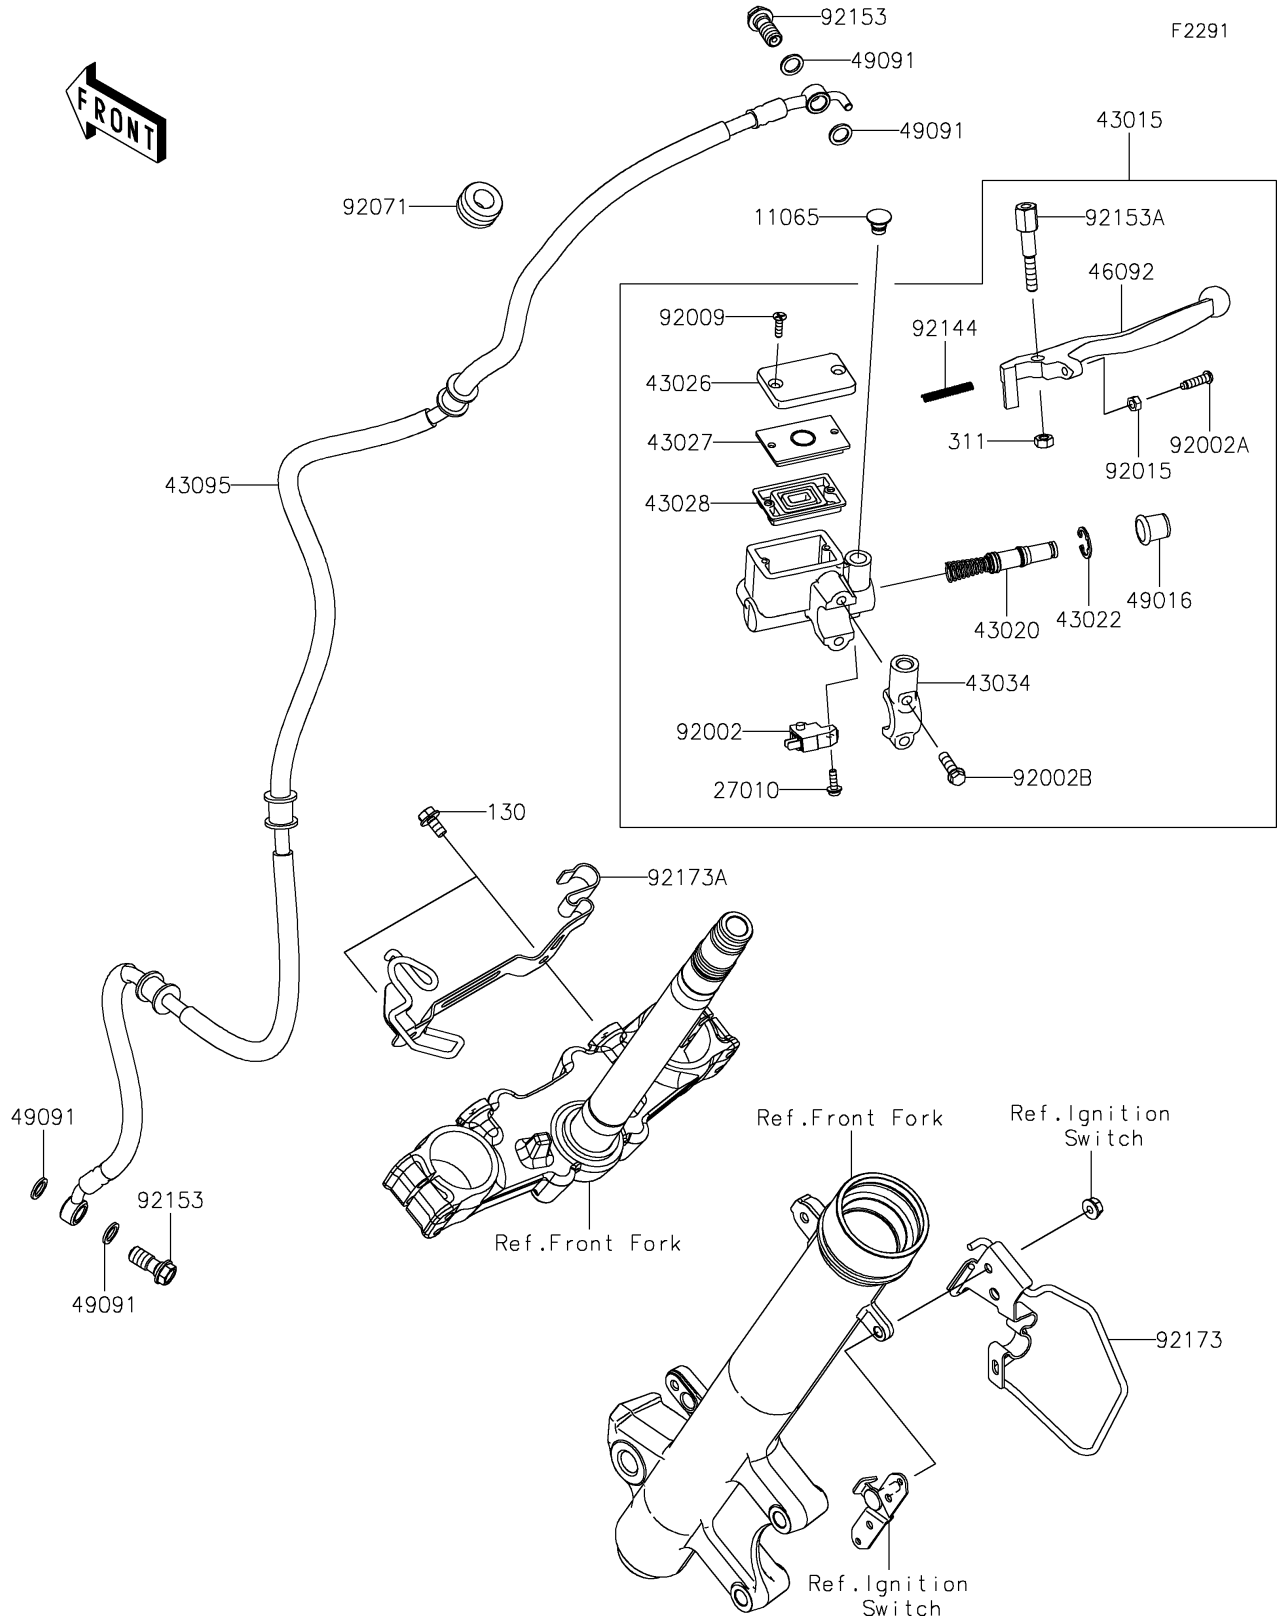

# 2025 KLR650 PARTS DIAGRAM

## Front Master Cylinder

## 2025 KLR650 PARTS LIST

### Front Master Cylinder

ITEM NAME	PART NUMBER	QUANTITY
CAP,DUMMY (Ref # 11065)	11065-0921	1
SWITCH,BRAKE (Ref # 27010)	27010-0762	1
CYLINDER-ASSY-MASTER,FR (Ref # 43015)	43015-0788	1
PISTON-COMP-BRAKE (Ref # 43020)	43020-1104	1
STOPPER-BRAKE,PISTON (Ref # 43022)	43022-1010	1
CAP-BRAKE (Ref # 43026)	43026-1082	1
PLATE-DIAPHRAGM (Ref # 43027)	43027-1057	1
DIAPHRAGM (Ref # 43028)	43028-1061	1
HOLDER-BRAKE (Ref # 43034)	43034-0145	1
HOSE-BRAKE,FR M/C-FR CALIPER (Ref # 43095)	43095-1882	1
LEVER-GRIP,FRONT BRAKE (Ref # 46092)	46092-1175	1
COVER-SEAL,MASTER CYLINDER (Ref # 49016)	49016-1044	1
WASHER-SEAL,10.1X14.5X1.5 (Ref # 49091)	49091-0001	4
BOLT,SCREW,4X12 (Ref # 92002)	92002-1323	1
BOLT,ADJUST (Ref # 92002A)	92002-1893	1
BOLT (Ref # 92002B)	92002-1894	2
SCREW,4MM (Ref # 92009)	92009-1458	2
NUT,ADJUST (Ref # 92015)	92015-1642	1
GROMMET,12.2X26X16 (Ref # 92071)	92071-0785	1
SPRING,RETURN (Ref # 92144)	92144-1103	1
BOLT,OIL,L=23 (Ref # 92153)	92153-0627	2
BOLT,LEVER SET (Ref # 92153A)	92153-0790	1
CLAMP (Ref # 92173)	92173-2348	1
CLAMP (Ref # 92173A)	92173-2350	1
BOLT-FLANGED,6X12 (Ref # 130)	130BA0612	2
NUT-HEX,6MM (Ref # 311)	311BB0600	1