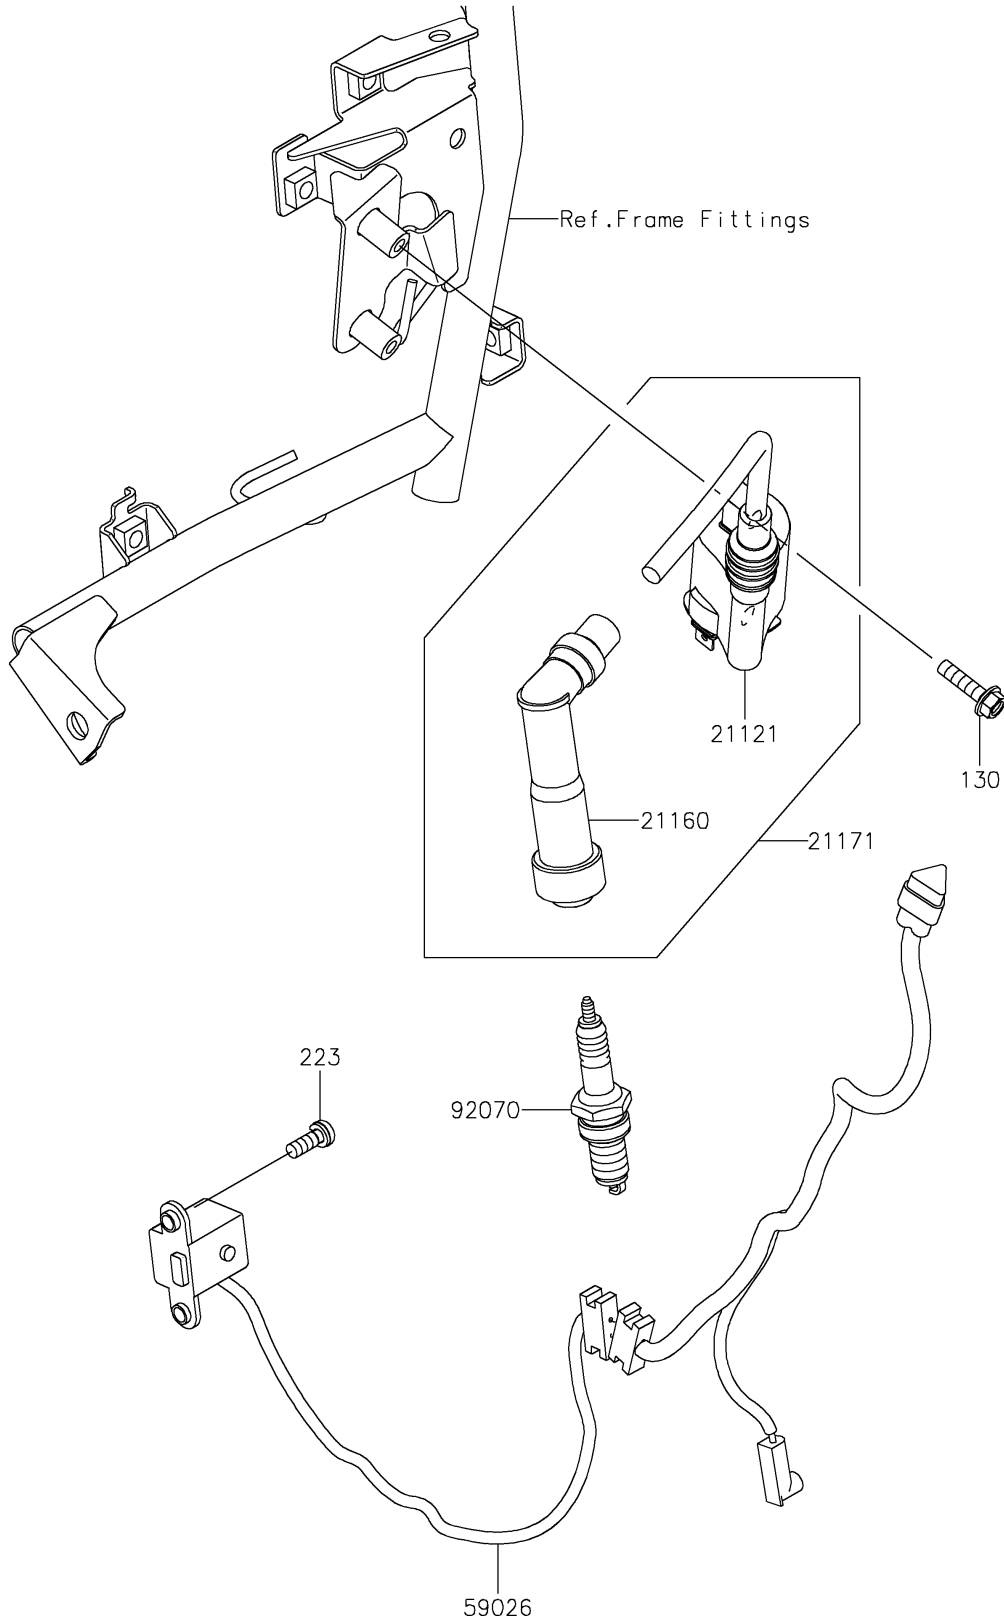

2025 KLR650 PARTS DIAGRAM

Ignition System

E1830

2025 KLR650 PARTS LIST

Ignition System

ITEM NAME	PART NUMBER	QUANTITY
COIL-IGNITION (Ref # 21121)	21121-0740	1
CAP-ASSY-PLUG (Ref # 21160)	21160-0019	1
COIL-ASSY-IGNITION (Ref # 21171)	21171-0789	1
COIL-PULSING (Ref # 59026)	59026-0563	1
PLUG-SPARK,DPR8EA-9(NGK) (Ref # 92070)	92070-1065	1
BOLT-FLANGED,5X20 (Ref # 130)	130BA0520	2
SCREW-PAN-WS-CROS,5X14 (Ref # 223)	223AA0514	2