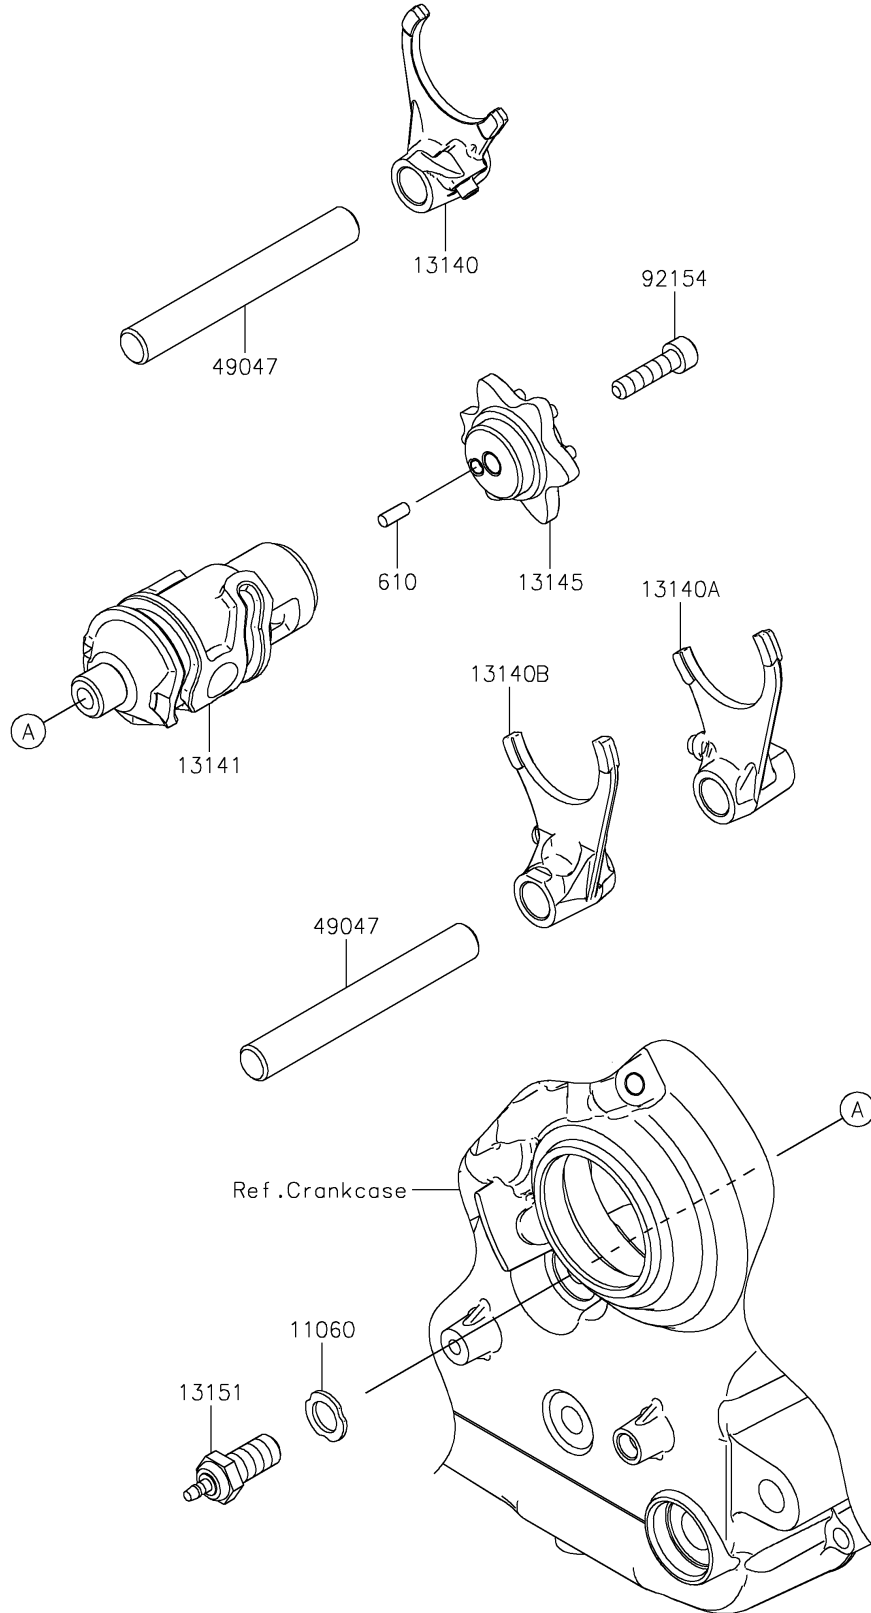

2024 KLR650 PARTS DIAGRAM

Gear Change Drum/Shift Fork(s)

E1362

2024 KLR650 PARTS LIST

Gear Change Drum/Shift Fork(s)

ITEM NAME	PART NUMBER	QUANTITY
GASKET,10.5X16X1.5 (Ref # 11060)	11060-1676	1
FORK-SHIFT (Ref # 13140)	13140-0694	1
FORK-SHIFT,LOW (Ref # 13140A)	13140-1023	1
FORK-SHIFT,2ND&3RD (Ref # 13140B)	13140-1024	1
DRUM-CHANGE (Ref # 13141)	13141-0613	1
CAM-CHANGE DRUM (Ref # 13145)	13145-0050	1
SWITCH-COMP (Ref # 13151)	13151-0559	1
ROD-SHIFT,L=93.7 (Ref # 49047)	49047-0039	2
BOLT,SOCKET,6X25 (Ref # 92154)	92154-0477	1
ROLLER,4X10 (Ref # 610)	610A0410	1