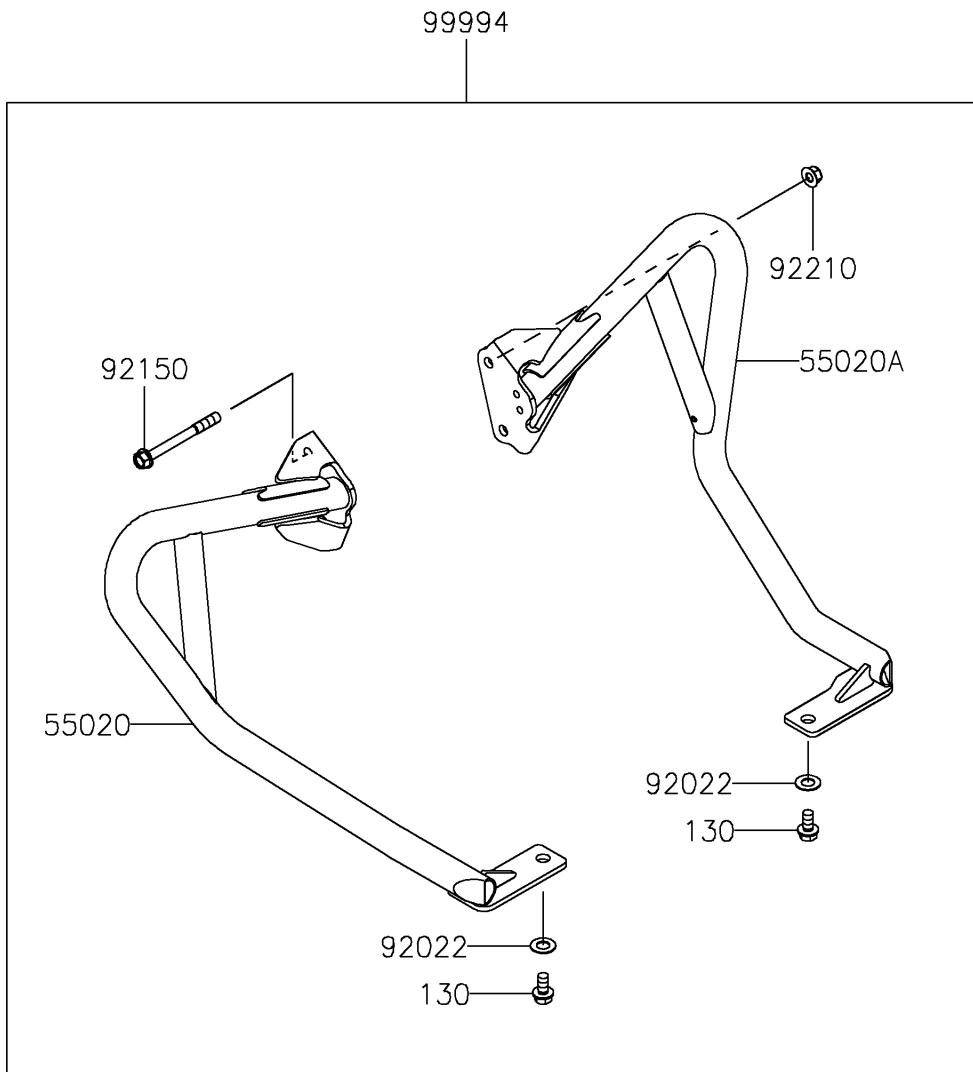

# 2025 KLR650 PARTS DIAGRAM

Accessory(Frame Slider)

F2910

## 2025 KLR650 PARTS LIST

Accessory(Frame Slider)

ITEM NAME	PART NUMBER	QUANTITY
GUARD,LH (Ref # 55020)	55020-2341	1
GUARD,RH (Ref # 55020A)	55020-2342	1
WASHER,10.5X20X1 (Ref # 92022)	92022-239	2
BOLT,8X80 (Ref # 92150)	92150-1162	2
NUT,FLANGED,LOCK,8MM (Ref # 92210)	92210-0159	2
FRAME SLIDER (Ref # 99994)	99994-1497	1
BOLT-FLANGED,8X16 (Ref # 130)	130CA0816	2