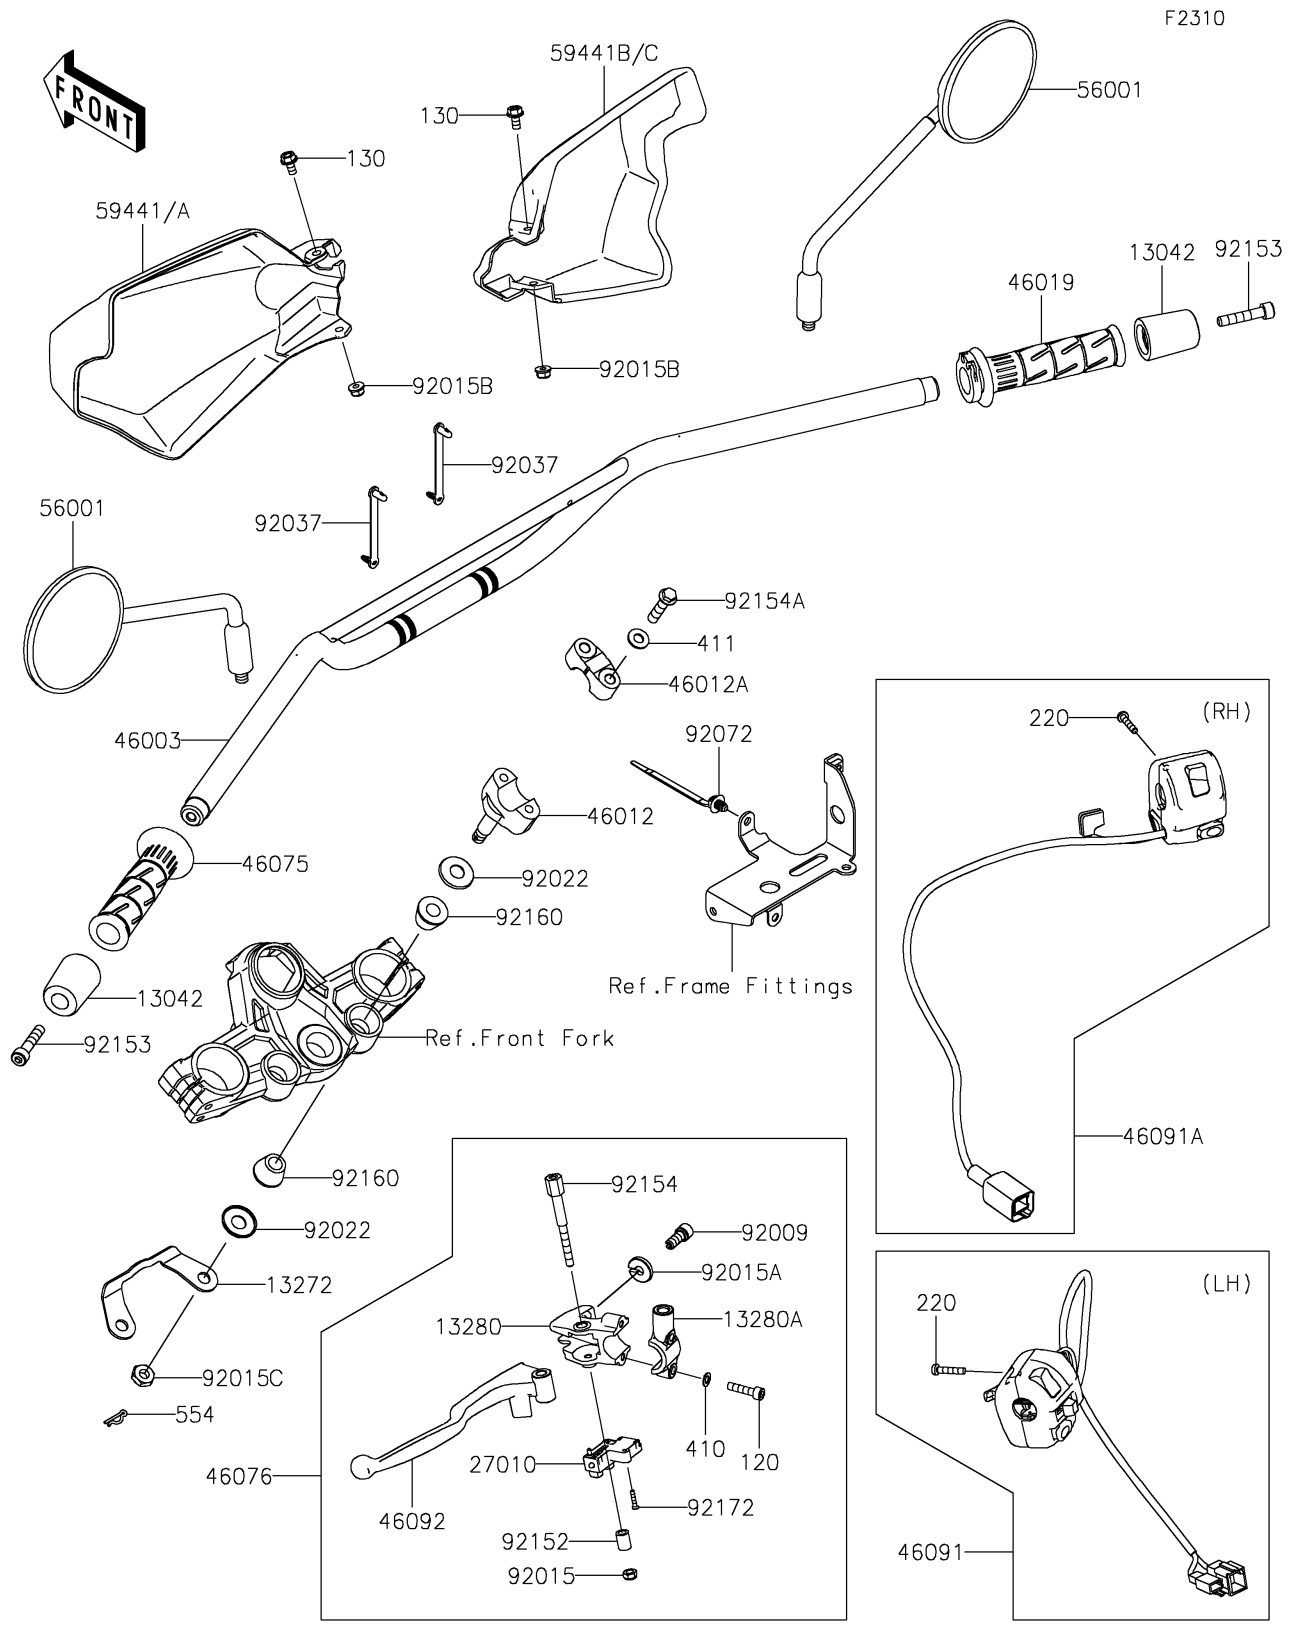

## Handlebar

### Handlebar

ITEM NAME	PART NUMBER	QUANTITY
WEIGHT,HANDLE (Ref # 13042)	13042-5007	2
PLATE,STABILIZER (Ref # 13272)	13272-3799	1
HOLDER,LEVER (Ref # 13280)	13280-0929	1
HOLDER,MIRROR (Ref # 13280A)	13280-0930	1
SWITCH,CLUTCH (Ref # 27010)	27010-0729	1
HANDLE (Ref # 46003)	46003-0793	1
HOLDER-HANDLE,LWR,F.S.BLACK (Ref # 46012)	46012-0075-18R	2
HOLDER-HANDLE,UPP,F.S.BLACK (Ref # 46012A)	46012-0380-18R	2
GRIP-ASSY,THROTTLE (Ref # 46019)	46019-0060	1
GRIP,HANDLE,LH (Ref # 46075)	46075-0564	1
LEVER-ASSY-GRIP (Ref # 46076)	46076-0183	1
HOUSING-ASSY-CONTROL,LH (Ref # 46091)	46091-0552	1
HOUSING-ASSY-CONTROL,RH (Ref # 46091A)	46091-0553	1
LEVER-GRIP,CLUTCH (Ref # 46092)	46092-0583	1
MIRROR-ASSY (Ref # 56001)	56001-0444	2
COVER-HANDLE,LH,EBONY (Ref # 59441)	59441-0304-68L	1
COVER-HANDLE,RH,EBONY (Ref # 59441B)	59441-0307-68L	1
SCREW,CABLE ADJUST,8MM,BLACK (Ref # 92009)	92009-1134	1
NUT,LOCK,6MM,BLACK (Ref # 92015)	92015-1191	1
NUT,CABLE ADJUST LOCK,8MM,BLK (Ref # 92015A)	92015-1197	1
NUT,LOCK,FLANGED,6MM (Ref # 92015B)	92015-1603	2
NUT,LOCK,10MM (Ref # 92015C)	92015-1962	2
WASHER (Ref # 92022)	92022-1737	4
CLAMP,SPEED,L=58 (Ref # 92037)	92037-1163	2
BAND,OS170-FT7(BLACK) (Ref # 92072)	92072-1414	1
COLLAR,6.5X10.5X14 (Ref # 92152)	92152-2848	1
BOLT,SOCKET,8X40 (Ref # 92153)	92153-1901	2
BOLT (Ref # 92154)	92154-2359	1
BOLT,FLANGED,8X35 (Ref # 92154A)	92154-3964	4

## 2023 KLR® 650 PARTS LIST

### Handlebar

ITEM NAME	PART NUMBER	QUANTITY
DAMPER,HANDLE HOLDER (Ref # 92160)	92160-1544	4
SCREW,3X16 (Ref # 92172)	92172-0183	2
BOLT-SOCKET,6X25 (Ref # 120)	120CB0625	2
BOLT-FLANGED,6X12 (Ref # 130)	130BB0612	2
SCREW-PAN-CROS,5X25 (Ref # 220)	220AB0525	4
WASHER-PLAIN-SMALL,6MM (Ref # 410)	410AB0600	2
WASHER-PLAIN,8.5X18X1.6 (Ref # 411)	411AB0800	4
PIN-SNAP (Ref # 554)	554DA0800	2