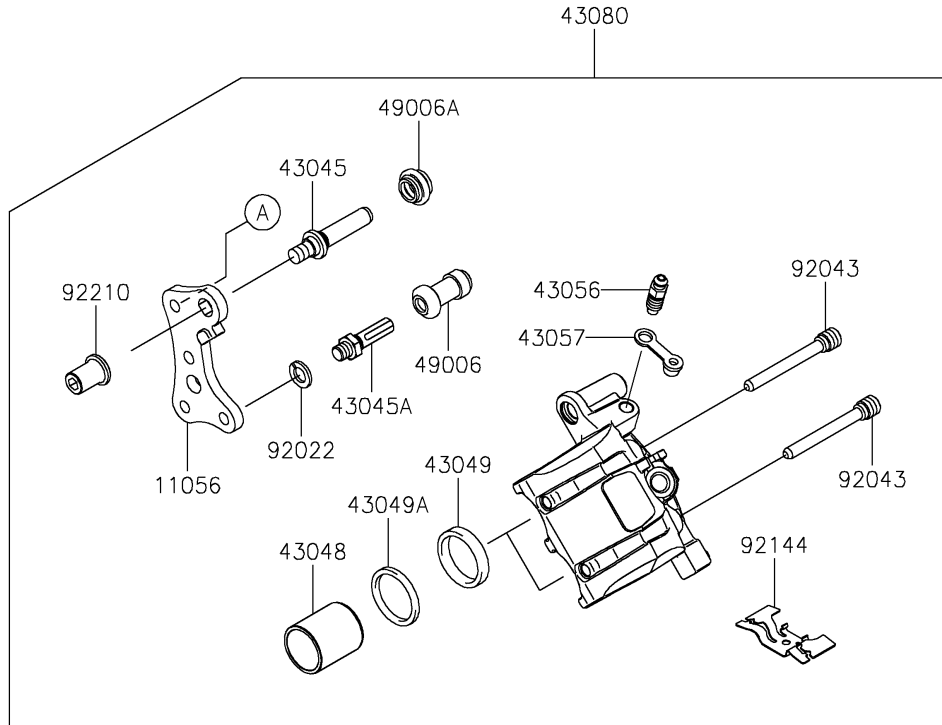

2025 KLR650 PARTS DIAGRAM

Rear Brake

F2294

2025 KLR650 PARTS LIST

Rear Brake

ITEM NAME	PART NUMBER	QUANTITY
BRACKET,CALIPER (Ref # 11056)	11056-0202	1
DISC,RR,ABS,BLACK (Ref # 41080)	41080-0731-11H	1
HOLDER-BRAKE (Ref # 43034)	43034-0164	1
SHAFT-CALIPER (Ref # 43045)	43045-0013	1
SHAFT-CALIPER (Ref # 43045A)	43045-1010	1
PISTON-CALIPER (Ref # 43048)	43048-1068	2
PACKING,PISTON SEAL (Ref # 43049)	43049-1060	2
PACKING,PISTON SEAL (Ref # 43049A)	43049-1061	2
BREATHER-BRAKE (Ref # 43056)	43056-0004	1
CAP-BREATHER (Ref # 43057)	43057-1001	1
CALIPER-SUB-ASSY,RR,BLACK (Ref # 43080)	43080-0232-DJ	1
PAD-ASSY-BRAKE (Ref # 43082)	43082-0080	1
BOOT,CALIPER (Ref # 49006)	49006-1088	1
BOOT,CALIPER (Ref # 49006A)	49006-1242	1
WASHER,WAVE (Ref # 92022)	92022-1373	1
PIN,HANGER (Ref # 92043)	92043-1416	2
SPRING,PAD (Ref # 92144)	92144-1847	1
BOLT,DISC PLATE,8X15 (Ref # 92150)	92150-1811	6
NUT (Ref # 92210)	92210-0615	1
BOLT-FLANGED,8X20 (Ref # 130)	130BA0820	2