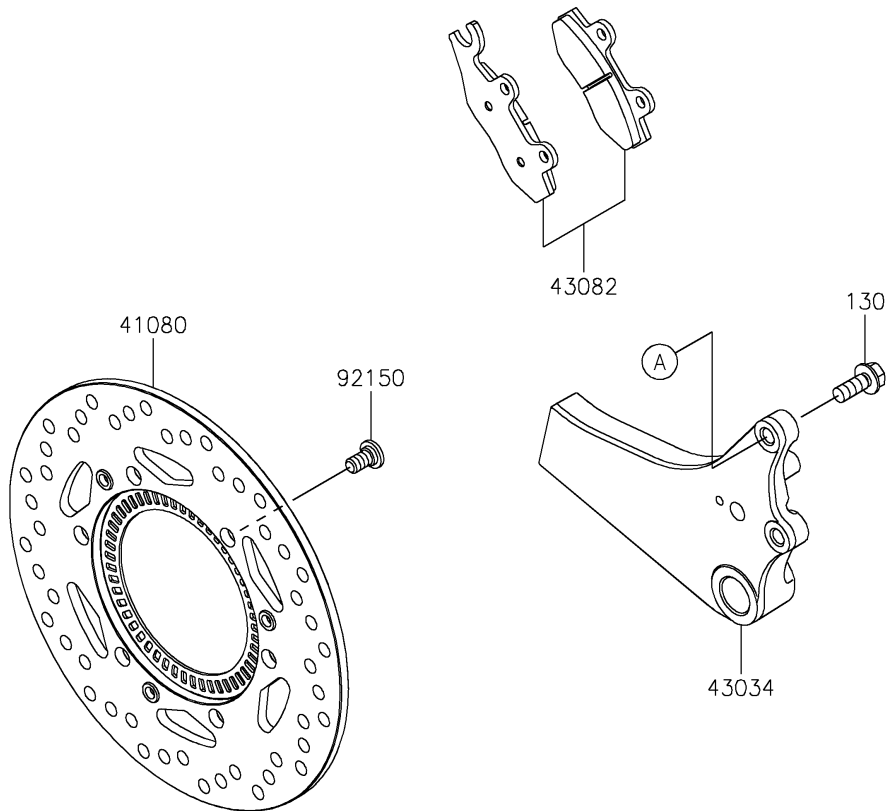

2025 KLR650 PARTS DIAGRAM

Rear Brake

F2294

2025 KLR650 PARTS LIST

Rear Brake

ITEM NAME	PART NUMBER	QUANTITY
BRACKET,CALIPER (Ref # 11056)	11056-0202	1
DISC,RR,ABS,BLACK (Ref # 41080)	41080-0731-11H	1
HOLDER-BRAKE (Ref # 43034)	43034-0164	1
SHAFT-CALIPER (Ref # 43045)	43045-0013	1
SHAFT-CALIPER (Ref # 43045A)	43045-1010	1
PISTON-CALIPER (Ref # 43048)	43048-1068	2
PACKING,PISTON SEAL (Ref # 43049)	43049-1060	2
PACKING,PISTON SEAL (Ref # 43049A)	43049-1061	2
BREATHER-BRAKE (Ref # 43056)	43056-0004	1
CAP-BREATHER (Ref # 43057)	43057-1001	1
CALIPER-SUB-ASSY,RR,BLACK (Ref # 43080)	43080-0232-DJ	1
PAD-ASSY-BRAKE (Ref # 43082)	43082-0080	1
BOOT,CALIPER (Ref # 49006)	49006-1088	1
BOOT,CALIPER (Ref # 49006A)	49006-1242	1
WASHER,WAVE (Ref # 92022)	92022-1373	1
PIN,HANGER (Ref # 92043)	92043-1416	2
SPRING,PAD (Ref # 92144)	92144-1847	1
BOLT,DISC PLATE,8X15 (Ref # 92150)	92150-1811	6
NUT (Ref # 92210)	92210-0615	1
BOLT-FLANGED,8X20 (Ref # 130)	130BA0820	2