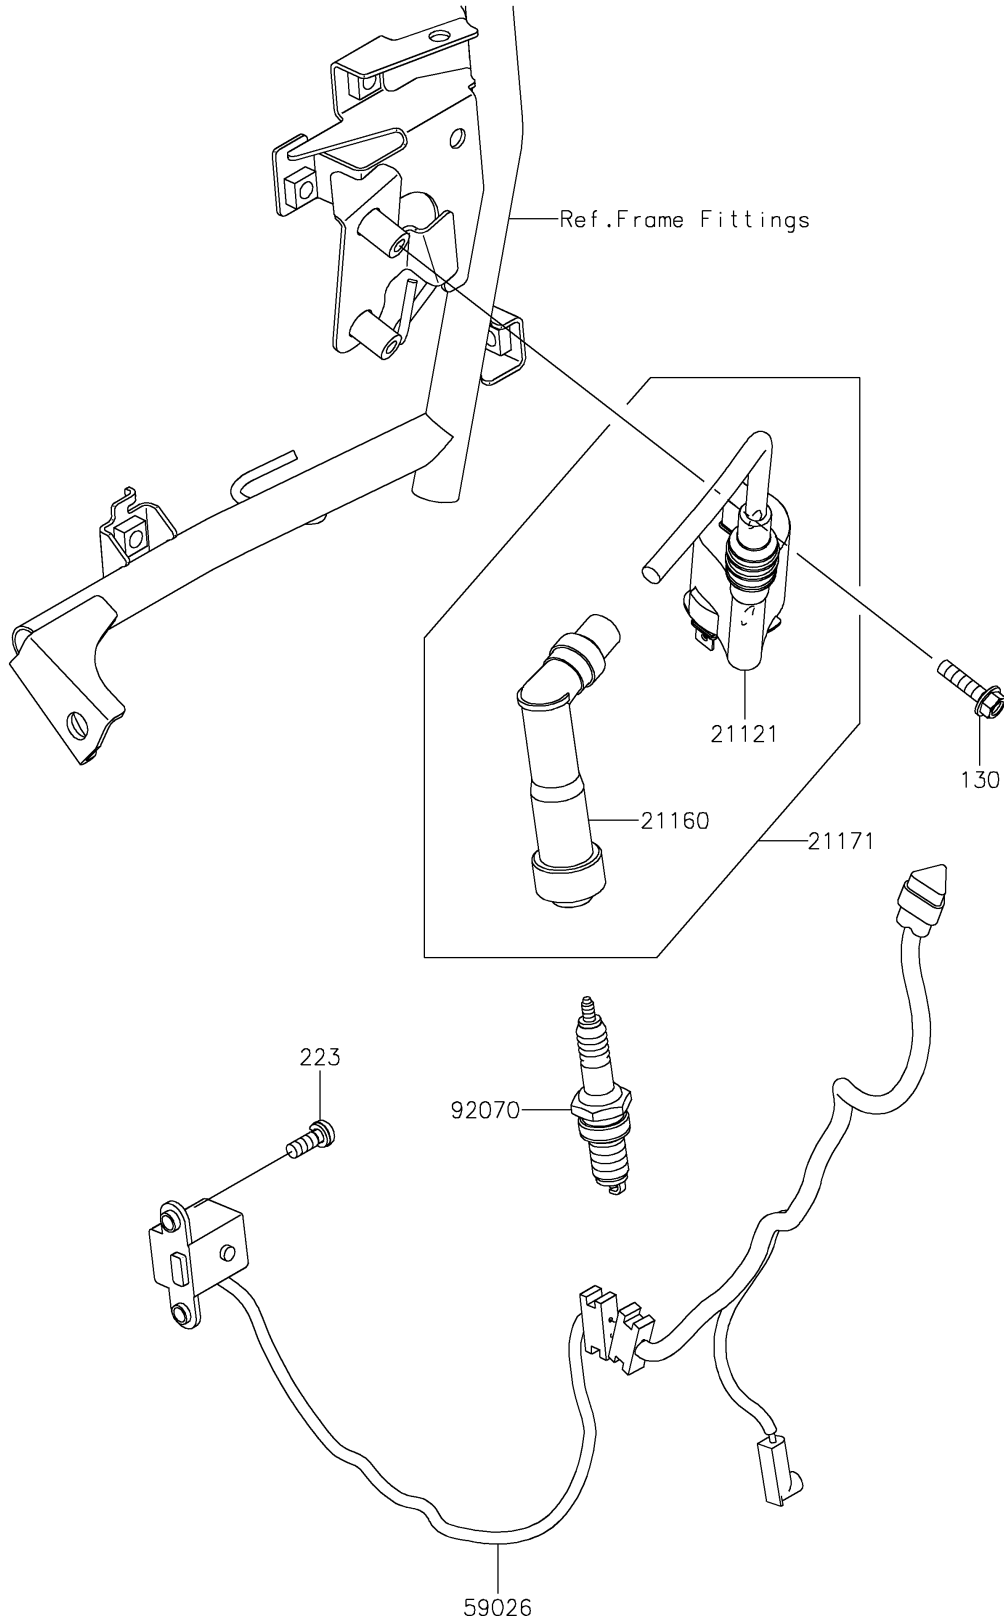

2025 KLR650 PARTS DIAGRAM

Ignition System

E1830

2025 KLR650 PARTS LIST

Ignition System

ITEM NAME	PART NUMBER	QUANTITY
COIL-IGNITION (Ref # 21121)	21121-0740	1
CAP-ASSY-PLUG (Ref # 21160)	21160-0019	1
COIL-ASSY-IGNITION (Ref # 21171)	21171-0789	1
COIL-PULSING (Ref # 59026)	59026-0563	1
PLUG-SPARK,DPR8EA-9(NGK) (Ref # 92070)	92070-1065	1
BOLT-FLANGED,5X20 (Ref # 130)	130BA0520	2
SCREW-PAN-WS-CROS,5X14 (Ref # 223)	223AA0514	2