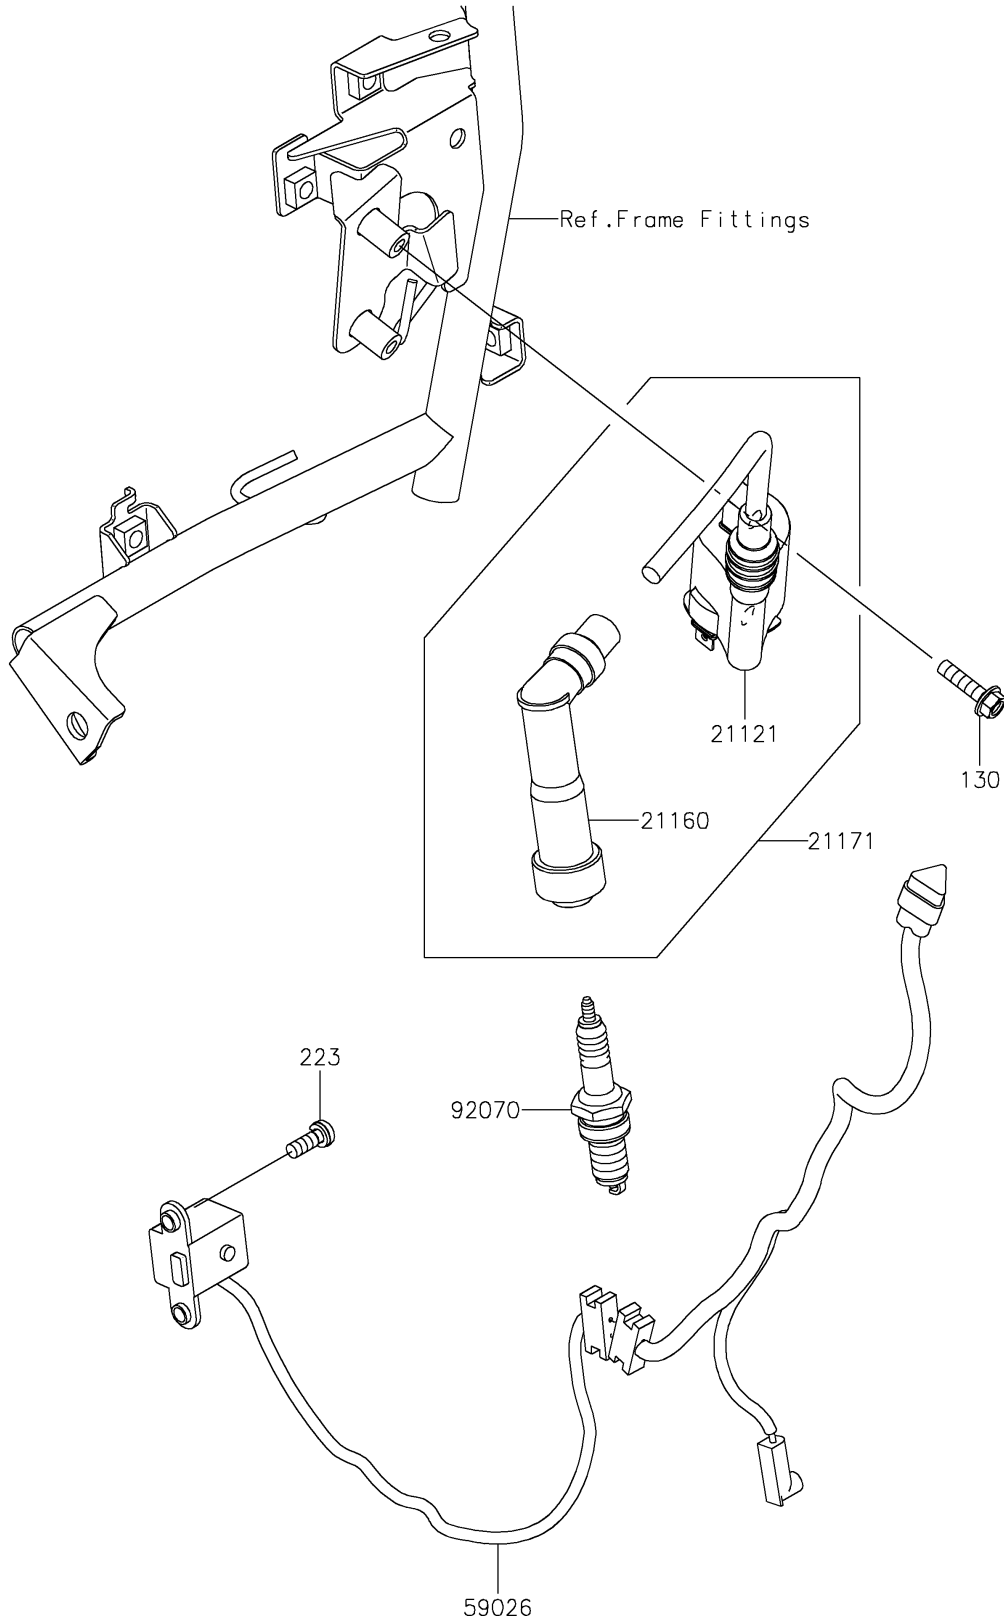

# 2023 KLR® 650 PARTS DIAGRAM

## Ignition System

E1830

## 2023 KLR® 650 PARTS LIST

### Ignition System

ITEM NAME	PART NUMBER	QUANTITY
COIL-IGNITION (Ref # 21121)	21121-0740	1
CAP-ASSY-PLUG (Ref # 21160)	21160-0019	1
COIL-ASSY-IGNITION (Ref # 21171)	21171-0789	1
COIL-PULSING (Ref # 59026)	59026-0563	1
PLUG-SPARK,DPR8EA-9(NGK) (Ref # 92070)	92070-1065	1
BOLT-FLANGED,5X20 (Ref # 130)	130BA0520	2
SCREW-PAN-WS-CROS,5X14 (Ref # 223)	223AA0514	2