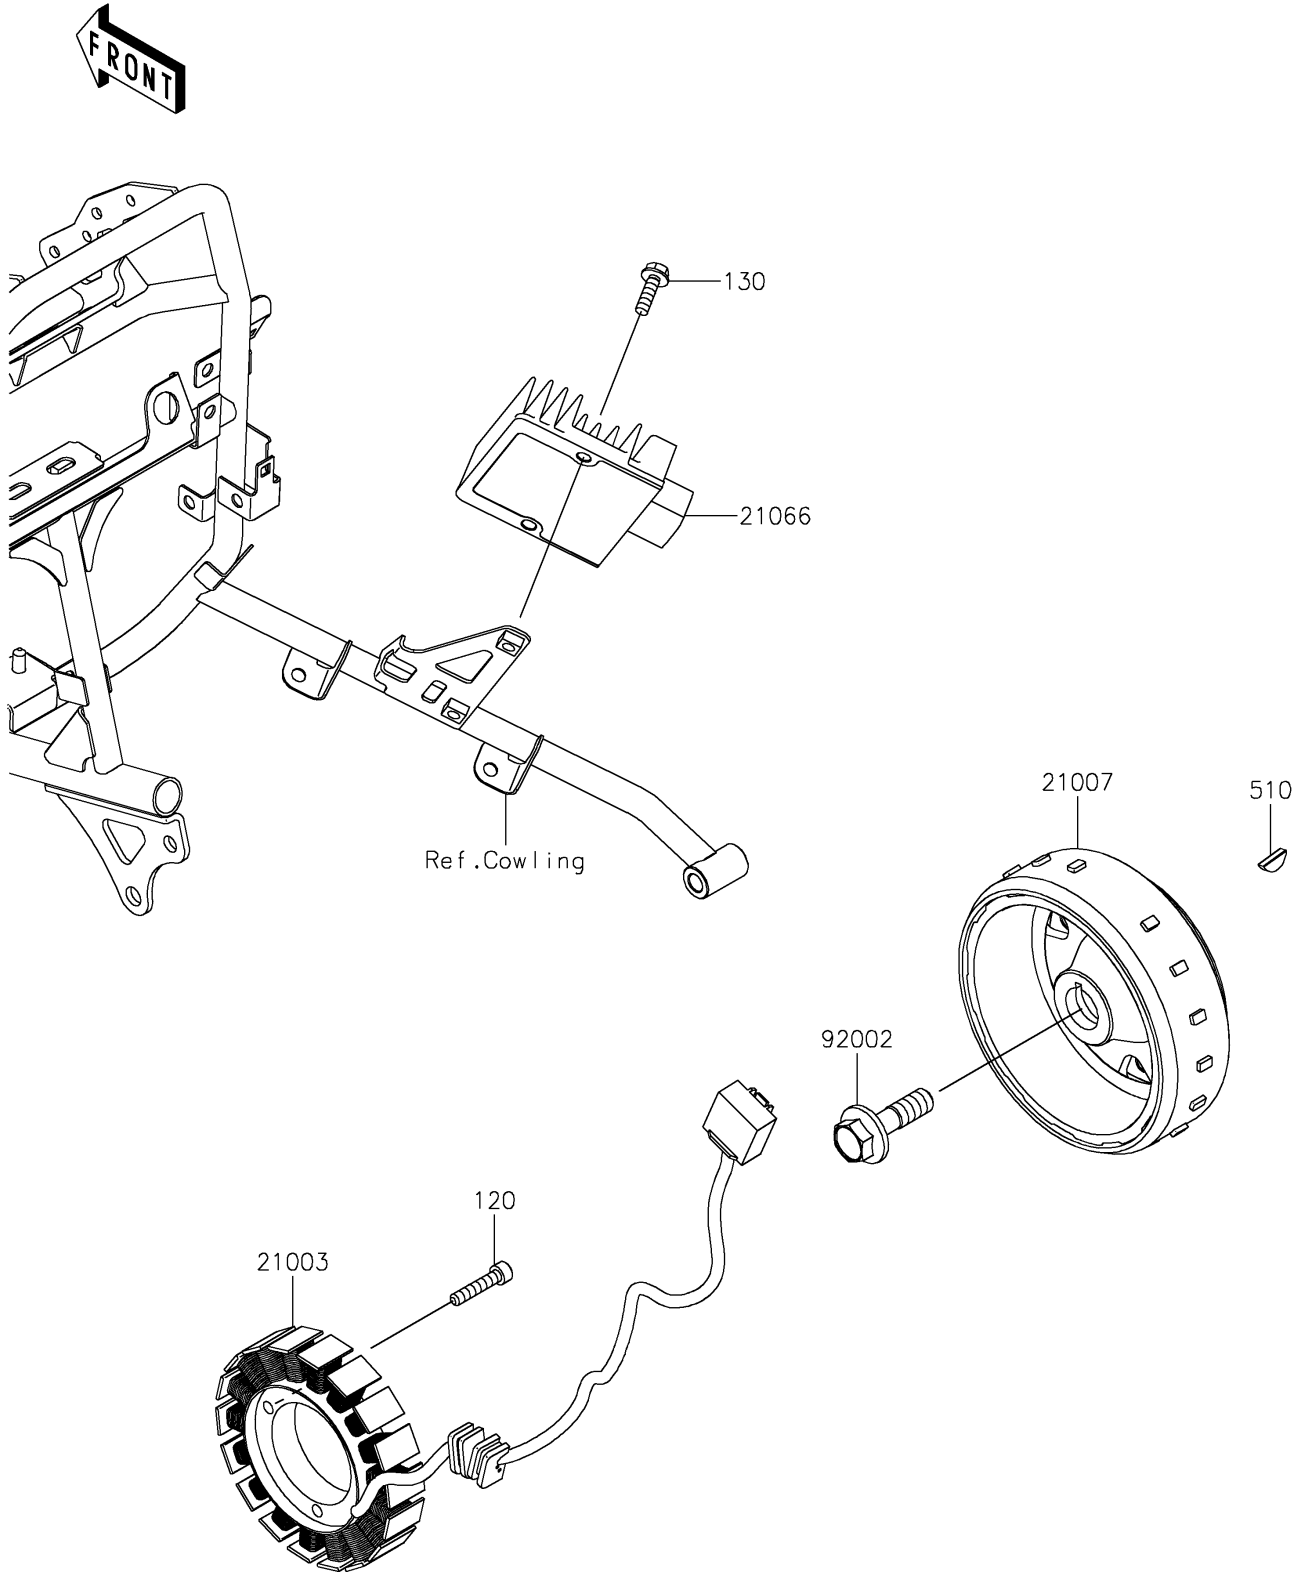

# 2025 KLR650 PARTS DIAGRAM

Generator

E1810

## 2025 KLR650 PARTS LIST

### Generator

ITEM NAME	PART NUMBER	QUANTITY
STATOR (Ref # 21003)	21003-0208	1
ROTOR (Ref # 21007)	21007-0708	1
REGULATOR-VOLTAGE (Ref # 21066)	21066-0761	1
BOLT,FLANGED,12X40 (Ref # 92002)	92002-1693	1
BOLT-SOCKET,6X30 (Ref # 120)	120CA0630	3
BOLT-FLANGED,6X20 (Ref # 130)	130BA0620	2
KEY-WOODRUFF (Ref # 510)	510A4200	1