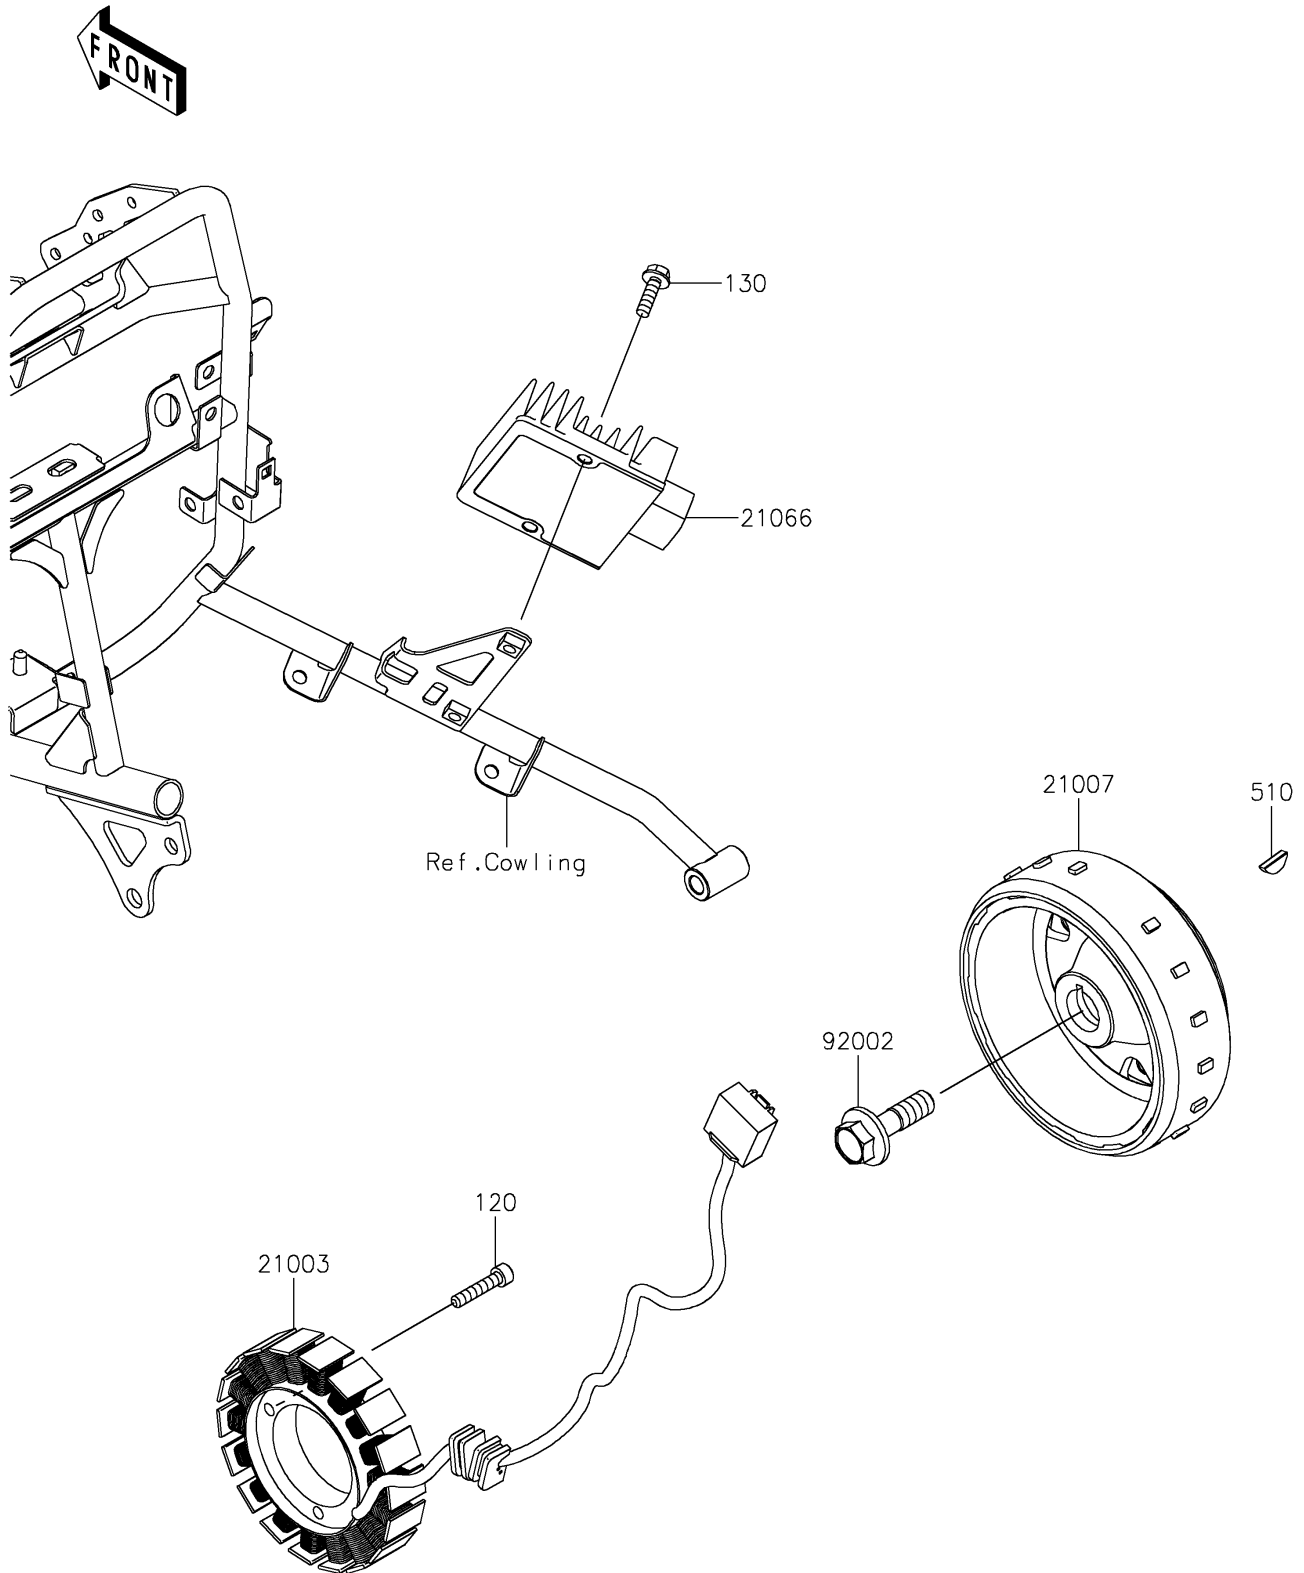

# 2023 KLR® 650 PARTS DIAGRAM

Generator

E1810

## 2023 KLR® 650 PARTS LIST

### Generator

ITEM NAME	PART NUMBER	QUANTITY
STATOR (Ref # 21003)	21003-0208	1
ROTOR (Ref # 21007)	21007-0708	1
REGULATOR-VOLTAGE (Ref # 21066)	21066-0761	1
BOLT,FLANGED,12X40 (Ref # 92002)	92002-1693	1
BOLT-SOCKET,6X30 (Ref # 120)	120CA0630	3
BOLT-FLANGED,6X20 (Ref # 130)	130BA0620	2
KEY-WOODRUFF (Ref # 510)	510A4200	1