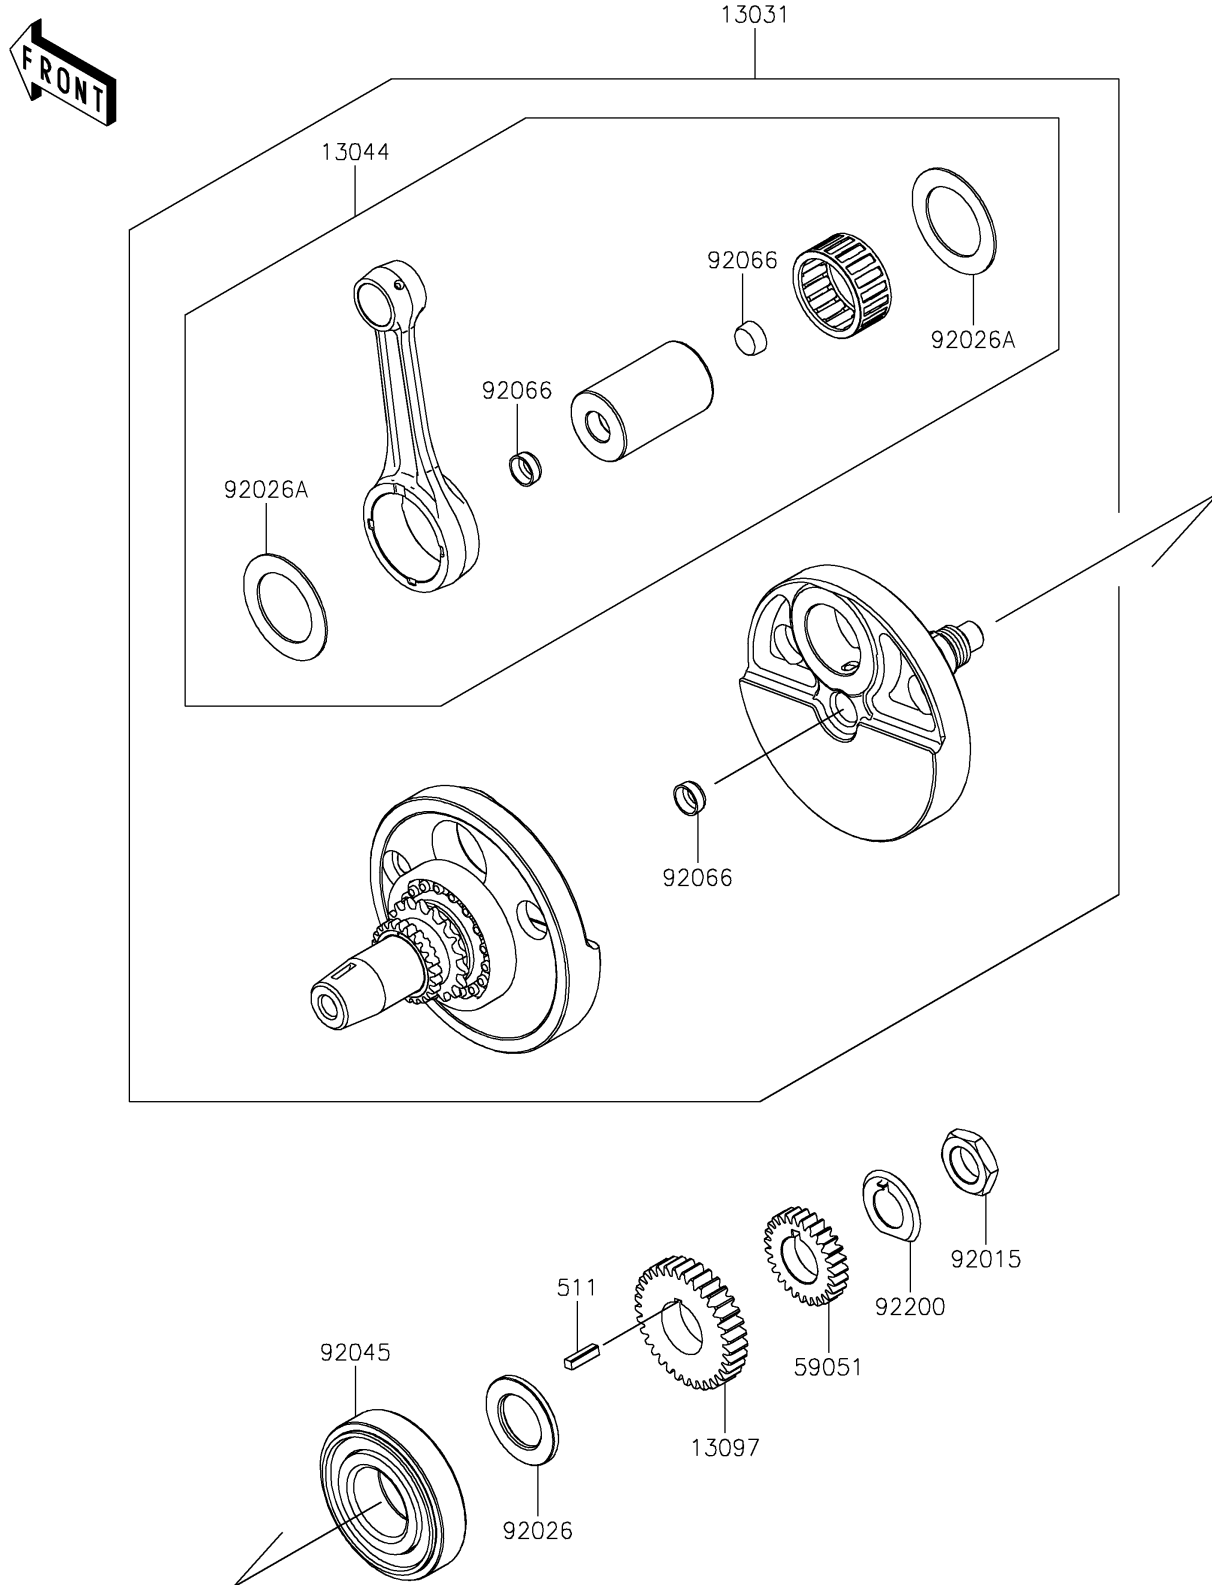

# 2023 KLR® 650 PARTS DIAGRAM

Crankshaft

E1321

# 2023 KLR® 650 PARTS LIST

Crankshaft

ITEM NAME	PART NUMBER	QUANTITY
-----------	-------------	----------