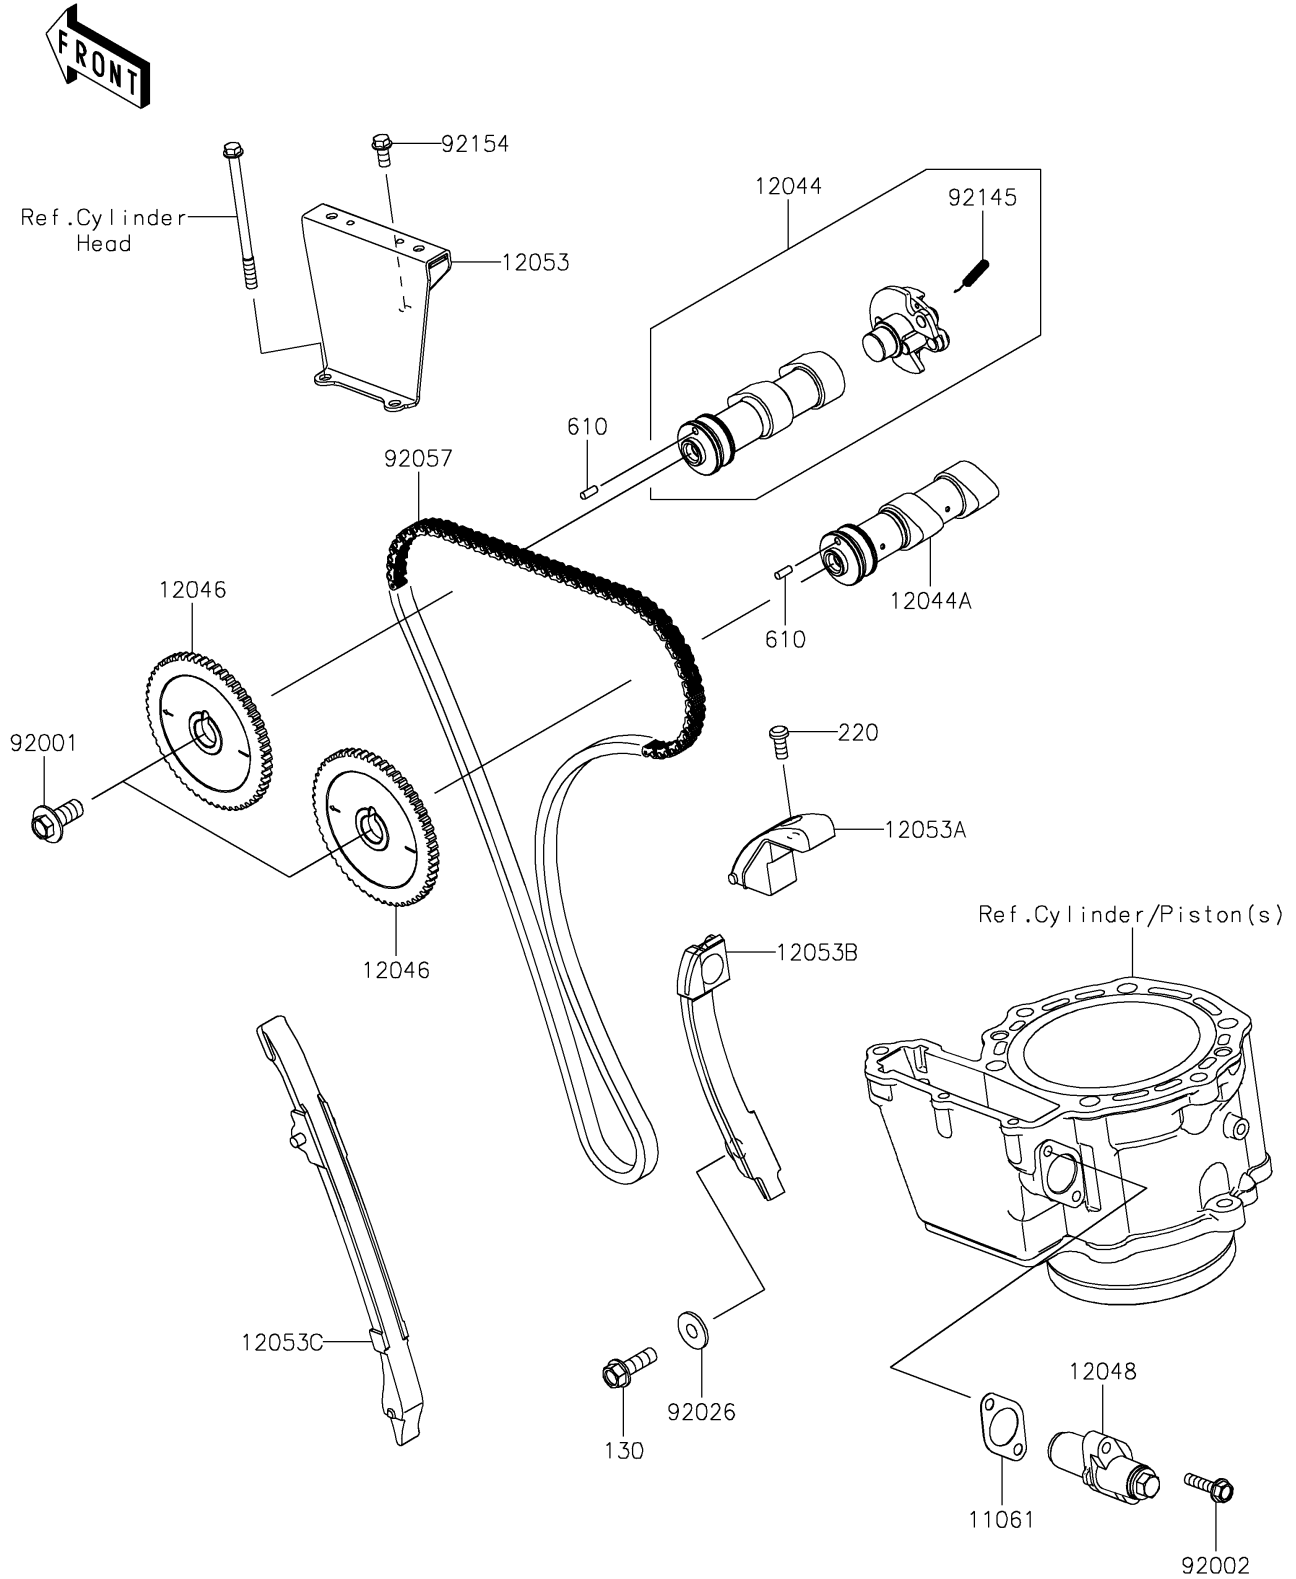

2023 KLR® 650 PARTS DIAGRAM

Camshaft(s)/Tensioner

E1230

2023 KLR® 650 PARTS LIST

Camshaft(s)/Tensioner

ITEM NAME	PART NUMBER	QUANTITY
GASKET,TENSIONER (Ref # 11061)	11061-0427	1
CAMSHAFT-VALVE,EXHAUST (Ref # 12044)	12044-1522	1
CAMSHAFT-VALVE,INTAKE (Ref # 12044A)	12044-1523	1
SPROCKET,48T (Ref # 12046)	12046-1160	2
TENSIONER-ASSY,CAM CHAIN (Ref # 12048)	12048-1141	1
GUIDE-CHAIN,UPP (Ref # 12053)	12053-0314	1
GUIDE-CHAIN,LWR (Ref # 12053A)	12053-1134	1
GUIDE-CHAIN,RR (Ref # 12053B)	12053-1222	1
GUIDE-CHAIN,FR (Ref # 12053C)	12053-1223	1
BOLT,10X23 (Ref # 92001)	92001-1859	2
BOLT,FLANGED,6X25 (Ref # 92002)	92002-1086	2
SPACER (Ref # 92026)	92026-1146	1
CHAIN,CAM,92RH2015 (Ref # 92057)	92057-0671	1
SPRING,DECOMPRESSOR (Ref # 92145)	92145-1984	1
BOLT,FLANGED,6X12 (Ref # 92154)	92154-0358	1
BOLT-FLANGED,8X25 (Ref # 130)	130BA0825	1
SCREW-PAN-CROS,6X14 (Ref # 220)	220AA0614	1
ROLLER,4X10 (Ref # 610)	610A0410	2