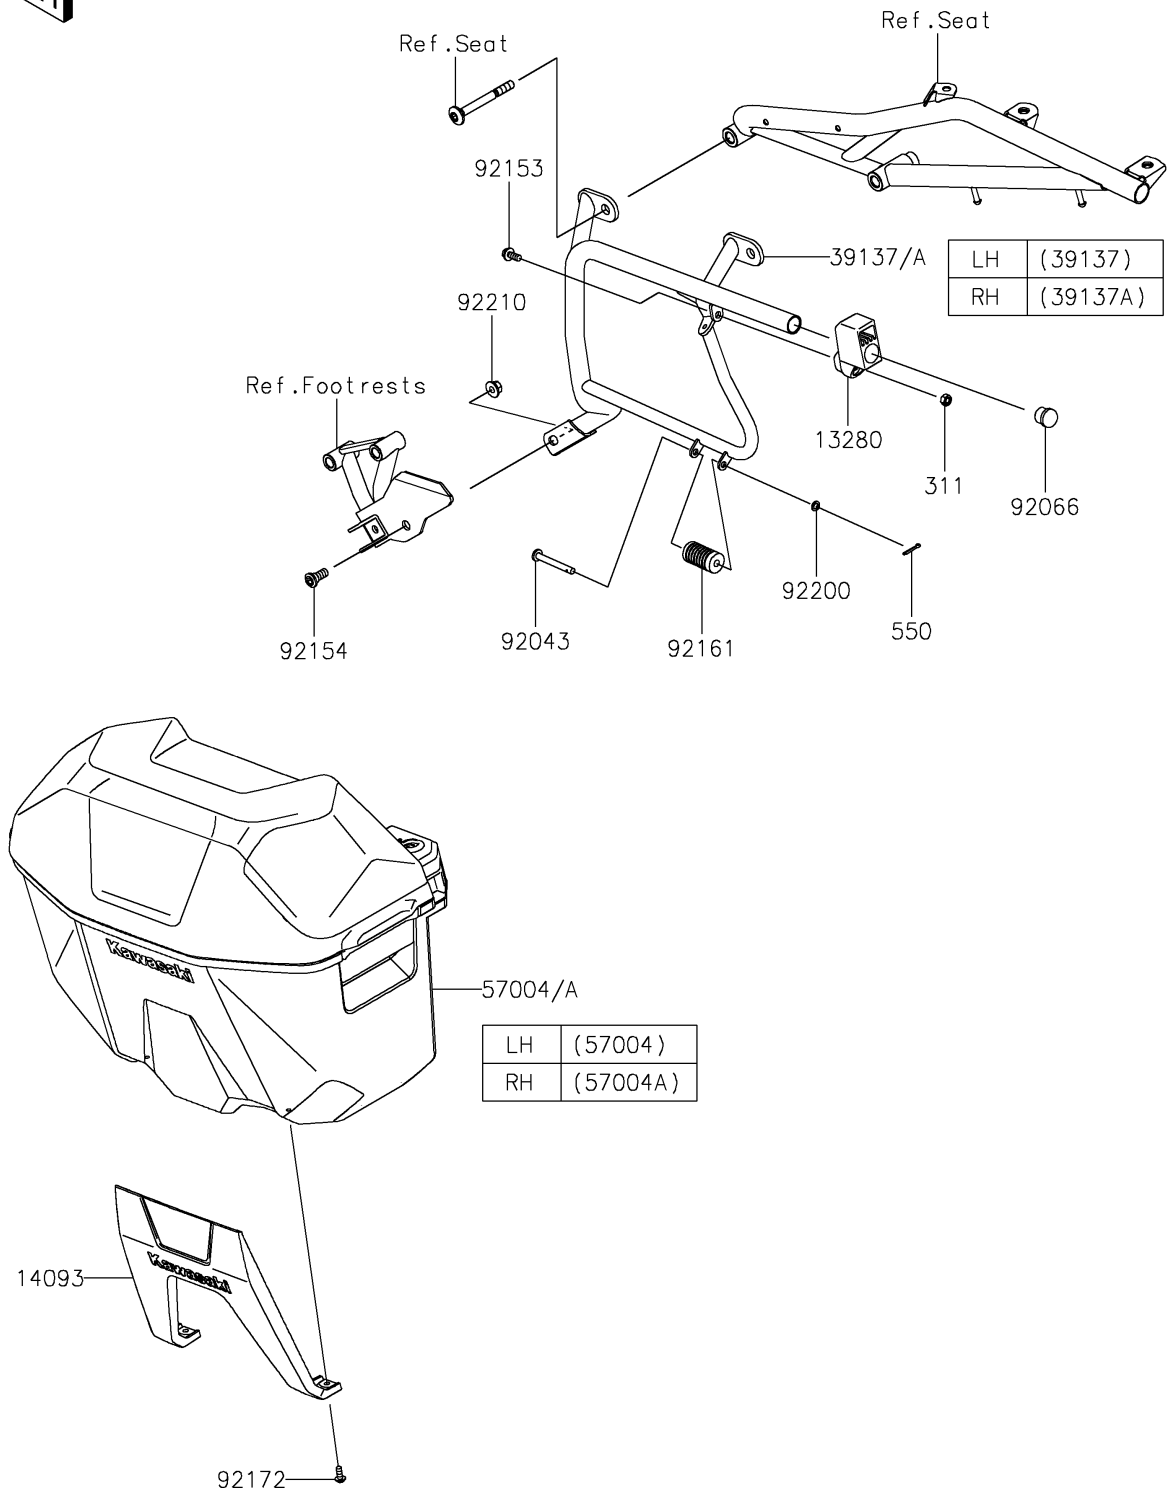

2025 KLR650 Adventure ABS PARTS DIAGRAM

Saddlebags

F2873

2025 KLR650 Adventure ABS PARTS LIST

Saddlebags

ITEM NAME	PART NUMBER	QUANTITY
HOLDER,PANNIER (Ref # 13280)	13280-1314	2
COVER,PANNIER,M.P.SILVER (Ref # 14093)	14093-1068-GU	2
STAY-COMP,LH (Ref # 39137)	39137-0738	1
STAY-COMP,RH (Ref # 39137A)	39137-0739	1
BAG-ASSY,PANNIER,LH (Ref # 57004)	57004-0023	1
BAG-ASSY,PANNIER,RH (Ref # 57004A)	57004-0024	1
PIN,6X44.5 (Ref # 92043)	92043-1110	2
PLUG (Ref # 92066)	92066-1484	2
BOLT,FLANGED,6X14 (Ref # 92153)	92153-1571	2
BOLT,SOCKET8X20 (Ref # 92154)	92154-1711	2
DAMPER (Ref # 92161)	92161-2401	2
SCREW,SOCKET,5X14 (Ref # 92172)	92172-0823	4
WASHER,6.2X10X1 (Ref # 92200)	92200-1465	2
NUT,FLANGED,8MM (Ref # 92210)	92210-0304	2
NUT-HEX,6MM (Ref # 311)	311BA0600	2
PIN-COTTER,2.0X15 (Ref # 550)	550AA2015	2