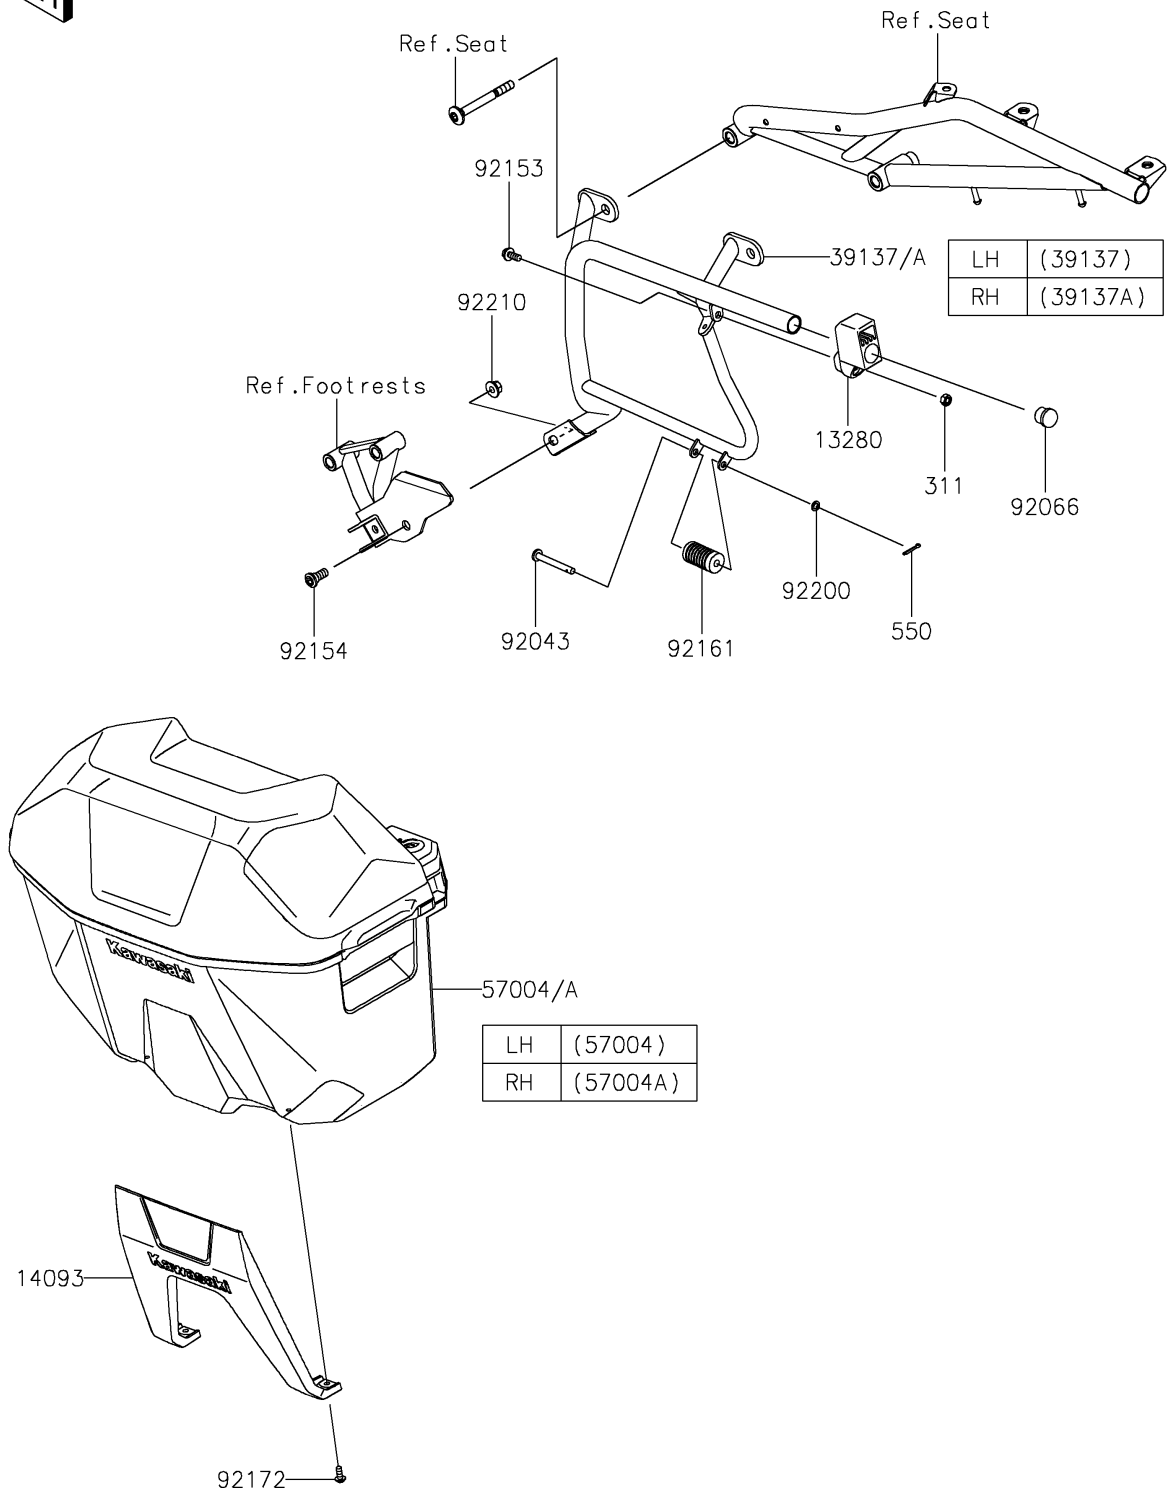

# 2024 KLR® 650 ADVENTURE ABS PARTS DIAGRAM

Saddlebags

F2873

## 2024 KLR® 650 ADVENTURE ABS PARTS LIST

### Saddlebags

ITEM NAME	PART NUMBER	QUANTITY
HOLDER,PANNIER (Ref # 13280)	13280-1314	2
COVER,PANNIER,M.P.SILVER (Ref # 14093)	14093-1068-GU	2
STAY-COMP,LH (Ref # 39137)	39137-0738	1
STAY-COMP,RH (Ref # 39137A)	39137-0739	1
BAG-ASSY,PANNIER,LH (Ref # 57004)	57004-0023	1
BAG-ASSY,PANNIER,RH (Ref # 57004A)	57004-0024	1
PIN,6X44.5 (Ref # 92043)	92043-1110	2
PLUG (Ref # 92066)	92066-1484	2
BOLT,FLANGED,6X14 (Ref # 92153)	92153-1571	2
BOLT,SOCKET8X20 (Ref # 92154)	92154-1711	2
DAMPER (Ref # 92161)	92161-2401	2
SCREW,SOCKET,5X14 (Ref # 92172)	92172-0823	4
WASHER,6.2X10X1 (Ref # 92200)	92200-1465	2
NUT,FLANGED,8MM (Ref # 92210)	92210-0304	2
NUT-HEX,6MM (Ref # 311)	311BA0600	2
PIN-COTTER,2.0X15 (Ref # 550)	550AA2015	2