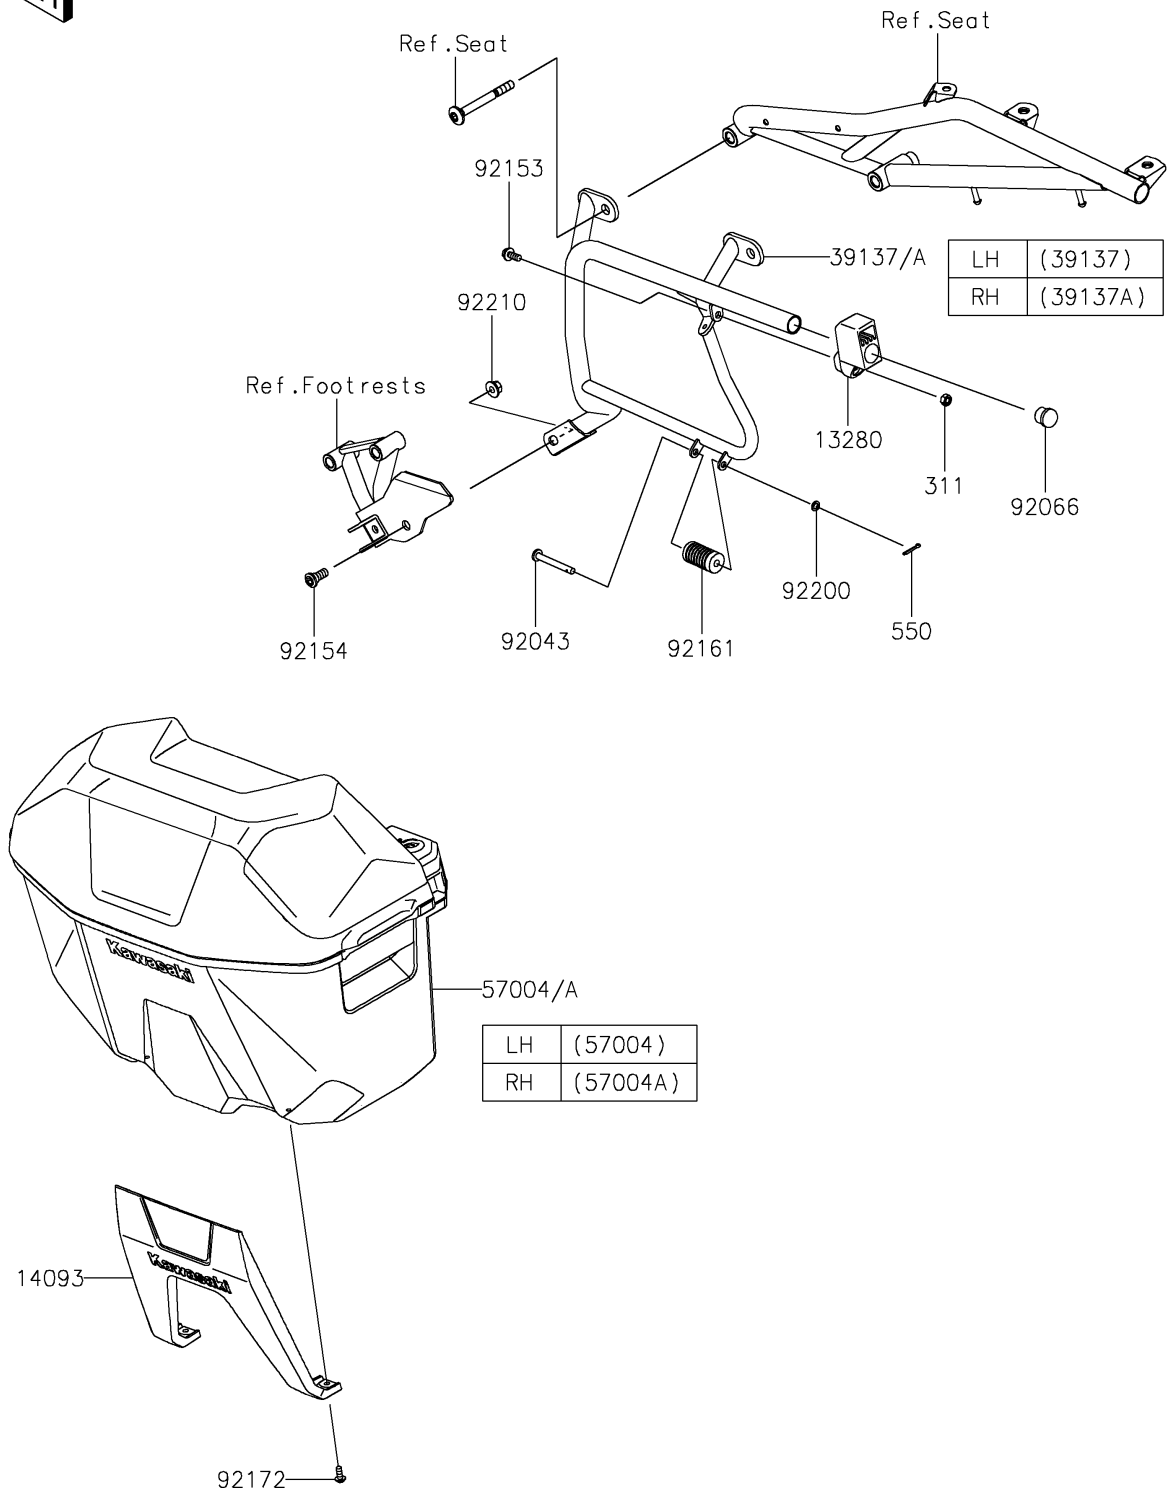

2023 KLR® 650 ADVENTURE PARTS DIAGRAM

Saddlebags

F2873

2023 KLR® 650 ADVENTURE PARTS LIST

Saddlebags

ITEM NAME	PART NUMBER	QUANTITY
HOLDER,PANNIER (Ref # 13280)	13280-1314	2
COVER,PANNIER,M.P.SILVER (Ref # 14093)	14093-1068-GU	2
STAY-COMP,LH (Ref # 39137)	39137-0738	1
STAY-COMP,RH (Ref # 39137A)	39137-0739	1
BAG-ASSY,PANNIER,LH (Ref # 57004)	57004-0023	1
BAG-ASSY,PANNIER,RH (Ref # 57004A)	57004-0024	1
PIN,6X44.5 (Ref # 92043)	92043-1110	2
PLUG (Ref # 92066)	92066-1484	2
BOLT,FLANGED,6X14 (Ref # 92153)	92153-1571	2
BOLT,SOCKET8X20 (Ref # 92154)	92154-1711	2
DAMPER (Ref # 92161)	92161-2401	2
SCREW,SOCKET,5X14 (Ref # 92172)	92172-0823	4
WASHER,6.2X10X1 (Ref # 92200)	92200-1465	2
NUT,FLANGED,8MM (Ref # 92210)	92210-0304	2
NUT-HEX,6MM (Ref # 311)	311BA0600	2
PIN-COTTER,2.0X15 (Ref # 550)	550AA2015	2