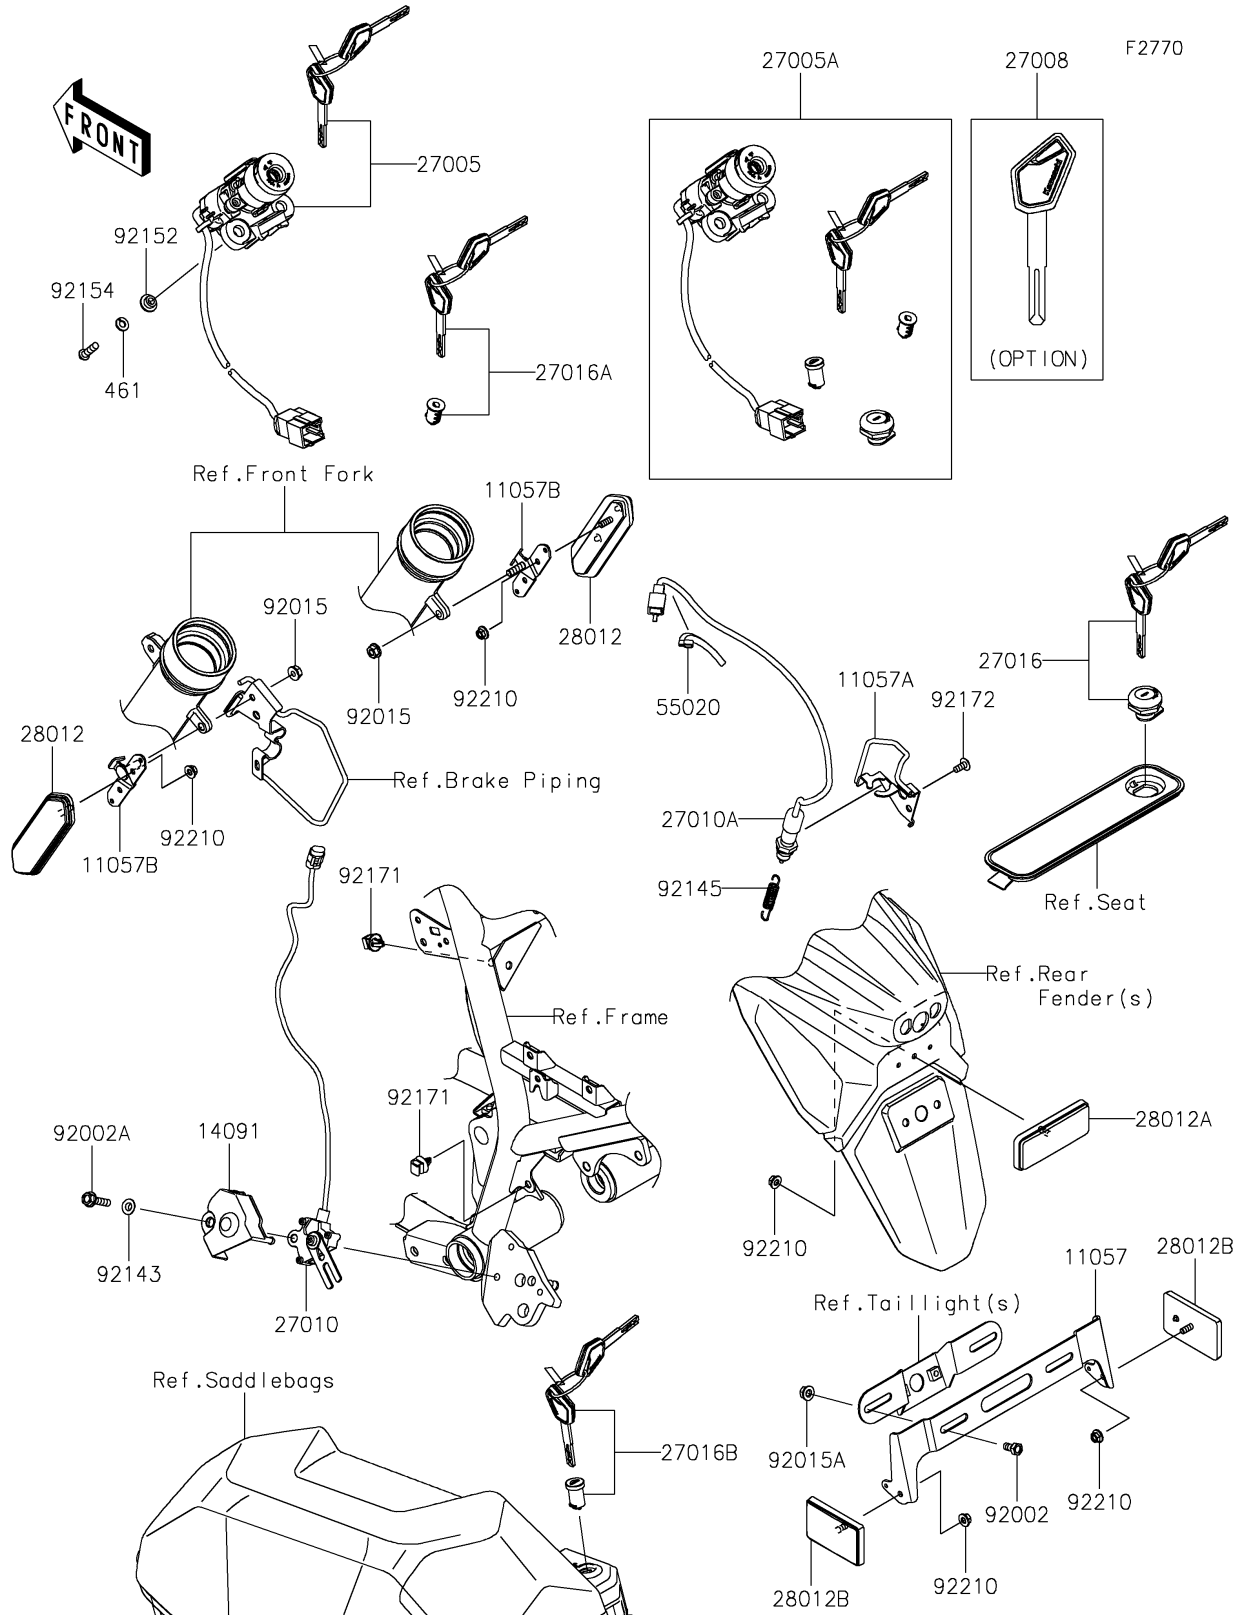

2024 KLR® 650 ADVENTURE ABS PARTS DIAGRAM

Ignition Switch

2024 KLR® 650 ADVENTURE ABS PARTS LIST

Ignition Switch

ITEM NAME	PART NUMBER	QUANTITY
BRACKET,REFLECTOR,RR (Ref # 11057)	11057-4368	1
BRACKET,RR BRAKE SWITCH (Ref # 11057A)	11057-7880	1
BRACKET,REFLECTOR (Ref # 11057B)	11057-7911	2
COVER,SIDE STAND SWITCH (Ref # 14091)	14091-1553	1
SWITCH-ASSY-IGNITION (Ref # 27005)	27005-0702	1
SWITCH-ASSY-IGNITION (Ref # 27005A)	27005-5190	1
KEY-LOCK,BLANK (Ref # 27008)	27008-0688	1
SWITCH,SIDE STAND (Ref # 27010)	27010-0118	1
SWITCH,REAR BRAKE (Ref # 27010A)	27010-0969	1
LOCK-ASSY,TOOL COVER (Ref # 27016)	27016-5419	1
LOCK-ASSY,TANK CAP (Ref # 27016A)	27016-5421	1
LOCK-ASSY,PANNIER (Ref # 27016B)	27016-5422	2
REFLECTOR-REFLEX,CCC (Ref # 28012)	28012-0045	2
REFLECTOR-REFLEX (Ref # 28012A)	28012-1077	1
REFLECTOR-REFLEX (Ref # 28012B)	28012-1088	2
GUARD,50X30 (Ref # 55020)	55020-2334	1
BOLT,6X12 (Ref # 92002)	92002-1132	2
BOLT,FLANGED,6X25 (Ref # 92002A)	92002-1582	1
NUT,FLANGED,6MM,BLACK (Ref # 92015)	92015-1233	2
NUT,FLANGED,6MM (Ref # 92015A)	92015-1367	2
COLLAR (Ref # 92143)	92143-1331	1
SPRING,REAR BRAKE (Ref # 92145)	92145-1896	1
COLLAR,6.15X10.15X6 (Ref # 92152)	92152-1535	2
BOLT,TORX,6X22 (Ref # 92154)	92154-1858	2
CLAMP (Ref # 92171)	92171-0640	2
SCREW,5X12 (Ref # 92172)	92172-1459	1
NUT,FLANGED,5MM (Ref # 92210)	92210-0007	5
WASHER-SPRING,6MM (Ref # 461)	461DA0600	2