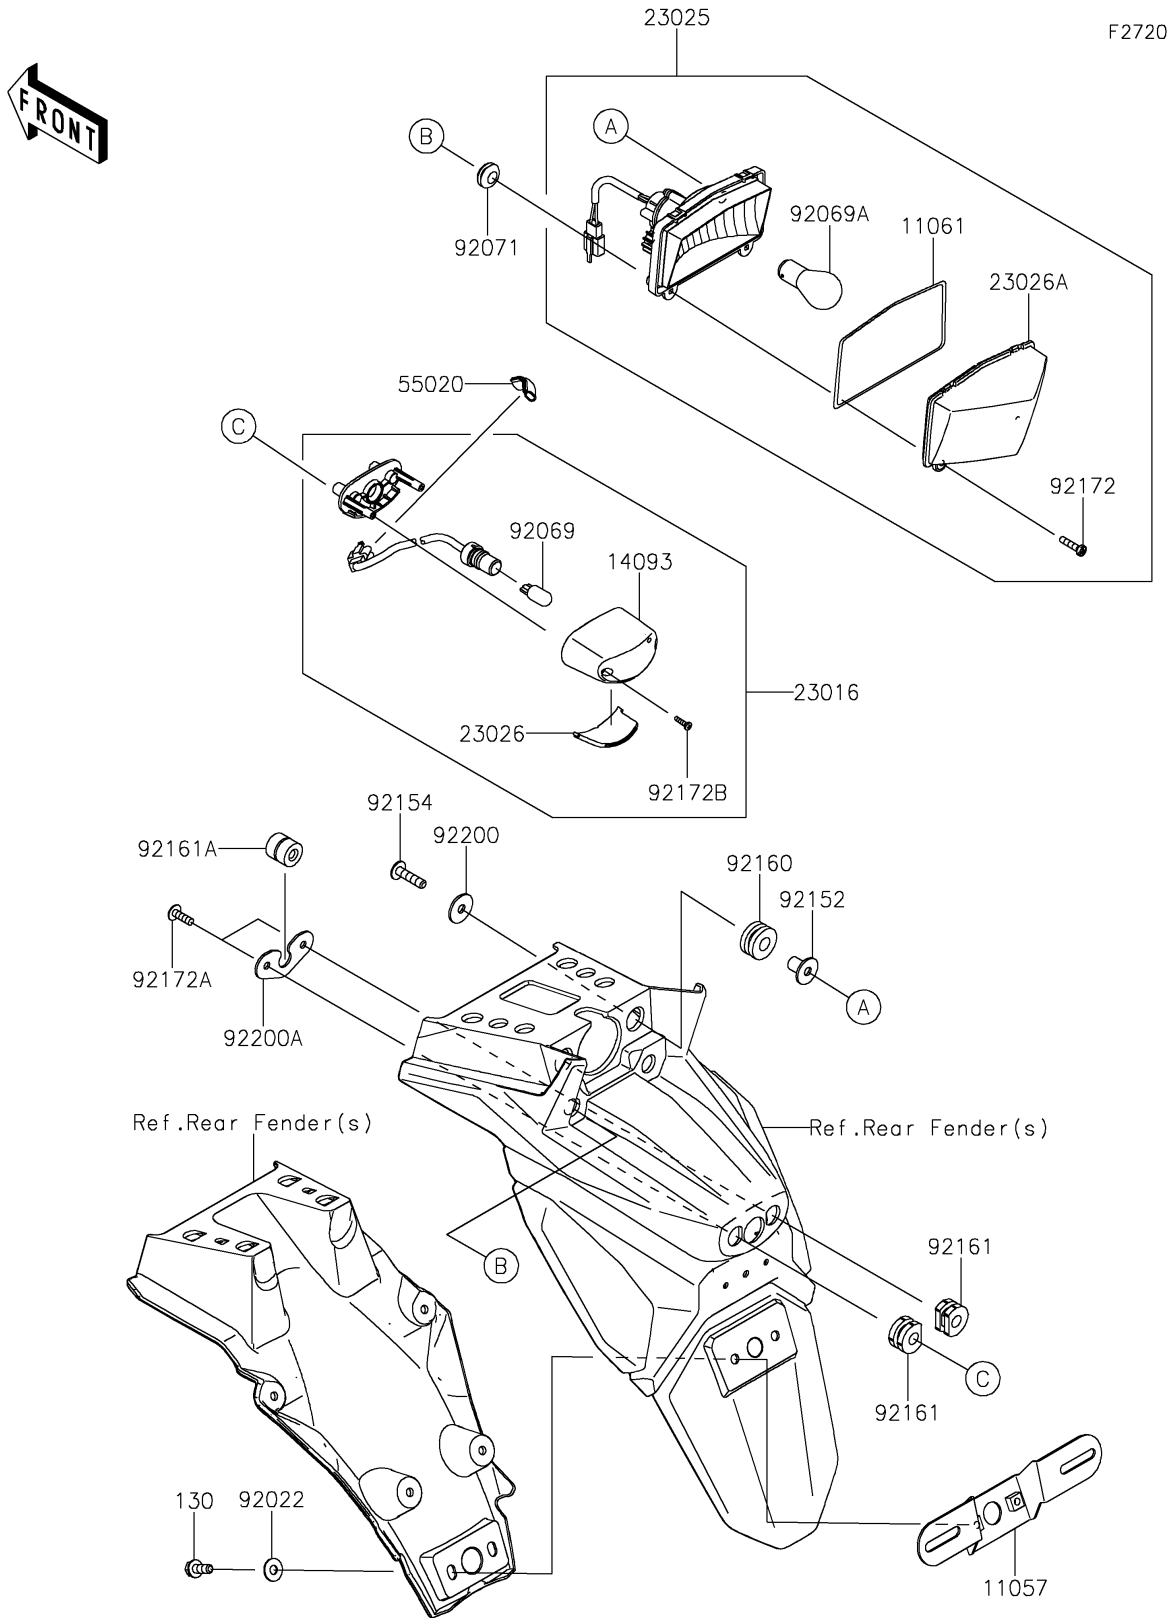

# 2023 KLR® 650 ADVENTURE PARTS DIAGRAM

Taillight(s)

## 2023 KLR® 650 ADVENTURE PARTS LIST

### Taillight(s)

ITEM NAME	PART NUMBER	QUANTITY
BRACKET,LICENSE PLATE (Ref # 11057)	11057-1046	1
GASKET,TAIL LAMP LENS (Ref # 11061)	11061-0393	1
COVER,LICENSE LAMP (Ref # 14093)	14093-0525	1
LAMP-ASSY,LICENCE (Ref # 23016)	23016-0604	1
LAMP-TAIL (Ref # 23025)	23025-0392	1
LENS,LICENSE LAMP (Ref # 23026)	23026-0025	1
LENS,TAIL LAMP (Ref # 23026A)	23026-0036	1
GUARD,50X30 (Ref # 55020)	55020-2334	1
WASHER,6.5X16X1.0 (Ref # 92022)	92022-1093	2
BULB,12V 5W (Ref # 92069)	92069-1016	1
BULB,12V 21/5W (Ref # 92069A)	92069-1084	1
GROMMET (Ref # 92071)	92071-024	2
COLLAR,6.3X9.5X13.5 (Ref # 92152)	92152-1942	2
BOLT,SOCKET,6X25 (Ref # 92154)	92154-0071	2
DAMPER (Ref # 92160)	92160-1162	2
DAMPER (Ref # 92161)	92161-0776	2
DAMPER,6X18X18.2 (Ref # 92161A)	92161-1809	1
SCREW,4.2X19 (Ref # 92172)	92172-0411	2
SCREW,TAPPING,5X16 (Ref # 92172A)	92172-0427	2
SCREW,4X12 (Ref # 92172B)	92172-0904	2
WASHER,6.5X22X1.6 (Ref # 92200)	92200-1087	2
WASHER (Ref # 92200A)	92200-1773	1
BOLT-FLANGED,6X16 (Ref # 130)	130BA0616	2