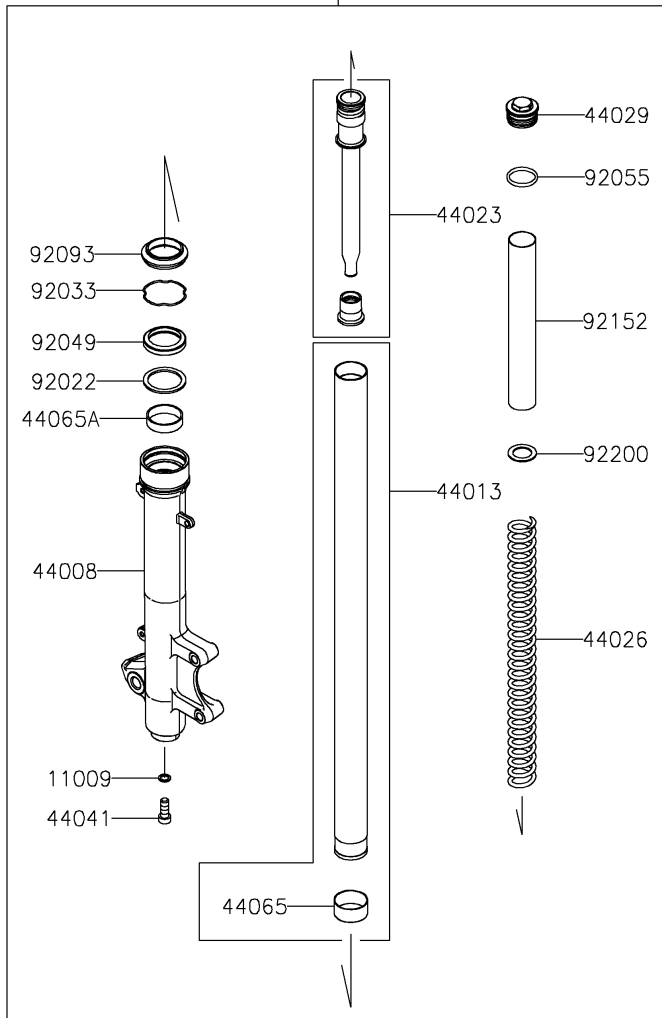

2025 KLR650 Adventure ABS PARTS DIAGRAM

Front Fork

F2340

2025 KLR650 Adventure ABS PARTS LIST

Front Fork

ITEM NAME	PART NUMBER	QUANTITY
GASKET,10.5X15X1.5 (Ref # 11009)	11009-1325	2
PIPE-FORK OUTER (Ref # 44008)	44008-0097	1
PIPE-FORK OUTER (Ref # 44008A)	44008-0098	1
PIPE-FORK INNER (Ref # 44013)	44013-0107	2
CYLINDER-SET-FORK (Ref # 44023)	44023-0177	2
SPRING-FRONT FORK (Ref # 44026)	44026-0268	2
SEAT-FORK SPRING (Ref # 44029)	44029-0005	2
HOLDER-FORK UNDER (Ref # 44037)	44037-0206	1
HOLDER-FORK UPPER (Ref # 44039)	44039-0202	1
BOLT,SOCKET,FORK CYLINDER (Ref # 44041)	44041-040	2
BUSHING-FRONT FORK,INNER TUBE (Ref # 44065)	44065-0014	2
BUSHING-FRONT FORK,OUTER TUBE (Ref # 44065A)	44065-1115	2
DAMPER-ASSY,FORK,LH (Ref # 44071)	44071-1487	1
DAMPER-ASSY,FORK,RH (Ref # 44071A)	44071-1488	1
BOOT (Ref # 49006)	49006-0645	2
WASHER,FORK OUTER TUBE (Ref # 92022)	92022-1298	2
RING-SNAP (Ref # 92033)	92033-1036	2
SEAL-OIL,FORK OUTER TUBE (Ref # 92049)	92049-1356	2
RING-O (Ref # 92055)	92055-1321	2
BAND,BOOT (Ref # 92072)	92072-1077	2
SEAL,DUST (Ref # 92093)	92093-0036	2
COLLAR,FORK (Ref # 92152)	92152-0410	2
WASHER (Ref # 92200)	92200-1467	2
BOLT-SOCKET,8X30 (Ref # 120)	120CA0830	2
BOLT-FLANGED,8X40 (Ref # 130)	130BA0840	8
SCREW-PAN-CROS,4X16 (Ref # 220)	220AB0416	2