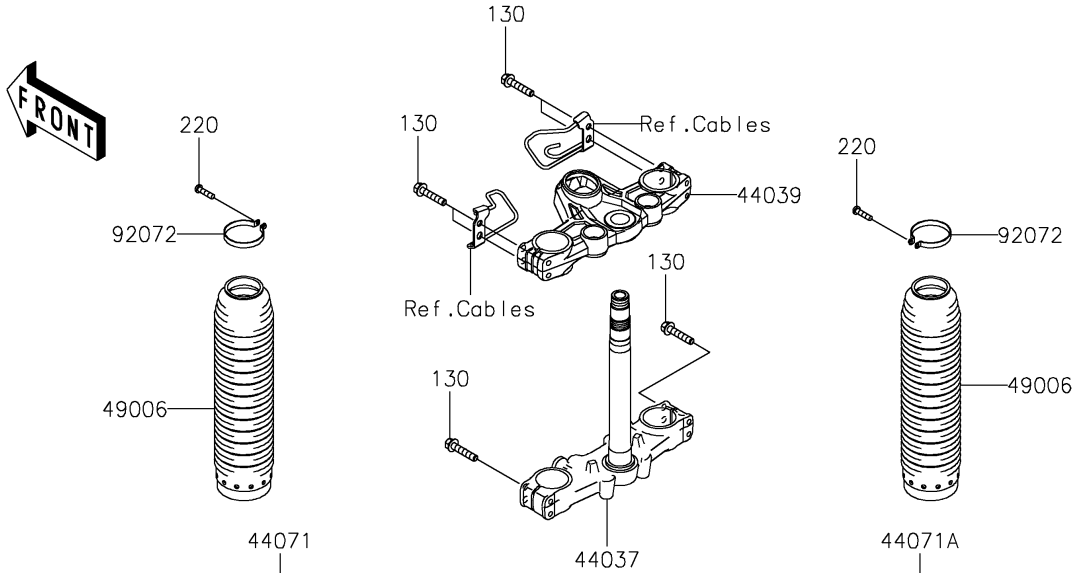

2025 KLR650 Adventure ABS PARTS DIAGRAM

Front Fork

F2340

2025 KLR650 Adventure ABS PARTS LIST

Front Fork

ITEM NAME	PART NUMBER	QUANTITY
GASKET,10.5X15X1.5 (Ref # 11009)	11009-1325	2
PIPE-FORK OUTER (Ref # 44008)	44008-0097	1
PIPE-FORK OUTER (Ref # 44008A)	44008-0098	1
PIPE-FORK INNER (Ref # 44013)	44013-0107	2
CYLINDER-SET-FORK (Ref # 44023)	44023-0177	2
SPRING-FRONT FORK (Ref # 44026)	44026-0268	2
SEAT-FORK SPRING (Ref # 44029)	44029-0005	2
HOLDER-FORK UNDER (Ref # 44037)	44037-0206	1
HOLDER-FORK UPPER (Ref # 44039)	44039-0202	1
BOLT,SOCKET,FORK CYLINDER (Ref # 44041)	44041-040	2
BUSHING-FRONT FORK,INNER TUBE (Ref # 44065)	44065-0014	2
BUSHING-FRONT FORK,OUTER TUBE (Ref # 44065A)	44065-1115	2
DAMPER-ASSY,FORK,LH (Ref # 44071)	44071-1487	1
DAMPER-ASSY,FORK,RH (Ref # 44071A)	44071-1488	1
BOOT (Ref # 49006)	49006-0645	2
WASHER,FORK OUTER TUBE (Ref # 92022)	92022-1298	2
RING-SNAP (Ref # 92033)	92033-1036	2
SEAL-OIL,FORK OUTER TUBE (Ref # 92049)	92049-1356	2
RING-O (Ref # 92055)	92055-1321	2
BAND,BOOT (Ref # 92072)	92072-1077	2
SEAL,DUST (Ref # 92093)	92093-0036	2
COLLAR,FORK (Ref # 92152)	92152-0410	2
WASHER (Ref # 92200)	92200-1467	2
BOLT-SOCKET,8X30 (Ref # 120)	120CA0830	2
BOLT-FLANGED,8X40 (Ref # 130)	130BA0840	8
SCREW-PAN-CROS,4X16 (Ref # 220)	220AB0416	2