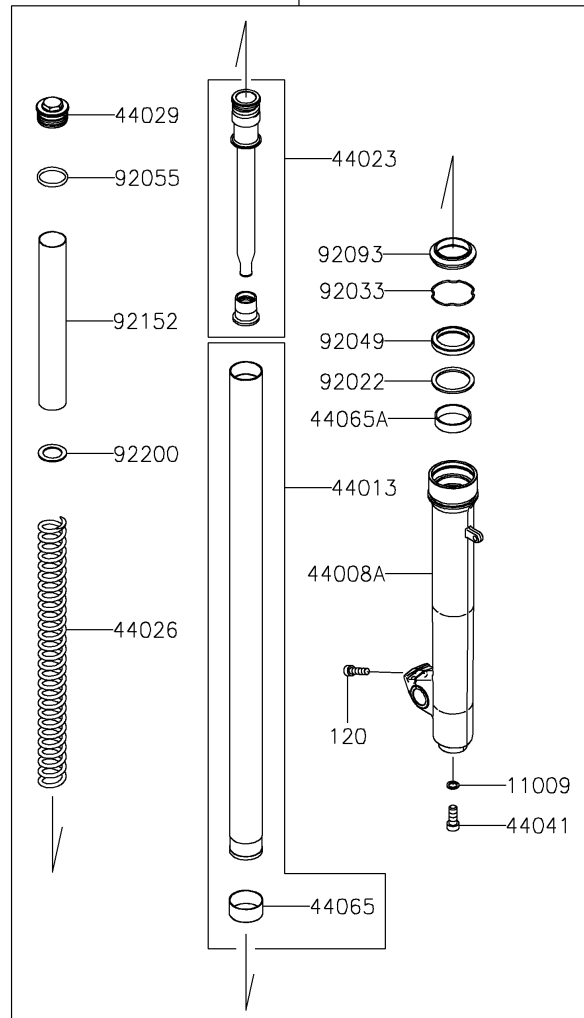

2025 KLR650 Adventure ABS PARTS DIAGRAM

Front Fork

F2340

2025 KLR650 Adventure ABS PARTS LIST

Front Fork

ITEM NAME	PART NUMBER	QUANTITY
GASKET,10.5X15X1.5 (Ref # 11009)	11009-1325	2
PIPE-FORK OUTER (Ref # 44008)	44008-0097	1
PIPE-FORK OUTER (Ref # 44008A)	44008-0098	1
PIPE-FORK INNER (Ref # 44013)	44013-0107	2
CYLINDER-SET-FORK (Ref # 44023)	44023-0177	2
SPRING-FRONT FORK (Ref # 44026)	44026-0268	2
SEAT-FORK SPRING (Ref # 44029)	44029-0005	2
HOLDER-FORK UNDER (Ref # 44037)	44037-0206	1
HOLDER-FORK UPPER (Ref # 44039)	44039-0202	1
BOLT,SOCKET,FORK CYLINDER (Ref # 44041)	44041-040	2
BUSHING-FRONT FORK,INNER TUBE (Ref # 44065)	44065-0014	2
BUSHING-FRONT FORK,OUTER TUBE (Ref # 44065A)	44065-1115	2
DAMPER-ASSY,FORK,LH (Ref # 44071)	44071-1487	1
DAMPER-ASSY,FORK,RH (Ref # 44071A)	44071-1488	1
BOOT (Ref # 49006)	49006-0645	2
WASHER,FORK OUTER TUBE (Ref # 92022)	92022-1298	2
RING-SNAP (Ref # 92033)	92033-1036	2
SEAL-OIL,FORK OUTER TUBE (Ref # 92049)	92049-1356	2
RING-O (Ref # 92055)	92055-1321	2
BAND,BOOT (Ref # 92072)	92072-1077	2
SEAL,DUST (Ref # 92093)	92093-0036	2
COLLAR,FORK (Ref # 92152)	92152-0410	2
WASHER (Ref # 92200)	92200-1467	2
BOLT-SOCKET,8X30 (Ref # 120)	120CA0830	2
BOLT-FLANGED,8X40 (Ref # 130)	130BA0840	8
SCREW-PAN-CROS,4X16 (Ref # 220)	220AB0416	2