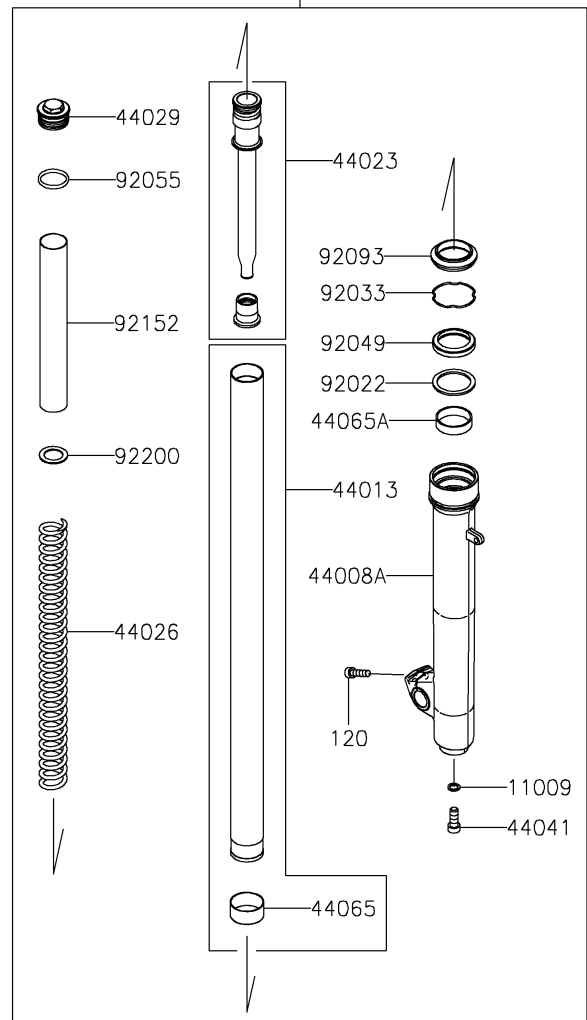

2023 KLR® 650 ADVENTURE PARTS DIAGRAM

Front Fork

F2340

2023 KLR® 650 ADVENTURE PARTS LIST

Front Fork

ITEM NAME	PART NUMBER	QUANTITY
GASKET,10.5X15X1.5 (Ref # 11009)	11009-1325	2
PIPE-FORK OUTER (Ref # 44008)	44008-0097	1
PIPE-FORK OUTER (Ref # 44008A)	44008-0098	1
PIPE-FORK INNER (Ref # 44013)	44013-0107	2
CYLINDER-SET-FORK (Ref # 44023)	44023-0177	2
SPRING-FRONT FORK (Ref # 44026)	44026-0268	2
SEAT-FORK SPRING (Ref # 44029)	44029-0005	2
HOLDER-FORK UNDER (Ref # 44037)	44037-0206	1
HOLDER-FORK UPPER (Ref # 44039)	44039-0202	1
BOLT,SOCKET,FORK CYLINDER (Ref # 44041)	44041-040	2
BUSHING-FRONT FORK,INNER TUBE (Ref # 44065)	44065-0014	2
BUSHING-FRONT FORK,OUTER TUBE (Ref # 44065A)	44065-1115	2
DAMPER-ASSY,FORK,LH (Ref # 44071)	44071-1487	1
DAMPER-ASSY,FORK,RH (Ref # 44071A)	44071-1488	1
BOOT (Ref # 49006)	49006-0645	2
WASHER,FORK OUTER TUBE (Ref # 92022)	92022-1298	2
RING-SNAP (Ref # 92033)	92033-1036	2
SEAL-OIL,FORK OUTER TUBE (Ref # 92049)	92049-1356	2
RING-O (Ref # 92055)	92055-1321	2
BAND,BOOT (Ref # 92072)	92072-1077	2
SEAL,DUST (Ref # 92093)	92093-0036	2
COLLAR,FORK (Ref # 92152)	92152-0410	2
WASHER (Ref # 92200)	92200-1467	2
BOLT-SOCKET,8X30 (Ref # 120)	120CA0830	2
BOLT-FLANGED,8X40 (Ref # 130)	130BA0840	8
SCREW-PAN-CROS,4X16 (Ref # 220)	220AB0416	2