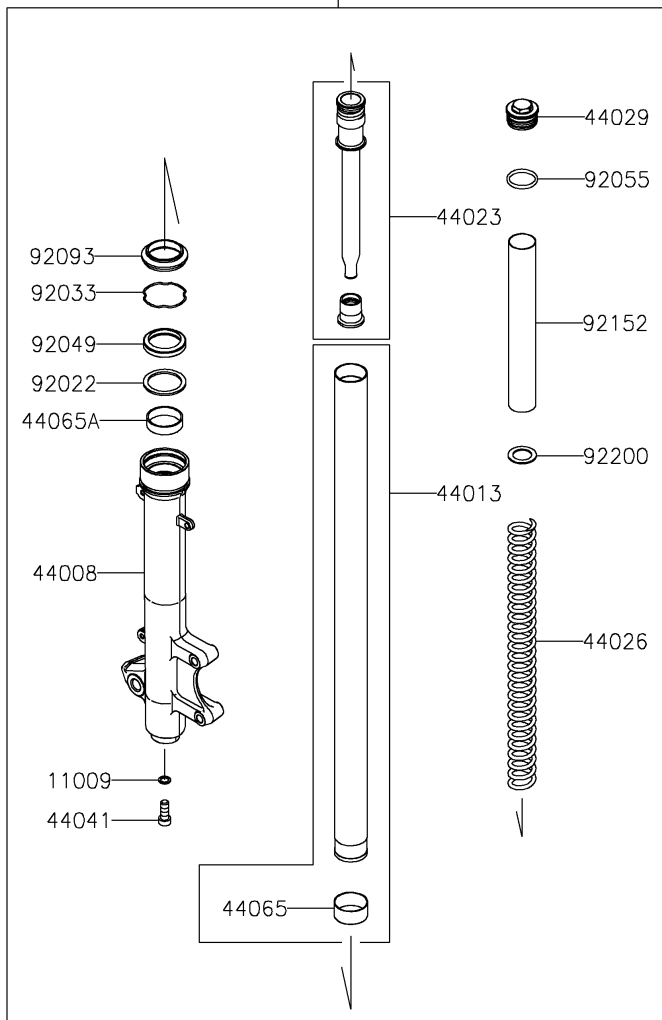

2023 KLR® 650 ADVENTURE PARTS DIAGRAM

Front Fork

F2340

2023 KLR® 650 ADVENTURE PARTS LIST

Front Fork

ITEM NAME	PART NUMBER	QUANTITY
GASKET,10.5X15X1.5 (Ref # 11009)	11009-1325	2
PIPE-FORK OUTER (Ref # 44008)	44008-0097	1
PIPE-FORK OUTER (Ref # 44008A)	44008-0098	1
PIPE-FORK INNER (Ref # 44013)	44013-0107	2
CYLINDER-SET-FORK (Ref # 44023)	44023-0177	2
SPRING-FRONT FORK (Ref # 44026)	44026-0268	2
SEAT-FORK SPRING (Ref # 44029)	44029-0005	2
HOLDER-FORK UNDER (Ref # 44037)	44037-0206	1
HOLDER-FORK UPPER (Ref # 44039)	44039-0202	1
BOLT,SOCKET,FORK CYLINDER (Ref # 44041)	44041-040	2
BUSHING-FRONT FORK,INNER TUBE (Ref # 44065)	44065-0014	2
BUSHING-FRONT FORK,OUTER TUBE (Ref # 44065A)	44065-1115	2
DAMPER-ASSY,FORK,LH (Ref # 44071)	44071-1487	1
DAMPER-ASSY,FORK,RH (Ref # 44071A)	44071-1488	1
BOOT (Ref # 49006)	49006-0645	2
WASHER,FORK OUTER TUBE (Ref # 92022)	92022-1298	2
RING-SNAP (Ref # 92033)	92033-1036	2
SEAL-OIL,FORK OUTER TUBE (Ref # 92049)	92049-1356	2
RING-O (Ref # 92055)	92055-1321	2
BAND,BOOT (Ref # 92072)	92072-1077	2
SEAL,DUST (Ref # 92093)	92093-0036	2
COLLAR,FORK (Ref # 92152)	92152-0410	2
WASHER (Ref # 92200)	92200-1467	2
BOLT-SOCKET,8X30 (Ref # 120)	120CA0830	2
BOLT-FLANGED,8X40 (Ref # 130)	130BA0840	8
SCREW-PAN-CROS,4X16 (Ref # 220)	220AB0416	2