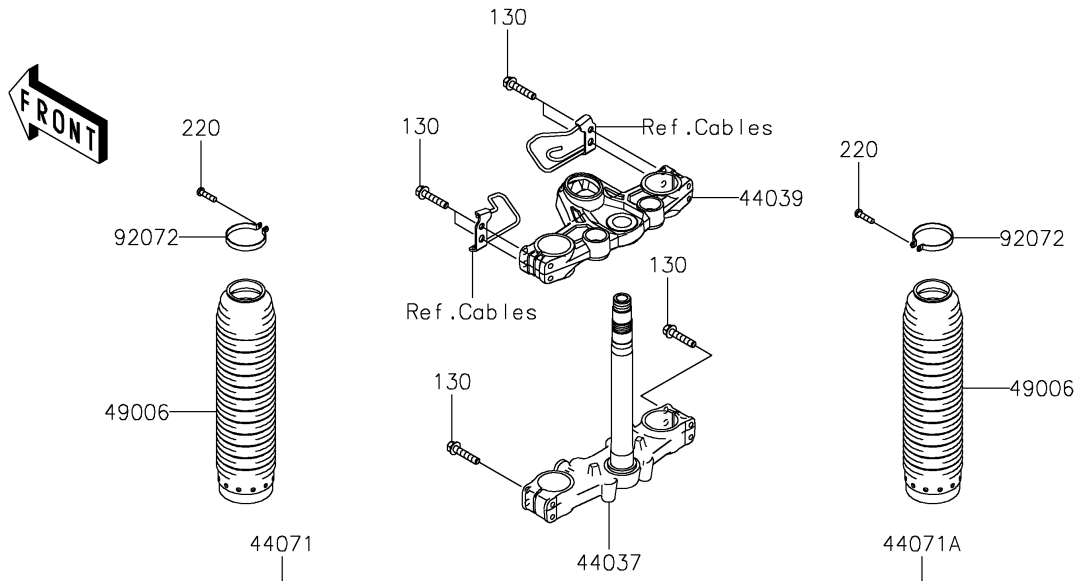

2023 KLR® 650 ADVENTURE PARTS DIAGRAM

Front Fork

F2340

2023 KLR® 650 ADVENTURE PARTS LIST

Front Fork

ITEM NAME	PART NUMBER	QUANTITY
GASKET,10.5X15X1.5 (Ref # 11009)	11009-1325	2
PIPE-FORK OUTER (Ref # 44008)	44008-0097	1
PIPE-FORK OUTER (Ref # 44008A)	44008-0098	1
PIPE-FORK INNER (Ref # 44013)	44013-0107	2
CYLINDER-SET-FORK (Ref # 44023)	44023-0177	2
SPRING-FRONT FORK (Ref # 44026)	44026-0268	2
SEAT-FORK SPRING (Ref # 44029)	44029-0005	2
HOLDER-FORK UNDER (Ref # 44037)	44037-0206	1
HOLDER-FORK UPPER (Ref # 44039)	44039-0202	1
BOLT,SOCKET,FORK CYLINDER (Ref # 44041)	44041-040	2
BUSHING-FRONT FORK,INNER TUBE (Ref # 44065)	44065-0014	2
BUSHING-FRONT FORK,OUTER TUBE (Ref # 44065A)	44065-1115	2
DAMPER-ASSY,FORK,LH (Ref # 44071)	44071-1487	1
DAMPER-ASSY,FORK,RH (Ref # 44071A)	44071-1488	1
BOOT (Ref # 49006)	49006-0645	2
WASHER,FORK OUTER TUBE (Ref # 92022)	92022-1298	2
RING-SNAP (Ref # 92033)	92033-1036	2
SEAL-OIL,FORK OUTER TUBE (Ref # 92049)	92049-1356	2
RING-O (Ref # 92055)	92055-1321	2
BAND,BOOT (Ref # 92072)	92072-1077	2
SEAL,DUST (Ref # 92093)	92093-0036	2
COLLAR,FORK (Ref # 92152)	92152-0410	2
WASHER (Ref # 92200)	92200-1467	2
BOLT-SOCKET,8X30 (Ref # 120)	120CA0830	2
BOLT-FLANGED,8X40 (Ref # 130)	130BA0840	8
SCREW-PAN-CROS,4X16 (Ref # 220)	220AB0416	2