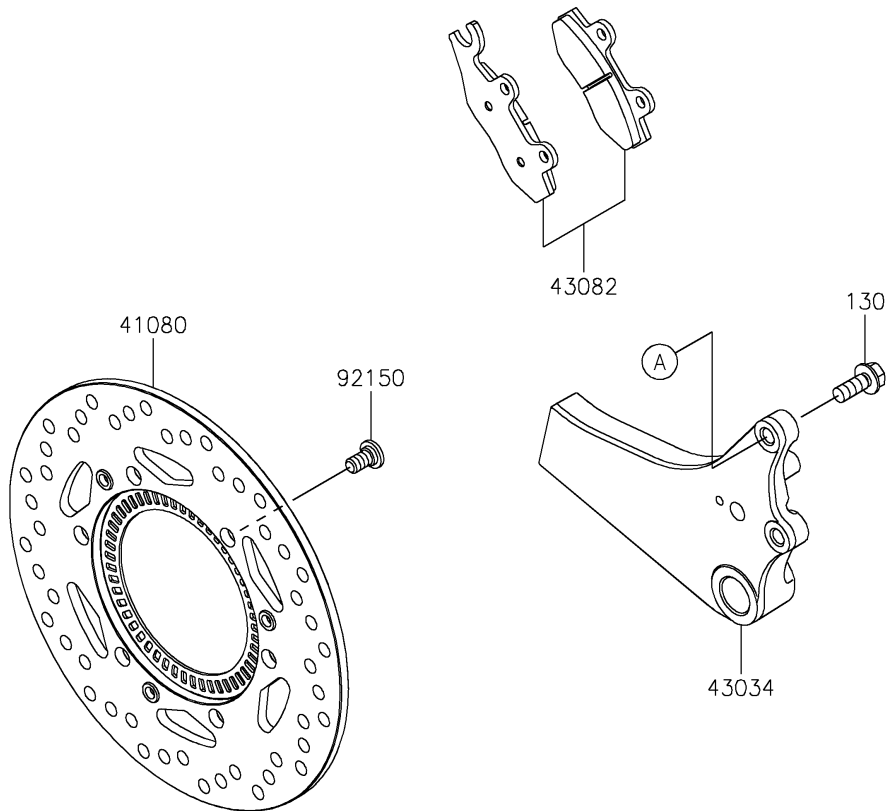

# 2025 KLR650 Adventure ABS PARTS DIAGRAM

Rear Brake

F2294

## 2025 KLR650 Adventure ABS PARTS LIST

### Rear Brake

ITEM NAME	PART NUMBER	QUANTITY
BRACKET,CALIPER (Ref # 11056)	11056-0202	1
DISC,RR,ABS,BLACK (Ref # 41080)	41080-0731-11H	1
HOLDER-BRAKE (Ref # 43034)	43034-0164	1
SHAFT-CALIPER (Ref # 43045)	43045-0013	1
SHAFT-CALIPER (Ref # 43045A)	43045-1010	1
PISTON-CALIPER (Ref # 43048)	43048-1068	2
PACKING,PISTON SEAL (Ref # 43049)	43049-1060	2
PACKING,PISTON SEAL (Ref # 43049A)	43049-1061	2
BREATHER-BRAKE (Ref # 43056)	43056-0004	1
CAP-BREATHER (Ref # 43057)	43057-1001	1
CALIPER-SUB-ASSY,RR,BLACK (Ref # 43080)	43080-0232-DJ	1
PAD-ASSY-BRAKE (Ref # 43082)	43082-0080	1
BOOT,CALIPER (Ref # 49006)	49006-1088	1
BOOT,CALIPER (Ref # 49006A)	49006-1242	1
WASHER,WAVE (Ref # 92022)	92022-1373	1
PIN,HANGER (Ref # 92043)	92043-1416	2
SPRING,PAD (Ref # 92144)	92144-1847	1
BOLT,DISC PLATE,8X15 (Ref # 92150)	92150-1811	6
NUT (Ref # 92210)	92210-0615	1
BOLT-FLANGED,8X20 (Ref # 130)	130BA0820	2