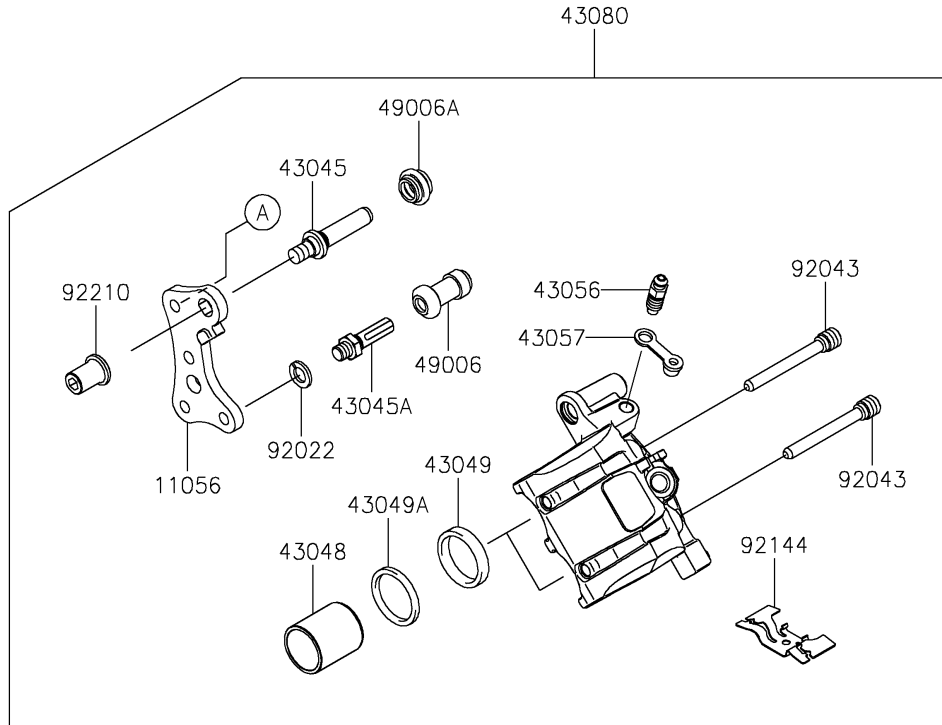

# 2025 KLR650 Adventure ABS PARTS DIAGRAM

Rear Brake

F2294

## 2025 KLR650 Adventure ABS PARTS LIST

### Rear Brake

ITEM NAME	PART NUMBER	QUANTITY
BRACKET,CALIPER (Ref # 11056)	11056-0202	1
DISC,RR,ABS,BLACK (Ref # 41080)	41080-0731-11H	1
HOLDER-BRAKE (Ref # 43034)	43034-0164	1
SHAFT-CALIPER (Ref # 43045)	43045-0013	1
SHAFT-CALIPER (Ref # 43045A)	43045-1010	1
PISTON-CALIPER (Ref # 43048)	43048-1068	2
PACKING,PISTON SEAL (Ref # 43049)	43049-1060	2
PACKING,PISTON SEAL (Ref # 43049A)	43049-1061	2
BREATHER-BRAKE (Ref # 43056)	43056-0004	1
CAP-BREATHER (Ref # 43057)	43057-1001	1
CALIPER-SUB-ASSY,RR,BLACK (Ref # 43080)	43080-0232-DJ	1
PAD-ASSY-BRAKE (Ref # 43082)	43082-0080	1
BOOT,CALIPER (Ref # 49006)	49006-1088	1
BOOT,CALIPER (Ref # 49006A)	49006-1242	1
WASHER,WAVE (Ref # 92022)	92022-1373	1
PIN,HANGER (Ref # 92043)	92043-1416	2
SPRING,PAD (Ref # 92144)	92144-1847	1
BOLT,DISC PLATE,8X15 (Ref # 92150)	92150-1811	6
NUT (Ref # 92210)	92210-0615	1
BOLT-FLANGED,8X20 (Ref # 130)	130BA0820	2