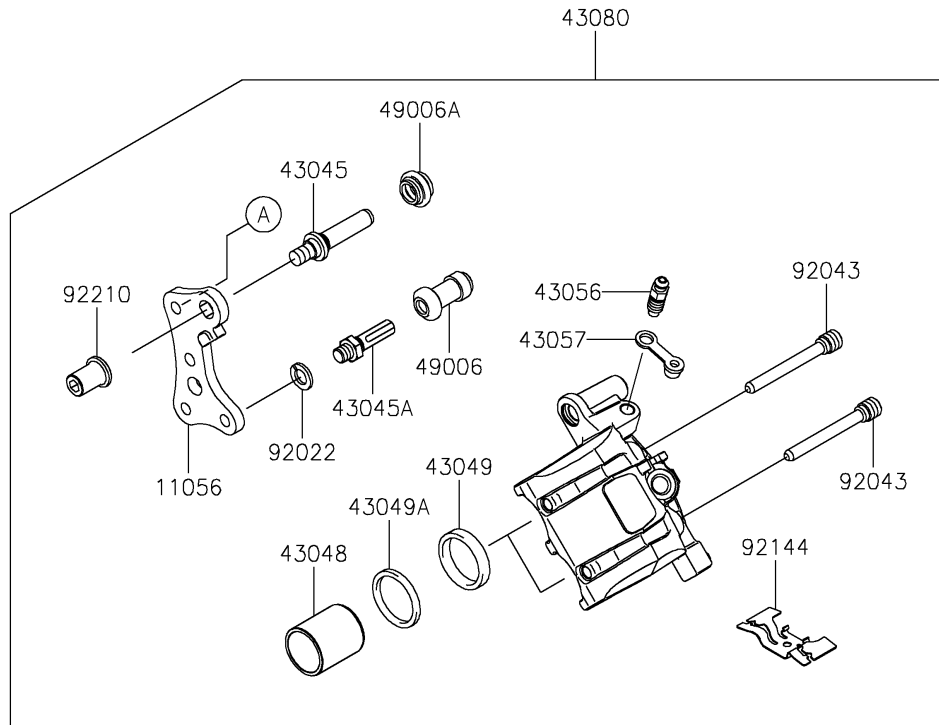

2024 KLR® 650 ADVENTURE ABS

PARTS DIAGRAM

Rear Brake

F2294

2024 KLR® 650 ADVENTURE ABS

PARTS LIST

Rear Brake

ITEM NAME	PART NUMBER	QUANTITY
BRACKET,CALIPER (Ref # 11056)	11056-0202	1
DISC,RR,ABS,BLACK (Ref # 41080)	41080-0731-11H	1
HOLDER-BRAKE (Ref # 43034)	43034-0164	1
SHAFT-CALIPER (Ref # 43045)	43045-0013	1
SHAFT-CALIPER (Ref # 43045A)	43045-1010	1
PISTON-CALIPER (Ref # 43048)	43048-1068	2
PACKING,PISTON SEAL (Ref # 43049)	43049-1060	2
PACKING,PISTON SEAL (Ref # 43049A)	43049-1061	2
BREATHER-BRAKE (Ref # 43056)	43056-0004	1
CAP-BREATHER (Ref # 43057)	43057-1001	1
CALIPER-SUB-ASSY,RR,BLACK (Ref # 43080)	43080-0232-DJ	1
PAD-ASSY-BRAKE (Ref # 43082)	43082-0080	1
BOOT,CALIPER (Ref # 49006)	49006-1088	1
BOOT,CALIPER (Ref # 49006A)	49006-1242	1
WASHER,WAVE (Ref # 92022)	92022-1373	1
PIN,HANGER (Ref # 92043)	92043-1416	2
SPRING,PAD (Ref # 92144)	92144-1847	1
BOLT,DISC PLATE,8X15 (Ref # 92150)	92150-1811	6
NUT (Ref # 92210)	92210-0615	1
BOLT-FLANGED,8X20 (Ref # 130)	130BA0820	2