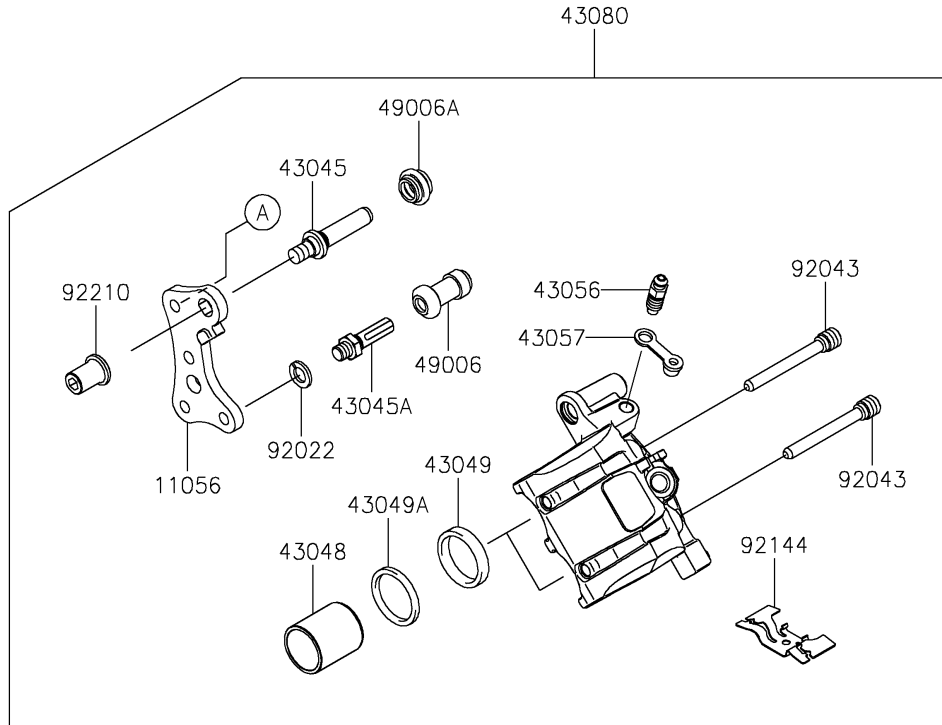

2024 KLR® 650 ADVENTURE ABS PARTS DIAGRAM

Rear Brake

F2294

2024 KLR® 650 ADVENTURE ABS PARTS LIST

Rear Brake

ITEM NAME	PART NUMBER	QUANTITY
BRACKET,CALIPER (Ref # 11056)	11056-0202	1
DISC,RR,ABS,BLACK (Ref # 41080)	41080-0731-11H	1
HOLDER-BRAKE (Ref # 43034)	43034-0164	1
SHAFT-CALIPER (Ref # 43045)	43045-0013	1
SHAFT-CALIPER (Ref # 43045A)	43045-1010	1
PISTON-CALIPER (Ref # 43048)	43048-1068	2
PACKING,PISTON SEAL (Ref # 43049)	43049-1060	2
PACKING,PISTON SEAL (Ref # 43049A)	43049-1061	2
BREATHER-BRAKE (Ref # 43056)	43056-0004	1
CAP-BREATHER (Ref # 43057)	43057-1001	1
CALIPER-SUB-ASSY,RR,BLACK (Ref # 43080)	43080-0232-DJ	1
PAD-ASSY-BRAKE (Ref # 43082)	43082-0080	1
BOOT,CALIPER (Ref # 49006)	49006-1088	1
BOOT,CALIPER (Ref # 49006A)	49006-1242	1
WASHER,WAVE (Ref # 92022)	92022-1373	1
PIN,HANGER (Ref # 92043)	92043-1416	2
SPRING,PAD (Ref # 92144)	92144-1847	1
BOLT,DISC PLATE,8X15 (Ref # 92150)	92150-1811	6
NUT (Ref # 92210)	92210-0615	1
BOLT-FLANGED,8X20 (Ref # 130)	130BA0820	2