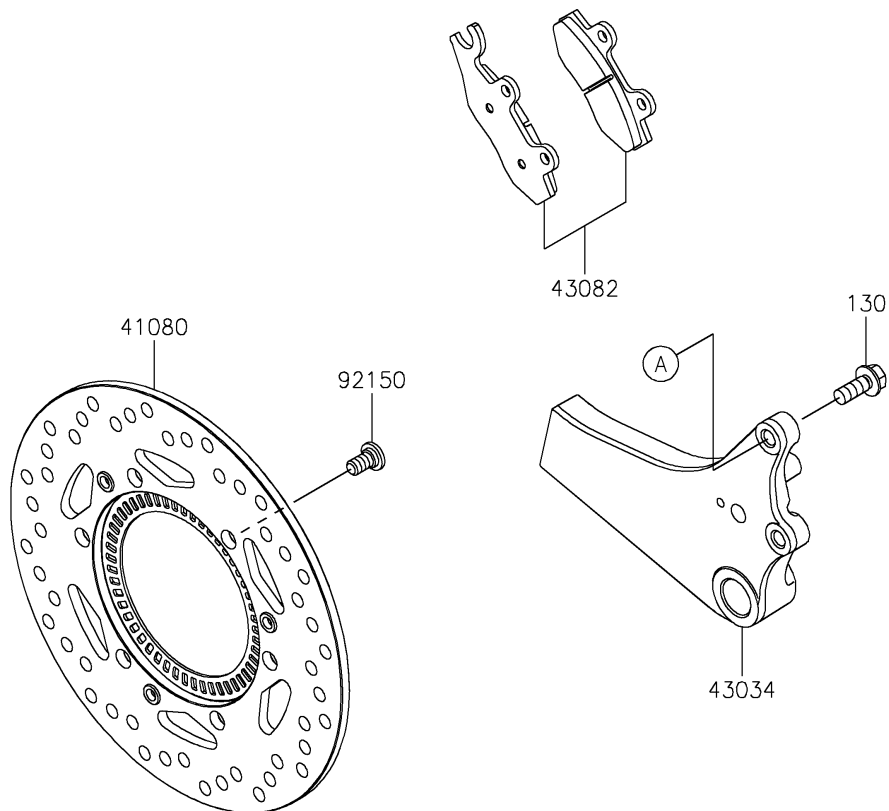

2024 KLR® 650 ADVENTURE ABS

PARTS DIAGRAM

Rear Brake

F2294

2024 KLR® 650 ADVENTURE ABS

PARTS LIST

Rear Brake

ITEM NAME	PART NUMBER	QUANTITY
BRACKET,CALIPER (Ref # 11056)	11056-0202	1
DISC,RR,ABS,BLACK (Ref # 41080)	41080-0731-11H	1
HOLDER-BRAKE (Ref # 43034)	43034-0164	1
SHAFT-CALIPER (Ref # 43045)	43045-0013	1
SHAFT-CALIPER (Ref # 43045A)	43045-1010	1
PISTON-CALIPER (Ref # 43048)	43048-1068	2
PACKING,PISTON SEAL (Ref # 43049)	43049-1060	2
PACKING,PISTON SEAL (Ref # 43049A)	43049-1061	2
BREATHER-BRAKE (Ref # 43056)	43056-0004	1
CAP-BREATHER (Ref # 43057)	43057-1001	1
CALIPER-SUB-ASSY,RR,BLACK (Ref # 43080)	43080-0232-DJ	1
PAD-ASSY-BRAKE (Ref # 43082)	43082-0080	1
BOOT,CALIPER (Ref # 49006)	49006-1088	1
BOOT,CALIPER (Ref # 49006A)	49006-1242	1
WASHER,WAVE (Ref # 92022)	92022-1373	1
PIN,HANGER (Ref # 92043)	92043-1416	2
SPRING,PAD (Ref # 92144)	92144-1847	1
BOLT,DISC PLATE,8X15 (Ref # 92150)	92150-1811	6
NUT (Ref # 92210)	92210-0615	1
BOLT-FLANGED,8X20 (Ref # 130)	130BA0820	2