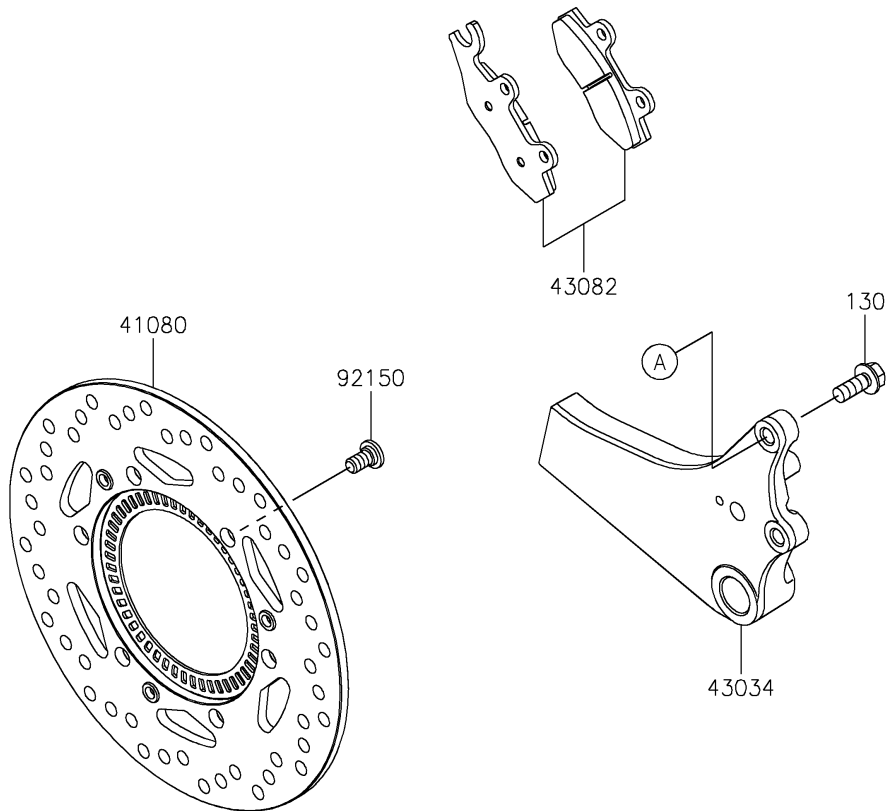

2024 KLR® 650 ADVENTURE ABS PARTS DIAGRAM

Rear Brake

F2294

2024 KLR® 650 ADVENTURE ABS PARTS LIST

Rear Brake

ITEM NAME	PART NUMBER	QUANTITY
BRACKET,CALIPER (Ref # 11056)	11056-0202	1
DISC,RR,ABS,BLACK (Ref # 41080)	41080-0731-11H	1
HOLDER-BRAKE (Ref # 43034)	43034-0164	1
SHAFT-CALIPER (Ref # 43045)	43045-0013	1
SHAFT-CALIPER (Ref # 43045A)	43045-1010	1
PISTON-CALIPER (Ref # 43048)	43048-1068	2
PACKING,PISTON SEAL (Ref # 43049)	43049-1060	2
PACKING,PISTON SEAL (Ref # 43049A)	43049-1061	2
BREATHER-BRAKE (Ref # 43056)	43056-0004	1
CAP-BREATHER (Ref # 43057)	43057-1001	1
CALIPER-SUB-ASSY,RR,BLACK (Ref # 43080)	43080-0232-DJ	1
PAD-ASSY-BRAKE (Ref # 43082)	43082-0080	1
BOOT,CALIPER (Ref # 49006)	49006-1088	1
BOOT,CALIPER (Ref # 49006A)	49006-1242	1
WASHER,WAVE (Ref # 92022)	92022-1373	1
PIN,HANGER (Ref # 92043)	92043-1416	2
SPRING,PAD (Ref # 92144)	92144-1847	1
BOLT,DISC PLATE,8X15 (Ref # 92150)	92150-1811	6
NUT (Ref # 92210)	92210-0615	1
BOLT-FLANGED,8X20 (Ref # 130)	130BA0820	2