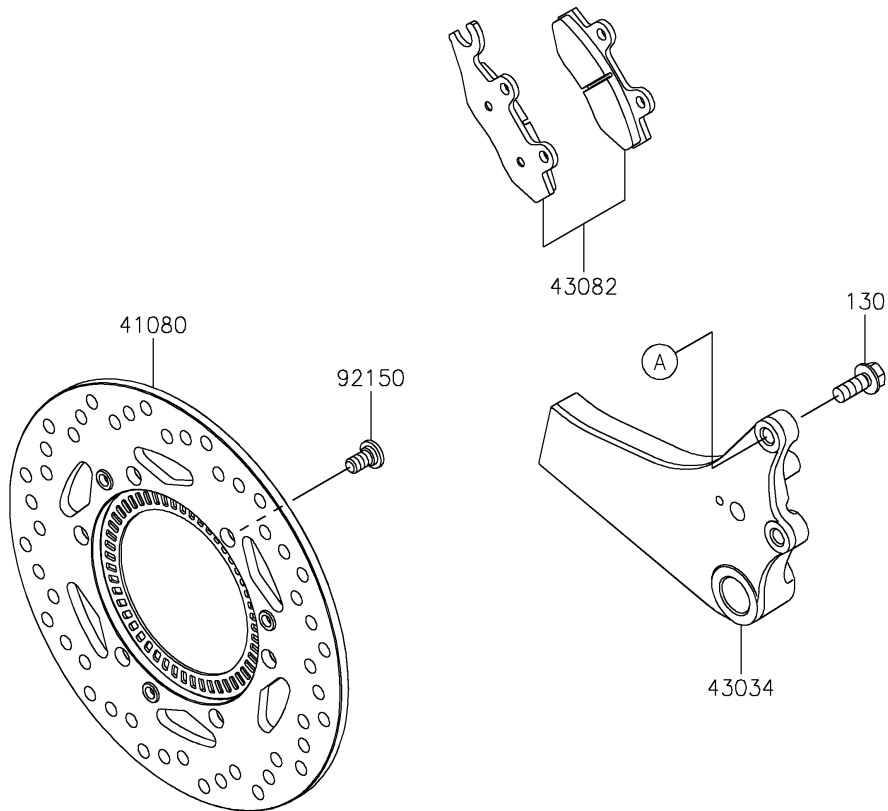

2023 KLR® 650 ADVENTURE PARTS DIAGRAM

Rear Brake

F2294

2023 KLR® 650 ADVENTURE PARTS LIST

Rear Brake

ITEM NAME	PART NUMBER	QUANTITY
BRACKET,CALIPER (Ref # 11056)	11056-0202	1
DISC,RR,ABS,BLACK (Ref # 41080)	41080-0731-11H	1
HOLDER-BRAKE (Ref # 43034)	43034-0164	1
SHAFT-CALIPER (Ref # 43045)	43045-0013	1
SHAFT-CALIPER (Ref # 43045A)	43045-1010	1
PISTON-CALIPER (Ref # 43048)	43048-1068	2
PACKING,PISTON SEAL (Ref # 43049)	43049-1060	2
PACKING,PISTON SEAL (Ref # 43049A)	43049-1061	2
BREATHER-BRAKE (Ref # 43056)	43056-0004	1
CAP-BREATHER (Ref # 43057)	43057-1001	1
CALIPER-SUB-ASSY,RR,BLACK (Ref # 43080)	43080-0232-DJ	1
PAD-ASSY-BRAKE (Ref # 43082)	43082-0080	1
BOOT,CALIPER (Ref # 49006)	49006-1088	1
BOOT,CALIPER (Ref # 49006A)	49006-1242	1
WASHER,WAVE (Ref # 92022)	92022-1373	1
PIN,HANGER (Ref # 92043)	92043-1416	2
SPRING,PAD (Ref # 92144)	92144-1847	1
BOLT,DISC PLATE,8X15 (Ref # 92150)	92150-1811	6
NUT (Ref # 92210)	92210-0615	1
BOLT-FLANGED,8X20 (Ref # 130)	130BA0820	2