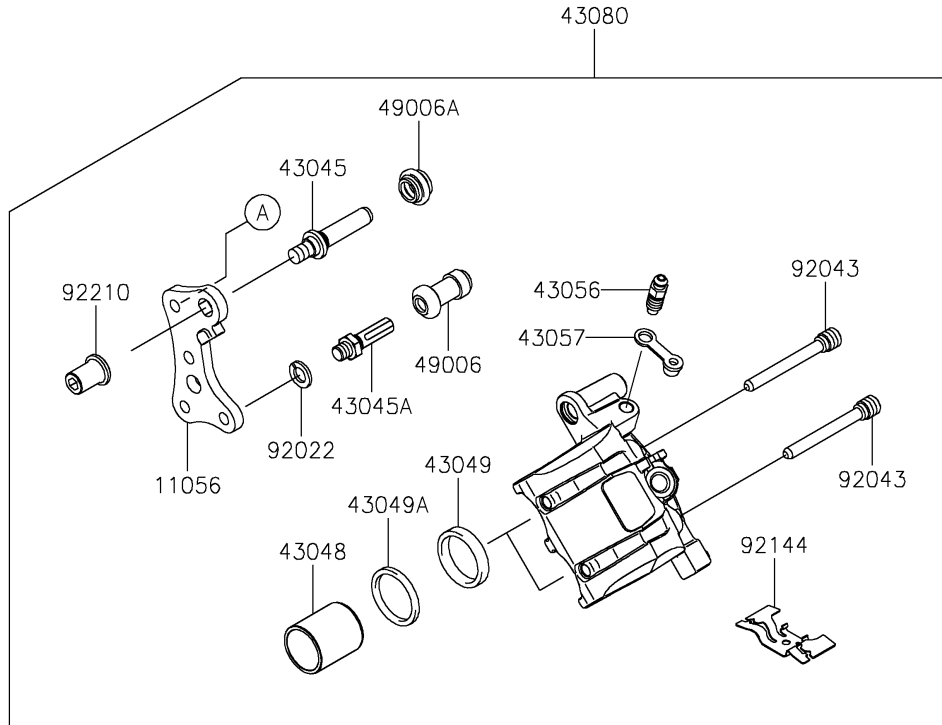

2023 KLR® 650 ADVENTURE PARTS DIAGRAM

Rear Brake

F2294

2023 KLR® 650 ADVENTURE PARTS LIST

Rear Brake

ITEM NAME	PART NUMBER	QUANTITY
BRACKET,CALIPER (Ref # 11056)	11056-0202	1
DISC,RR,ABS,BLACK (Ref # 41080)	41080-0731-11H	1
HOLDER-BRAKE (Ref # 43034)	43034-0164	1
SHAFT-CALIPER (Ref # 43045)	43045-0013	1
SHAFT-CALIPER (Ref # 43045A)	43045-1010	1
PISTON-CALIPER (Ref # 43048)	43048-1068	2
PACKING,PISTON SEAL (Ref # 43049)	43049-1060	2
PACKING,PISTON SEAL (Ref # 43049A)	43049-1061	2
BREATHER-BRAKE (Ref # 43056)	43056-0004	1
CAP-BREATHER (Ref # 43057)	43057-1001	1
CALIPER-SUB-ASSY,RR,BLACK (Ref # 43080)	43080-0232-DJ	1
PAD-ASSY-BRAKE (Ref # 43082)	43082-0080	1
BOOT,CALIPER (Ref # 49006)	49006-1088	1
BOOT,CALIPER (Ref # 49006A)	49006-1242	1
WASHER,WAVE (Ref # 92022)	92022-1373	1
PIN,HANGER (Ref # 92043)	92043-1416	2
SPRING,PAD (Ref # 92144)	92144-1847	1
BOLT,DISC PLATE,8X15 (Ref # 92150)	92150-1811	6
NUT (Ref # 92210)	92210-0615	1
BOLT-FLANGED,8X20 (Ref # 130)	130BA0820	2