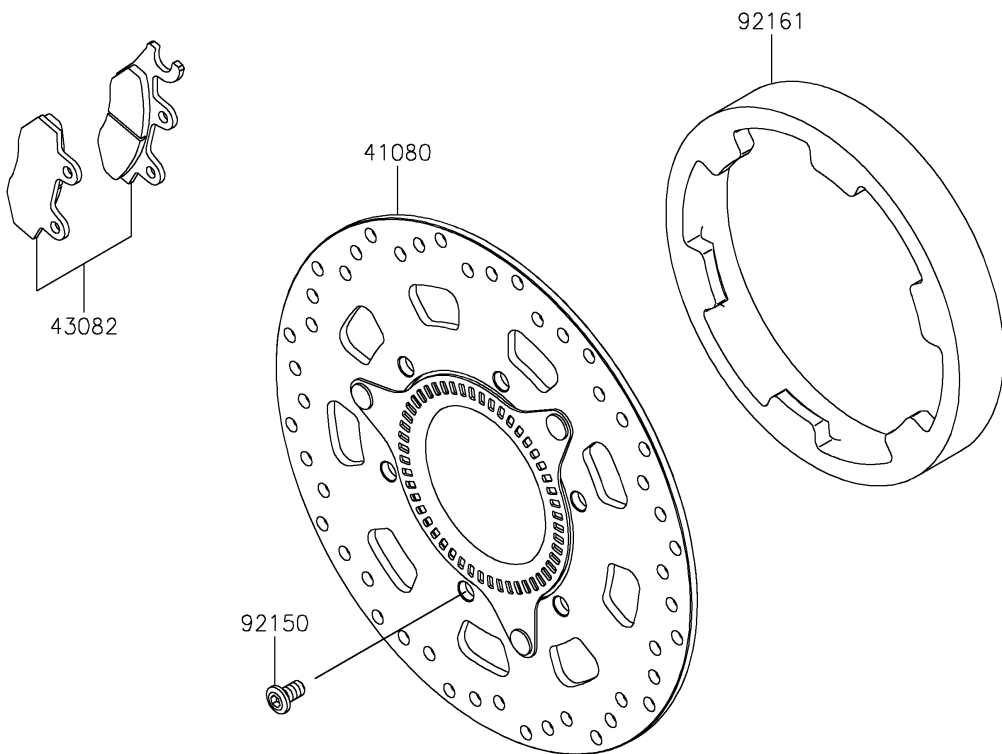

2025 KLR650 Adventure ABS PARTS DIAGRAM

Front Brake

F2292

2025 KLR650 Adventure ABS PARTS LIST

Front Brake

ITEM NAME	PART NUMBER	QUANTITY
DISC,FR,ABS,BLACK (Ref # 41080)	41080-0729-11H	1
HOLDER-COMP-CALIPER,FR,LH (Ref # 43044)	43044-0006	1
SHAFT-CALIPER (Ref # 43045)	43045-0013	1
SHAFT-CALIPER (Ref # 43045A)	43045-1010	1
PISTON-CALIPER (Ref # 43048)	43048-1068	2
PACKING,PISTON SEAL (Ref # 43049)	43049-1060	2
PACKING,PISTON SEAL (Ref # 43049A)	43049-1061	2
BREATHER-BRAKE (Ref # 43056)	43056-0004	1
CAP-BREATHER (Ref # 43057)	43057-1001	1
CALIPER-SUB-ASSY,FR,BLACK (Ref # 43080)	43080-0231-DJ	1
PAD-ASSY-BRAKE (Ref # 43082)	43082-0060	1
BOOT,CALIPER (Ref # 49006)	49006-1088	1
BOOT,CALIPER (Ref # 49006A)	49006-1242	1
NUT (Ref # 92015)	92015-1740	1
WASHER,WAVE (Ref # 92022)	92022-1373	1
PIN,HANGER (Ref # 92043)	92043-1416	2
SPRING,PAD (Ref # 92144)	92144-1847	1
BOLT,8X15 (Ref # 92150)	92150-1852	6
BOLT,FLANGED,10X41 (Ref # 92153)	92153-0587	2
DAMPER (Ref # 92161)	92161-2430	1