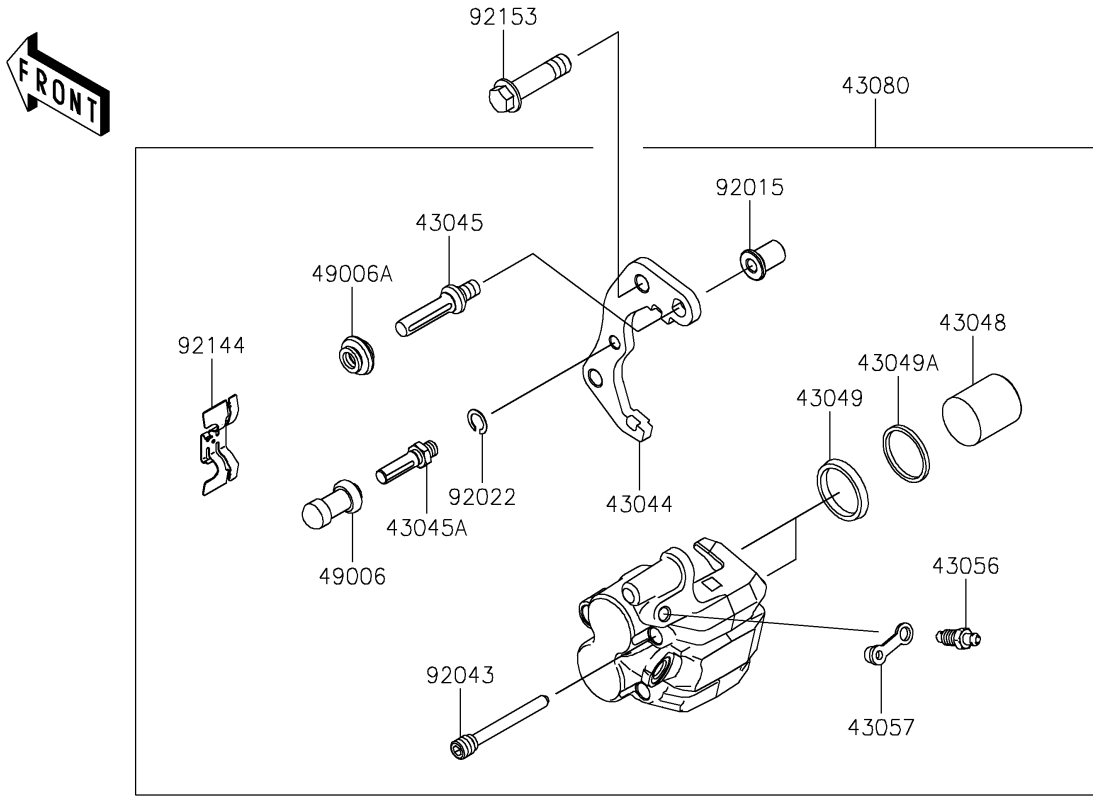

2025 KLR650 Adventure ABS PARTS DIAGRAM

Front Brake

F2292

2025 KLR650 Adventure ABS PARTS LIST

Front Brake

ITEM NAME	PART NUMBER	QUANTITY
DISC,FR,ABS,BLACK (Ref # 41080)	41080-0729-11H	1
HOLDER-COMP-CALIPER,FR,LH (Ref # 43044)	43044-0006	1
SHAFT-CALIPER (Ref # 43045)	43045-0013	1
SHAFT-CALIPER (Ref # 43045A)	43045-1010	1
PISTON-CALIPER (Ref # 43048)	43048-1068	2
PACKING,PISTON SEAL (Ref # 43049)	43049-1060	2
PACKING,PISTON SEAL (Ref # 43049A)	43049-1061	2
BREATHER-BRAKE (Ref # 43056)	43056-0004	1
CAP-BREATHER (Ref # 43057)	43057-1001	1
CALIPER-SUB-ASSY,FR,BLACK (Ref # 43080)	43080-0231-DJ	1
PAD-ASSY-BRAKE (Ref # 43082)	43082-0060	1
BOOT,CALIPER (Ref # 49006)	49006-1088	1
BOOT,CALIPER (Ref # 49006A)	49006-1242	1
NUT (Ref # 92015)	92015-1740	1
WASHER,WAVE (Ref # 92022)	92022-1373	1
PIN,HANGER (Ref # 92043)	92043-1416	2
SPRING,PAD (Ref # 92144)	92144-1847	1
BOLT,8X15 (Ref # 92150)	92150-1852	6
BOLT,FLANGED,10X41 (Ref # 92153)	92153-0587	2
DAMPER (Ref # 92161)	92161-2430	1