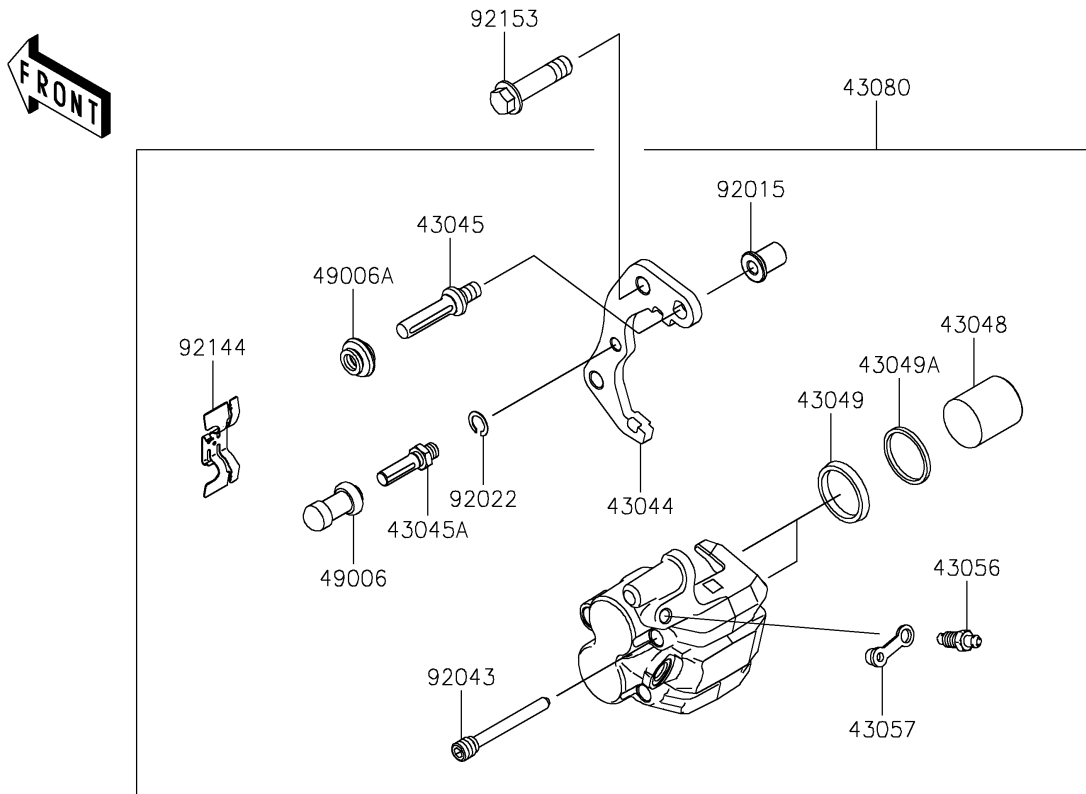

2023 KLR[®] 650 ADVENTURE

PARTS DIAGRAM

Front Brake

F2292

2023 KLR[®] 650 ADVENTURE

PARTS LIST

Front Brake

ITEM NAME	PART NUMBER	QUANTITY
DISC,FR,ABS,BLACK (Ref # 41080)	41080-0729-11H	1
HOLDER-COMP-CALIPER,FR,LH (Ref # 43044)	43044-0006	1
SHAFT-CALIPER (Ref # 43045)	43045-0013	1
SHAFT-CALIPER (Ref # 43045A)	43045-1010	1
PISTON-CALIPER (Ref # 43048)	43048-1068	2
PACKING,PISTON SEAL (Ref # 43049)	43049-1060	2
PACKING,PISTON SEAL (Ref # 43049A)	43049-1061	2
BREATHER-BRAKE (Ref # 43056)	43056-0004	1
CAP-BREATHER (Ref # 43057)	43057-1001	1
CALIPER-SUB-ASSY,FR,BLACK (Ref # 43080)	43080-0231-DJ	1
PAD-ASSY-BRAKE (Ref # 43082)	43082-0060	1
BOOT,CALIPER (Ref # 49006)	49006-1088	1
BOOT,CALIPER (Ref # 49006A)	49006-1242	1
NUT (Ref # 92015)	92015-1740	1
WASHER,WAVE (Ref # 92022)	92022-1373	1
PIN,HANGER (Ref # 92043)	92043-1416	2
SPRING,PAD (Ref # 92144)	92144-1847	1
BOLT,8X15 (Ref # 92150)	92150-1852	6
BOLT,FLANGED,10X41 (Ref # 92153)	92153-0587	2
DAMPER (Ref # 92161)	92161-2430	1