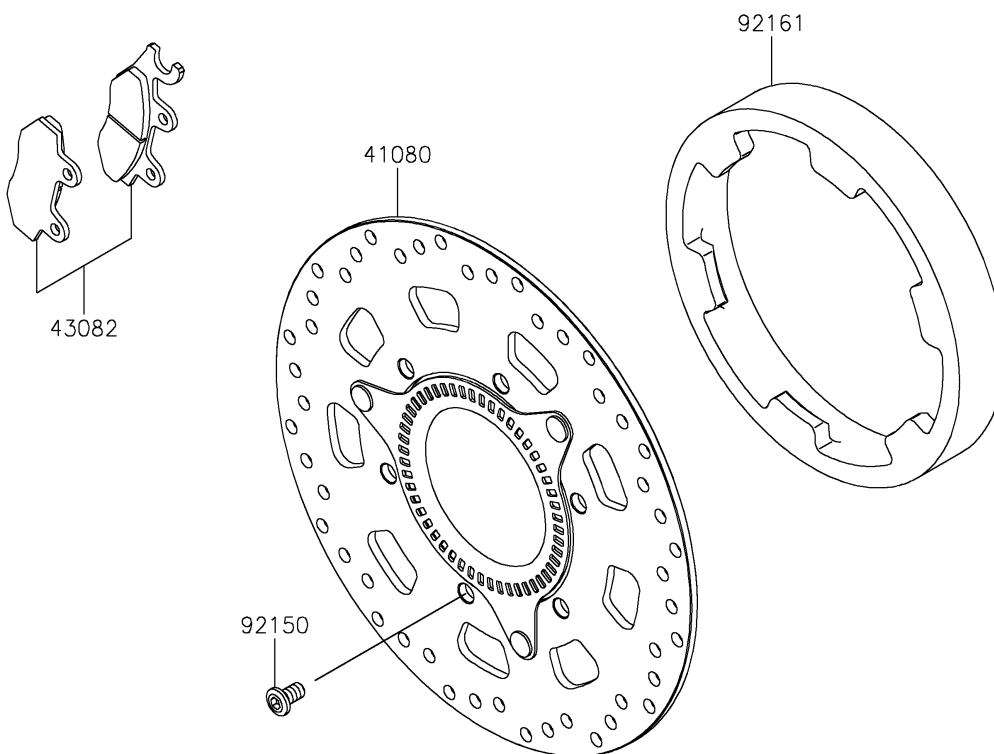

2023 KLR[®] 650 ADVENTURE

PARTS DIAGRAM

Front Brake

F2292

2023 KLR[®] 650 ADVENTURE

PARTS LIST

Front Brake

ITEM NAME	PART NUMBER	QUANTITY
DISC,FR,ABS,BLACK (Ref # 41080)	41080-0729-11H	1
HOLDER-COMP-CALIPER,FR,LH (Ref # 43044)	43044-0006	1
SHAFT-CALIPER (Ref # 43045)	43045-0013	1
SHAFT-CALIPER (Ref # 43045A)	43045-1010	1
PISTON-CALIPER (Ref # 43048)	43048-1068	2
PACKING,PISTON SEAL (Ref # 43049)	43049-1060	2
PACKING,PISTON SEAL (Ref # 43049A)	43049-1061	2
BREATHER-BRAKE (Ref # 43056)	43056-0004	1
CAP-BREATHER (Ref # 43057)	43057-1001	1
CALIPER-SUB-ASSY,FR,BLACK (Ref # 43080)	43080-0231-DJ	1
PAD-ASSY-BRAKE (Ref # 43082)	43082-0060	1
BOOT,CALIPER (Ref # 49006)	49006-1088	1
BOOT,CALIPER (Ref # 49006A)	49006-1242	1
NUT (Ref # 92015)	92015-1740	1
WASHER,WAVE (Ref # 92022)	92022-1373	1
PIN,HANGER (Ref # 92043)	92043-1416	2
SPRING,PAD (Ref # 92144)	92144-1847	1
BOLT,8X15 (Ref # 92150)	92150-1852	6
BOLT,FLANGED,10X41 (Ref # 92153)	92153-0587	2
DAMPER (Ref # 92161)	92161-2430	1