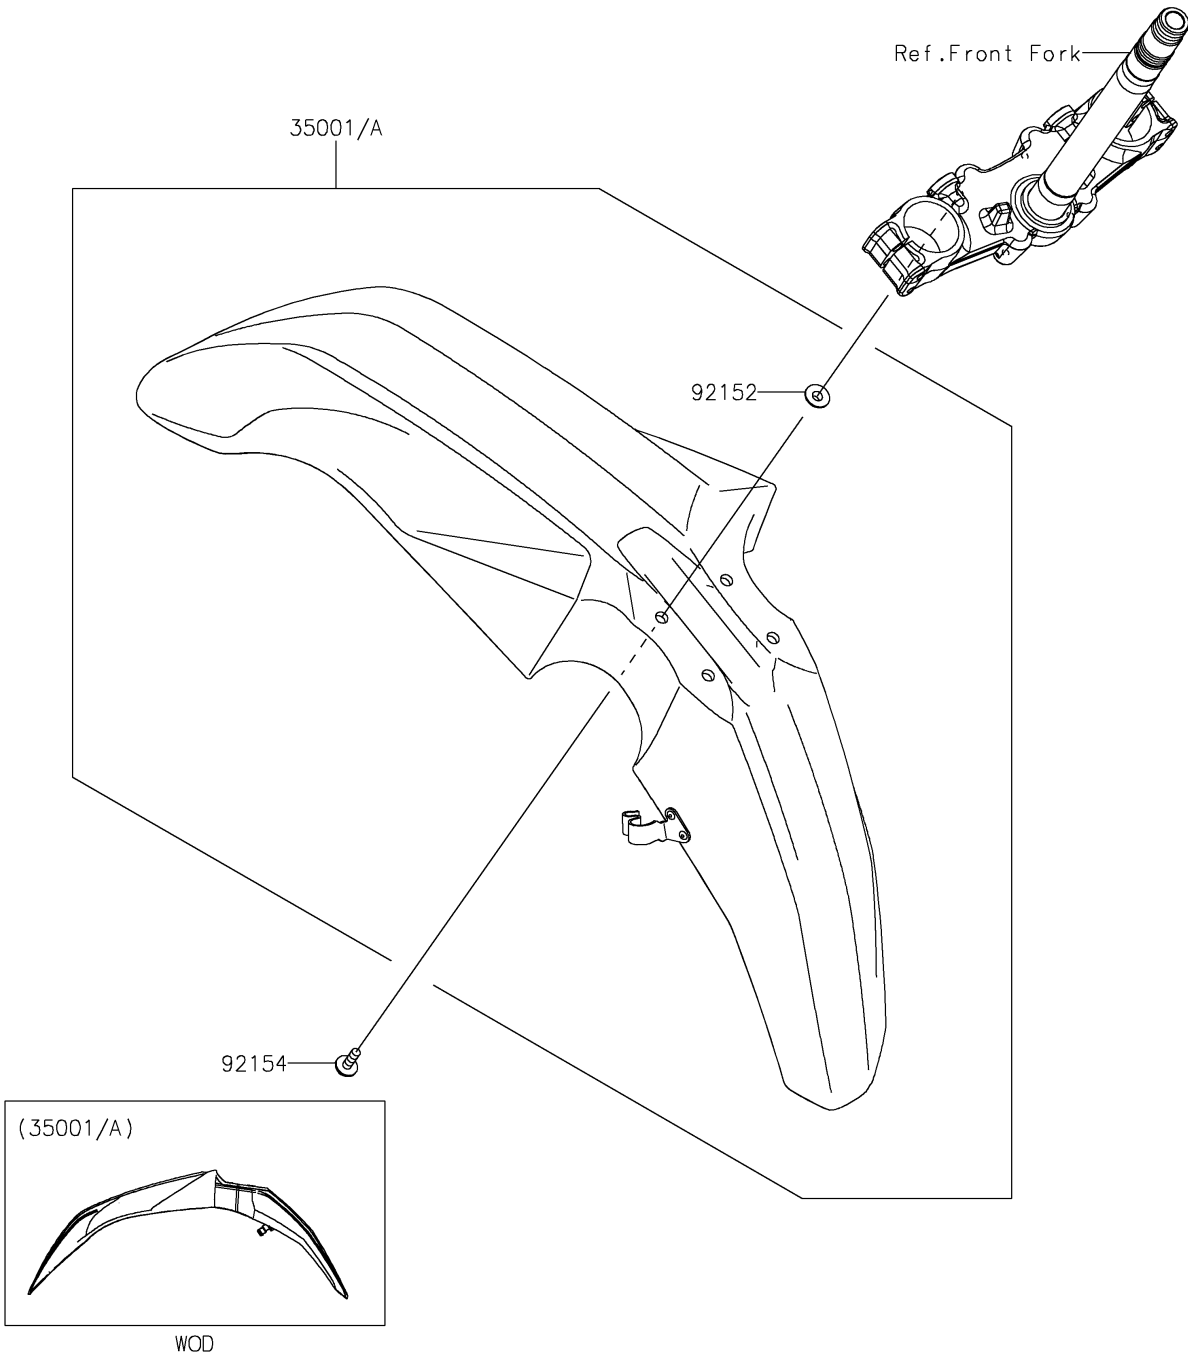

# 2023 KLR® 650 ADVENTURE PARTS DIAGRAM

Front Fender(s)

F2171

## 2023 KLR® 650 ADVENTURE PARTS LIST

### Front Fender(s)

ITEM NAME	PART NUMBER	QUANTITY
FENDER-ASSY-FRONT,EBONY (Ref # 35001)	35001-0083-68L	1
COLLAR (Ref # 92152)	92152-0427	4
BOLT,FLANGED,6X20 (Ref # 92154)	92154-0392	4