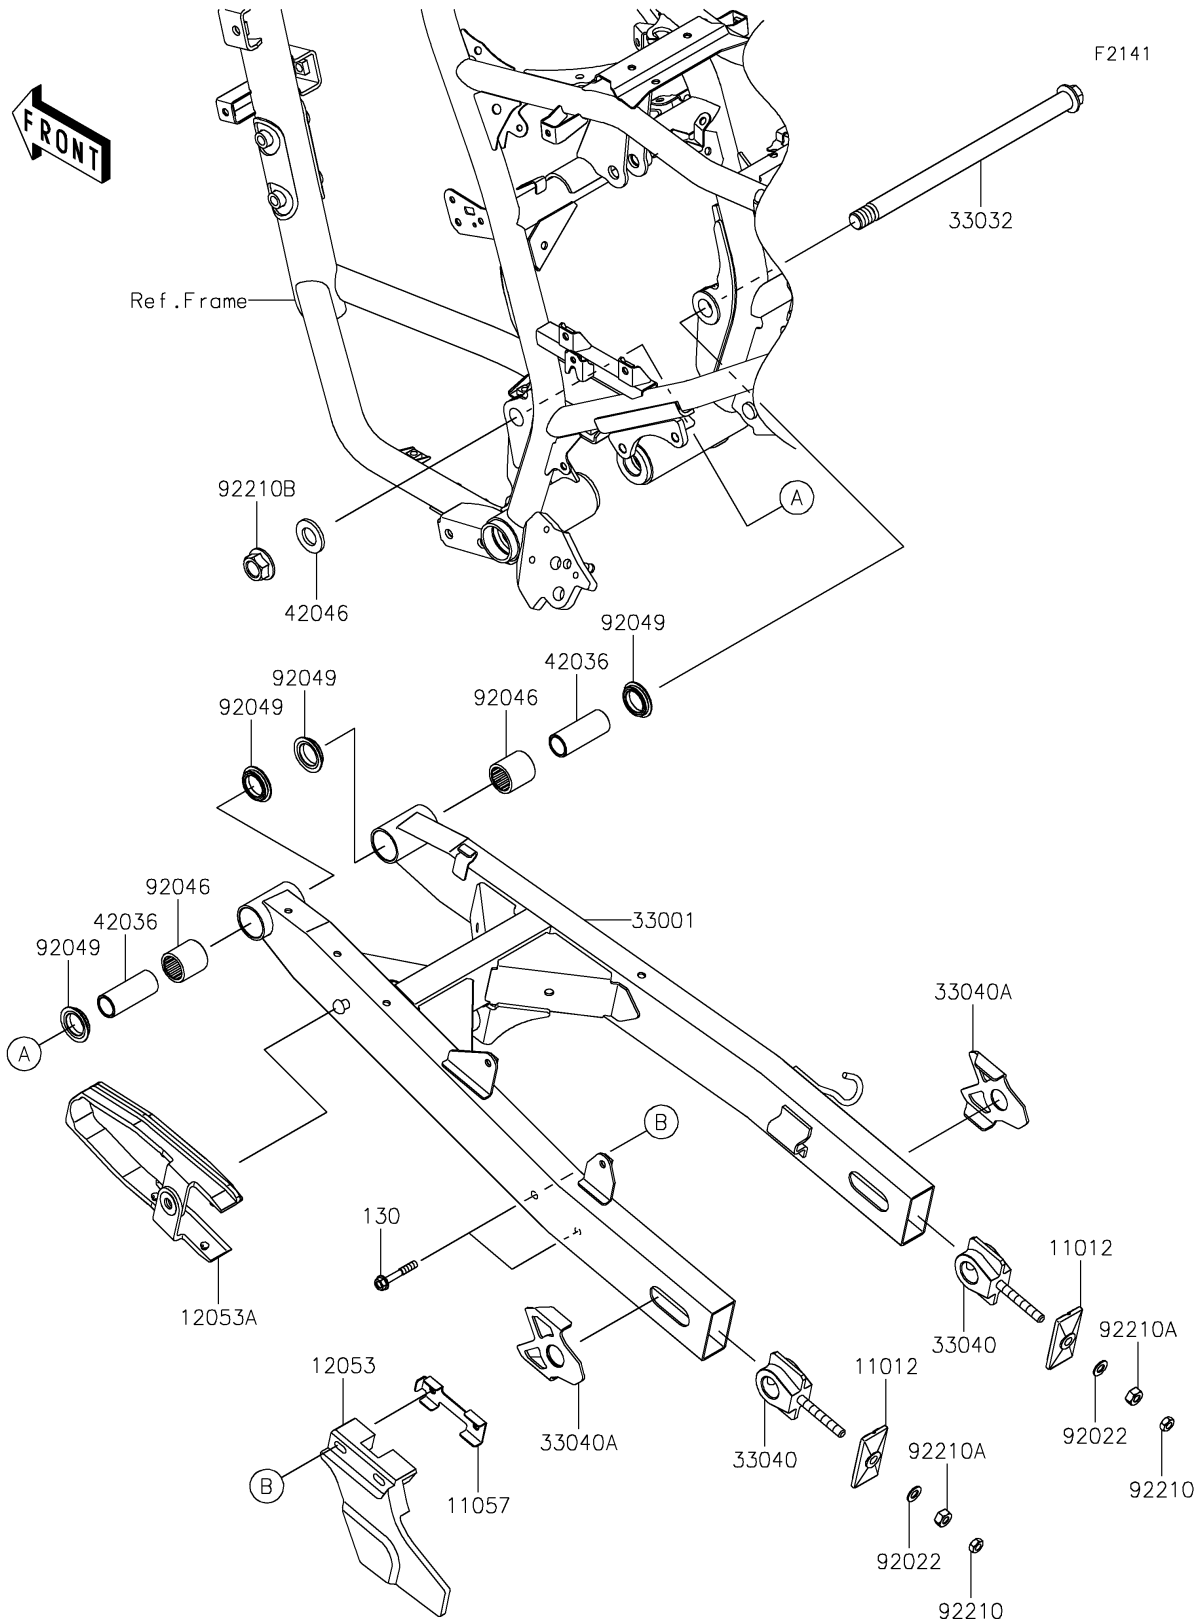

# 2023 KLR® 650 ADVENTURE PARTS DIAGRAM

## Swingarm

## 2023 KLR® 650 ADVENTURE PARTS LIST

### Swingarm

ITEM NAME	PART NUMBER	QUANTITY
CAP,CHAIN ADJUSTER,F.S.BLACK (Ref # 11012)	11012-1871-18R	2
BRACKET,CHAIN GUIDE (Ref # 11057)	11057-7405	1
GUIDE-CHAIN,RR (Ref # 12053)	12053-0222	1
GUIDE-CHAIN,FR (Ref # 12053A)	12053-0313	1
ARM-COMP-SWING,F.S.BLACK (Ref # 33001)	33001-0733-18R	1
SHAFT-SWING ARM (Ref # 33032)	33032-0066	1
ADJUSTER-CHAIN (Ref # 33040)	33040-0098	2
ADJUSTER-CHAIN,F.S.BLACK (Ref # 33040A)	33040-0099-18R	2
SLEEVE,17.1X22X55.5 (Ref # 42036)	42036-0859	2
WASHER,17.3X32X3.2 (Ref # 42046)	42046-009	1
WASHER,8.5X16X1.2 (Ref # 92022)	92022-1582	2
BEARING-NEEDLE,TA2230Z (Ref # 92046)	92046-1174	2
SEAL-OIL,MHA22X29X5.7F (Ref # 92049)	92049-1289	4
NUT,8MM,5X12 (Ref # 92210)	92210-1588	2
NUT,8MM,6.5X14 (Ref # 92210A)	92210-1589	2
NUT,FLANGED,16MM (Ref # 92210B)	92210-1817	1
BOLT-FLANGED,6X40 (Ref # 130)	130BA0640	2