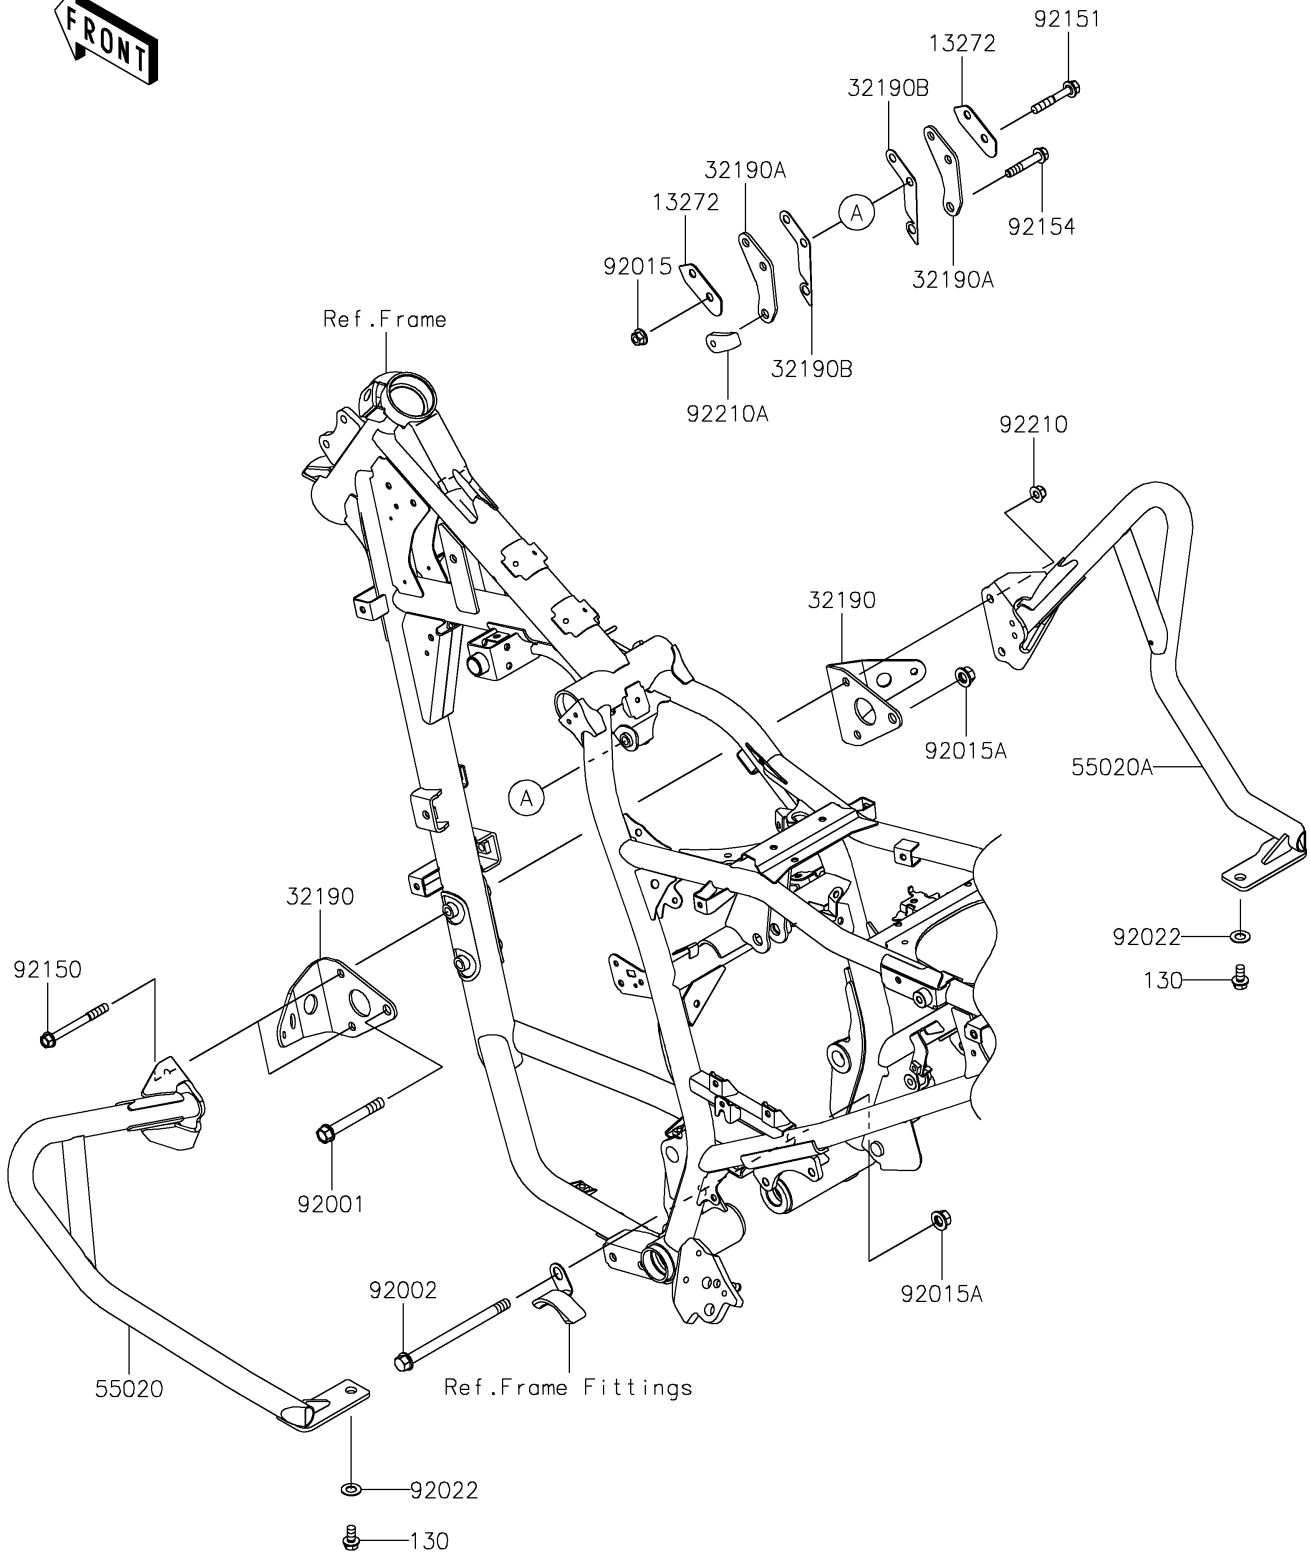

2023 KLR® 650 ADVENTURE PARTS DIAGRAM

Engine Mount

F2122

2023 KLR® 650 ADVENTURE PARTS LIST

Engine Mount

ITEM NAME	PART NUMBER	QUANTITY
PLATE (Ref # 13272)	13272-3910	2
BRACKET-ENGINE,LWR (Ref # 32190)	32190-0858	2
BRACKET-ENGINE,UPP (Ref # 32190A)	32190-0859	2
BRACKET-ENGINE (Ref # 32190B)	32190-0860	2
GUARD,LH (Ref # 55020)	55020-2341	1
GUARD,RH (Ref # 55020A)	55020-2342	1
BOLT,10X75 (Ref # 92001)	92001-4021	1
BOLT,10X145 (Ref # 92002)	92002-1348	1
NUT,FLANGED,8MM (Ref # 92015)	92015-1406	2
NUT,FLANGED,10MM (Ref # 92015A)	92015-1415	2
WASHER,10.5X20X1 (Ref # 92022)	92022-239	2
BOLT,8X80 (Ref # 92150)	92150-1162	2
BOLT,8X50 (Ref # 92151)	92151-1463	2
BOLT,FLANGED,8X45 (Ref # 92154)	92154-3733	1
NUT,FLANGED,LOCK,8MM (Ref # 92210)	92210-0159	2
NUT,PLATE,8MM (Ref # 92210A)	92210-0608	1
BOLT-FLANGED,8X16 (Ref # 130)	130CA0816	2