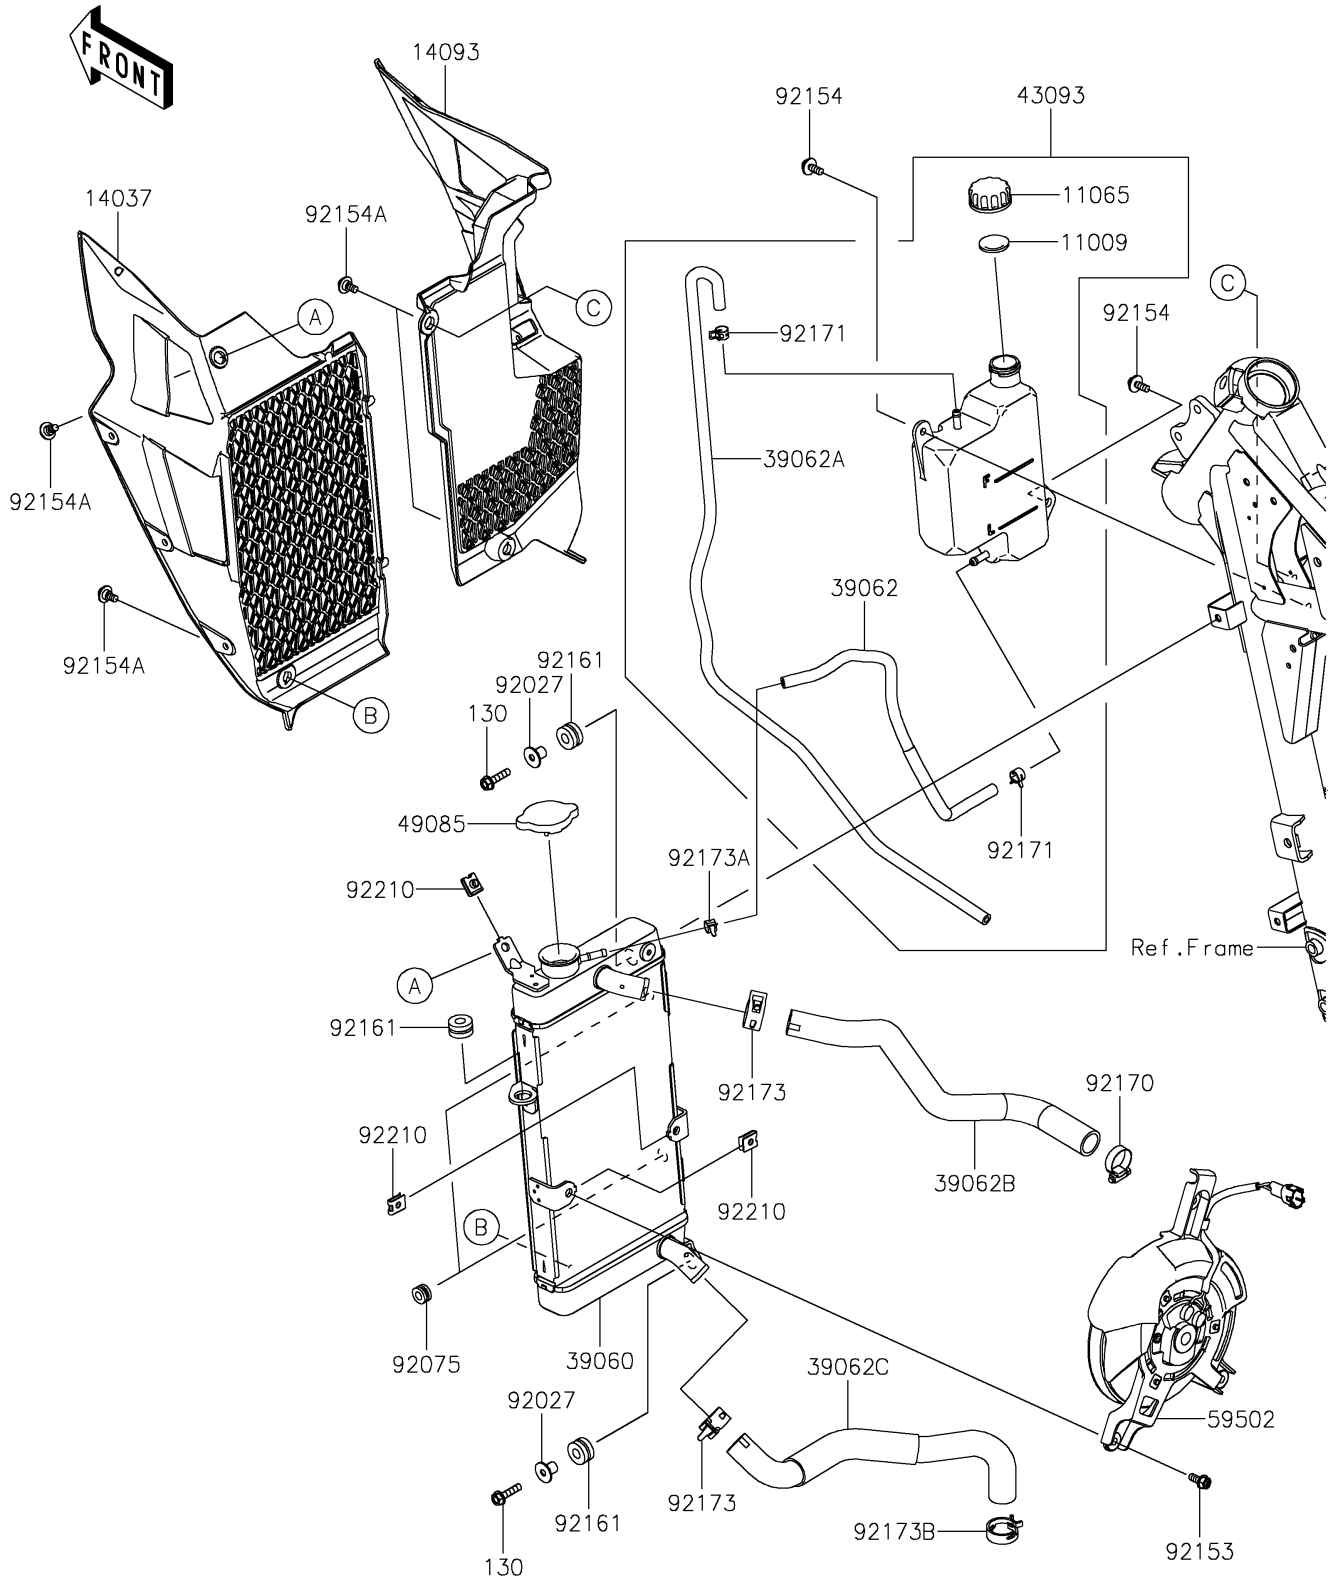

# 2025 KLR650 Adventure ABS PARTS DIAGRAM

Radiator

E3032

## 2025 KLR650 Adventure ABS PARTS LIST

### Radiator

ITEM NAME	PART NUMBER	QUANTITY
GASKET,RESERVOIR TANK CAP (Ref # 11009)	11009-1145	1
CAP (Ref # 11065)	11065-0969	1
SCREEN,RADIATOR (Ref # 14037)	14037-0821	1
COVER,RH (Ref # 14093)	14093-1070	1
RADIATOR (Ref # 39060)	39060-0744	1
HOSE-COOLING,RAD-RESERVOIR (Ref # 39062)	39062-0922	1
HOSE-COOLING,OVERFLOW (Ref # 39062A)	39062-0923	1
HOSE-COOLING,HEAD-RADIATOR (Ref # 39062B)	39062-0924	1
HOSE-COOLING,W/PUMP-RADIATOR (Ref # 39062C)	39062-0925	1
RESERVOIR-ASSY-TANK (Ref # 43093)	43093-0010	1
CAP-ASSY-PRESSURE (Ref # 49085)	49085-0006	1
FAN-ASSY (Ref # 59502)	59502-0632	1
COLLAR,6.5X10X14.1 (Ref # 92027)	92027-1183	2
DAMPER (Ref # 92075)	92075-1912	2
BOLT (Ref # 92153)	92153-0531	3
BOLT,6X16 (Ref # 92154)	92154-0391	2
BOLT,FLANGED,6X9 (Ref # 92154A)	92154-0546	4
DAMPER (Ref # 92161)	92161-1755	3
CLAMP,COOLING HOSE (Ref # 92170)	92170-1033	1
CLAMP,10.5X8X0.7 (Ref # 92171)	92171-1992	2
CLAMP (Ref # 92173)	92173-1567	2
CLAMP (Ref # 92173A)	92173-2425	1
CLAMP (Ref # 92173B)	92173-2459	1
NUT (Ref # 92210)	92210-1323	3
BOLT-FLANGED,6X25 (Ref # 130)	130BA0625	2