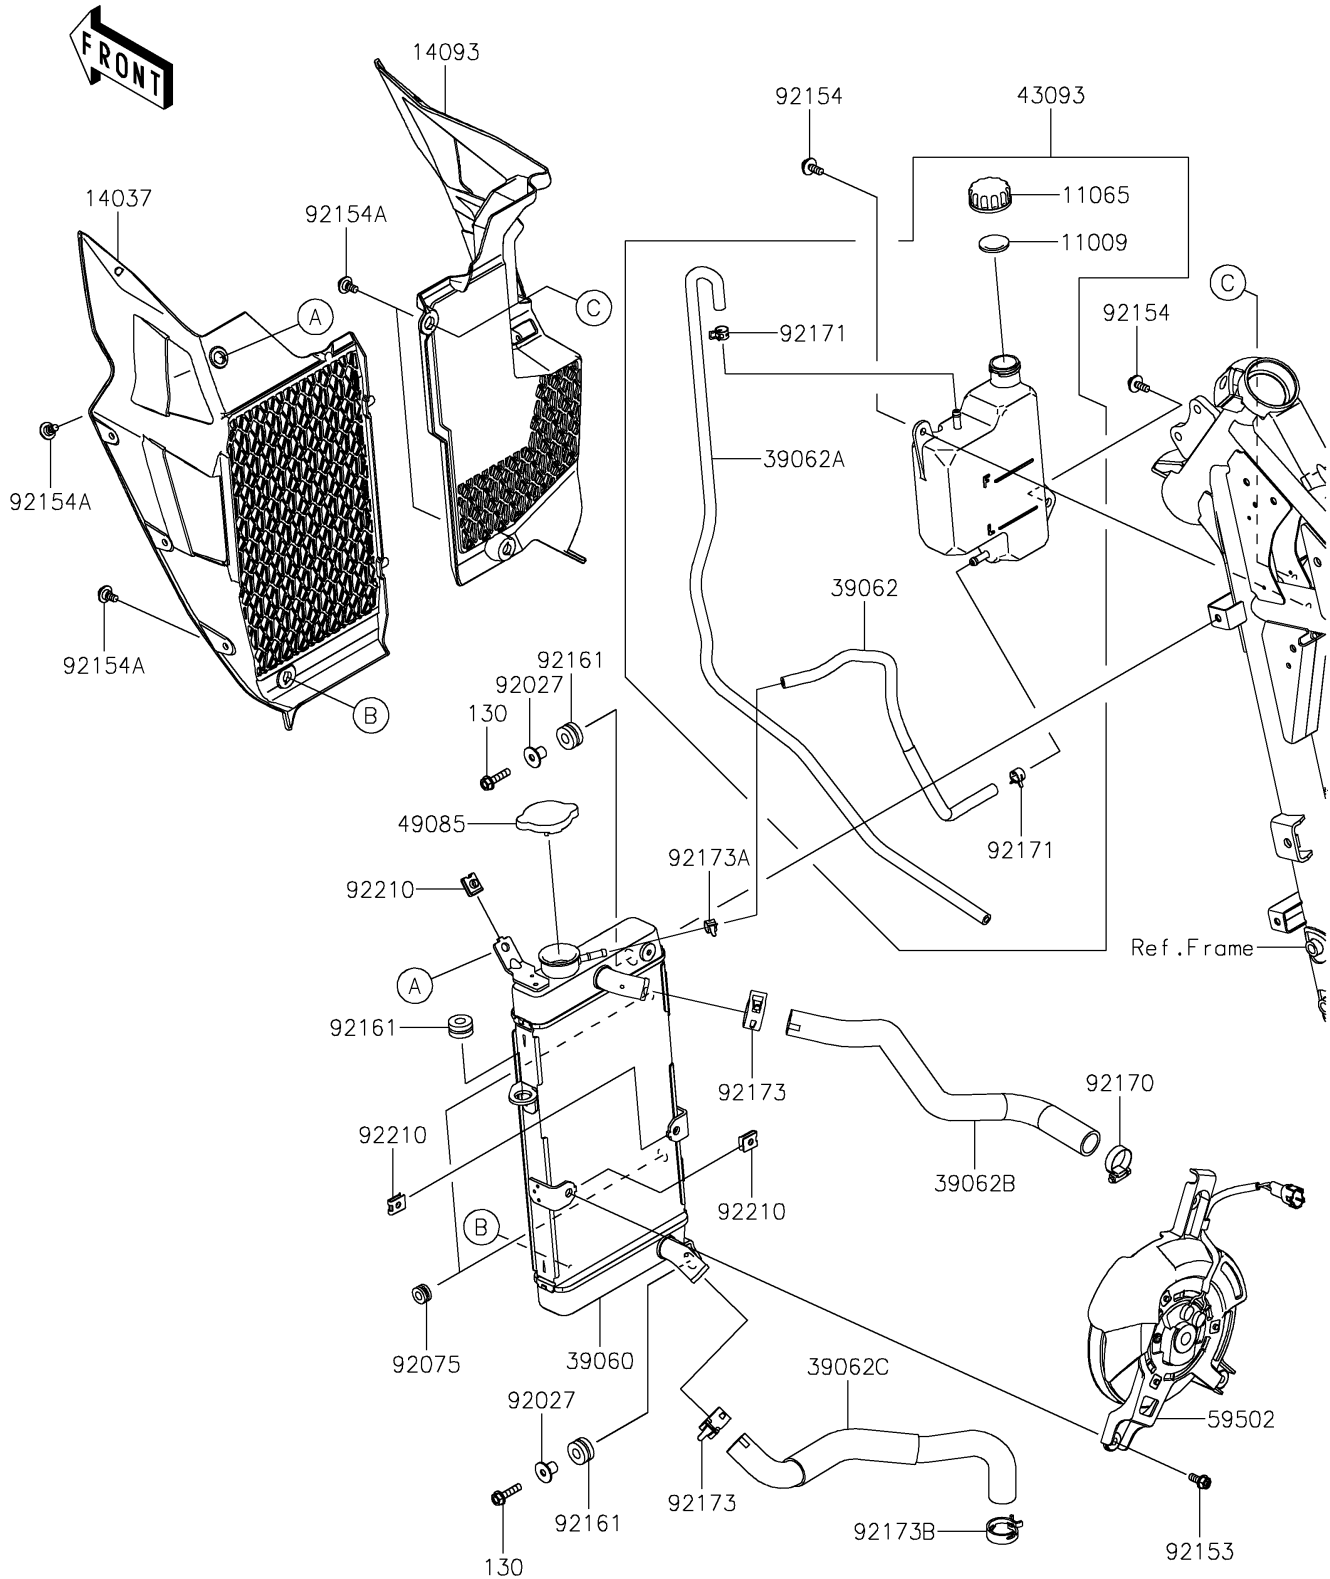

2023 KLR® 650 ADVENTURE PARTS DIAGRAM

Radiator

E3032

2023 KLR® 650 ADVENTURE PARTS LIST

Radiator

ITEM NAME	PART NUMBER	QUANTITY
GASKET,RESERVOIR TANK CAP (Ref # 11009)	11009-1145	1
CAP (Ref # 11065)	11065-0969	1
SCREEN,RADIATOR (Ref # 14037)	14037-0821	1
COVER,RH (Ref # 14093)	14093-1070	1
RADIATOR (Ref # 39060)	39060-0744	1
HOSE-COOLING,RAD-RESERVOIR (Ref # 39062)	39062-0922	1
HOSE-COOLING,OVERFLOW (Ref # 39062A)	39062-0923	1
HOSE-COOLING,HEAD-RADIATOR (Ref # 39062B)	39062-0924	1
HOSE-COOLING,W/PUMP-RADIATOR (Ref # 39062C)	39062-0925	1
RESERVOIR-ASSY-TANK (Ref # 43093)	43093-0010	1
CAP-ASSY-PRESSURE (Ref # 49085)	49085-0006	1
FAN-ASSY (Ref # 59502)	59502-0632	1
COLLAR,6.5X10X14.1 (Ref # 92027)	92027-1183	2
DAMPER (Ref # 92075)	92075-1912	2
BOLT (Ref # 92153)	92153-0531	3
BOLT,6X16 (Ref # 92154)	92154-0391	2
BOLT,FLANGED,6X9 (Ref # 92154A)	92154-0546	4
DAMPER (Ref # 92161)	92161-1755	3
CLAMP,COOLING HOSE (Ref # 92170)	92170-1033	1
CLAMP,10.5X8X0.7 (Ref # 92171)	92171-1992	2
CLAMP (Ref # 92173)	92173-1567	2
CLAMP (Ref # 92173A)	92173-2425	1
CLAMP (Ref # 92173B)	92173-2459	1
NUT (Ref # 92210)	92210-1323	3
BOLT-FLANGED,6X25 (Ref # 130)	130BA0625	2