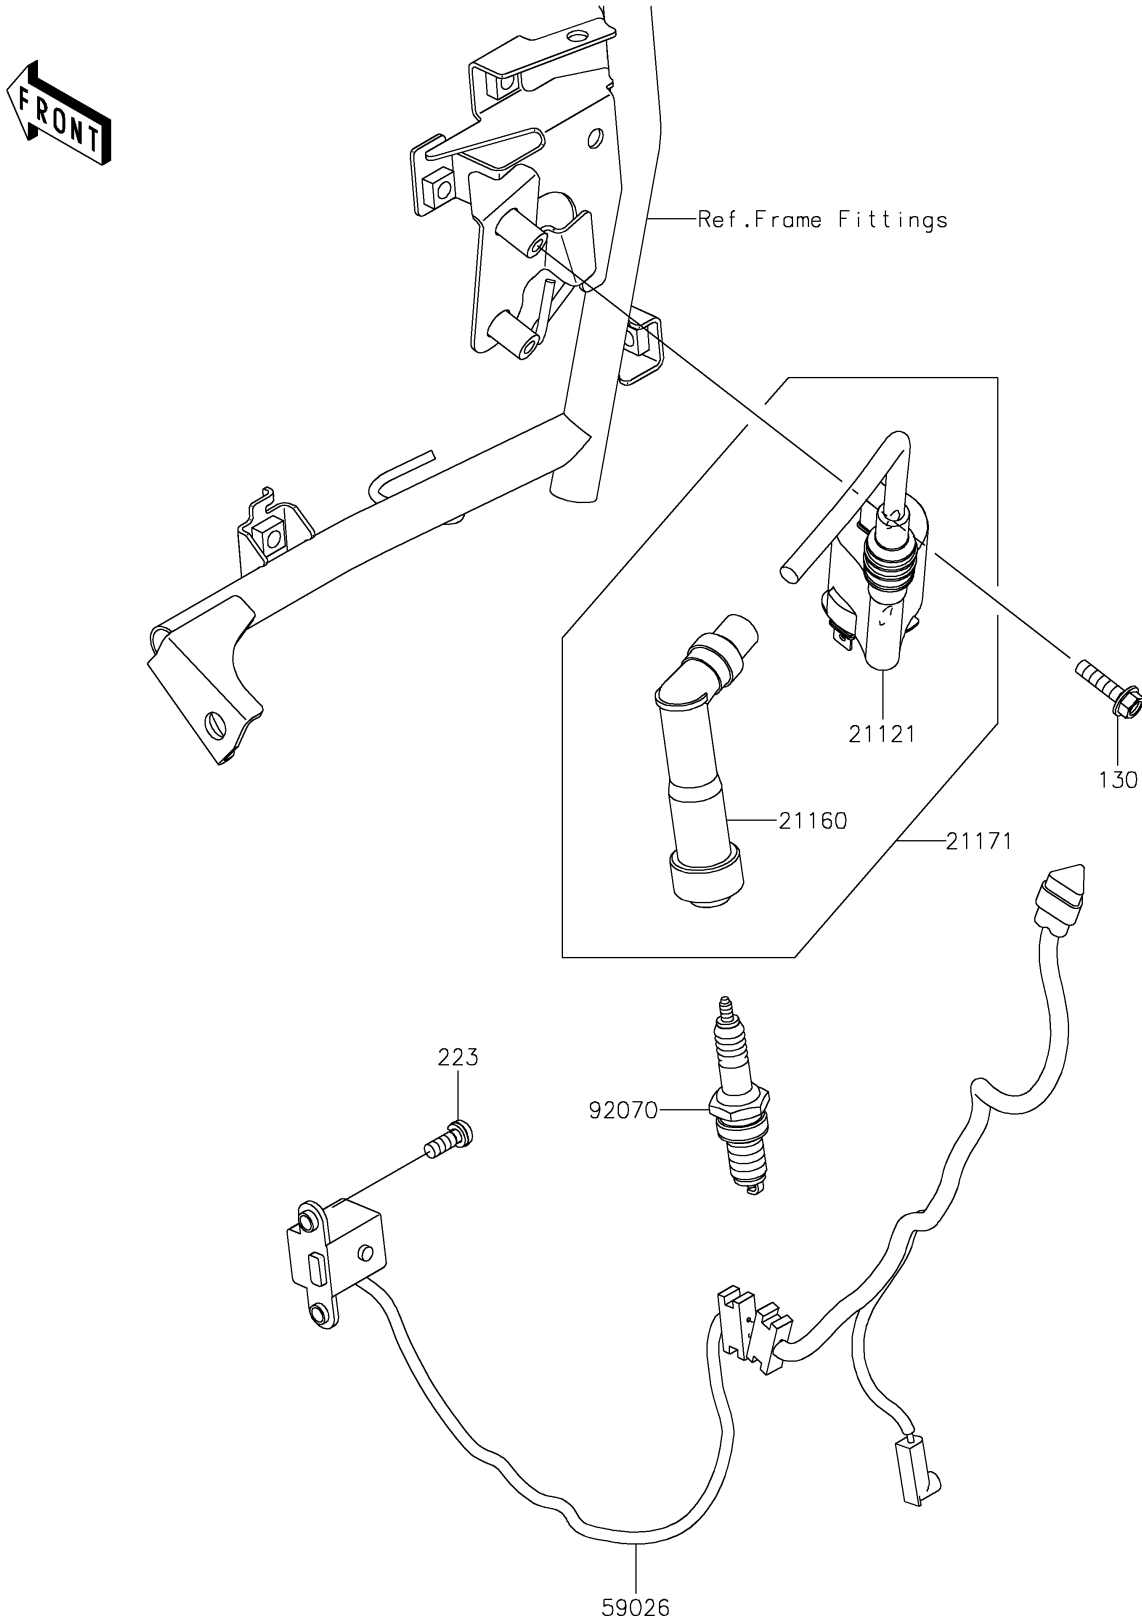

# 2025 KLR650 Adventure ABS PARTS DIAGRAM

Ignition System

E1830

## 2025 KLR650 Adventure ABS PARTS LIST

### Ignition System

ITEM NAME	PART NUMBER	QUANTITY
COIL-IGNITION (Ref # 21121)	21121-0740	1
CAP-ASSY-PLUG (Ref # 21160)	21160-0019	1
COIL-ASSY-IGNITION (Ref # 21171)	21171-0789	1
COIL-PULSING (Ref # 59026)	59026-0563	1
PLUG-SPARK,DPR8EA-9(NGK) (Ref # 92070)	92070-1065	1
BOLT-FLANGED,5X20 (Ref # 130)	130BA0520	2
SCREW-PAN-WS-CROS,5X14 (Ref # 223)	223AA0514	2