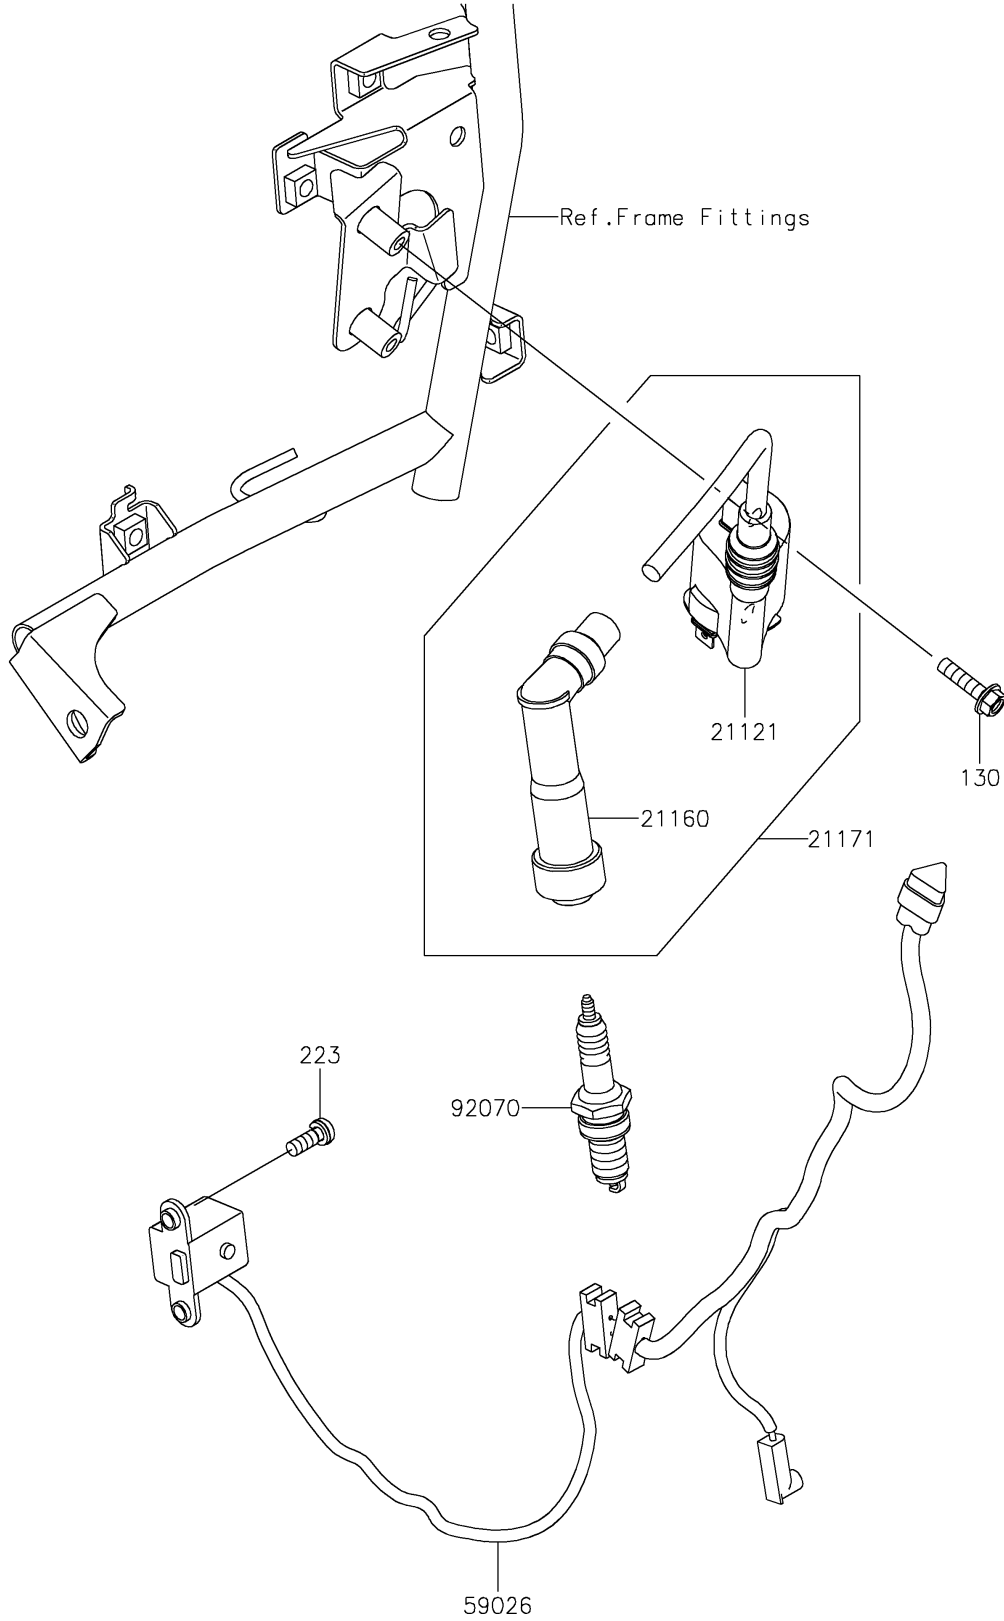

2024 KLR® 650 ADVENTURE ABS PARTS DIAGRAM

Ignition System

E1830

2024 KLR® 650 ADVENTURE ABS PARTS LIST

Ignition System

ITEM NAME	PART NUMBER	QUANTITY
COIL-IGNITION (Ref # 21121)	21121-0740	1
CAP-ASSY-PLUG (Ref # 21160)	21160-0019	1
COIL-ASSY-IGNITION (Ref # 21171)	21171-0789	1
COIL-PULSING (Ref # 59026)	59026-0563	1
PLUG-SPARK,DPR8EA-9(NGK) (Ref # 92070)	92070-1065	1
BOLT-FLANGED,5X20 (Ref # 130)	130BA0520	2
SCREW-PAN-WS-CROS,5X14 (Ref # 223)	223AA0514	2