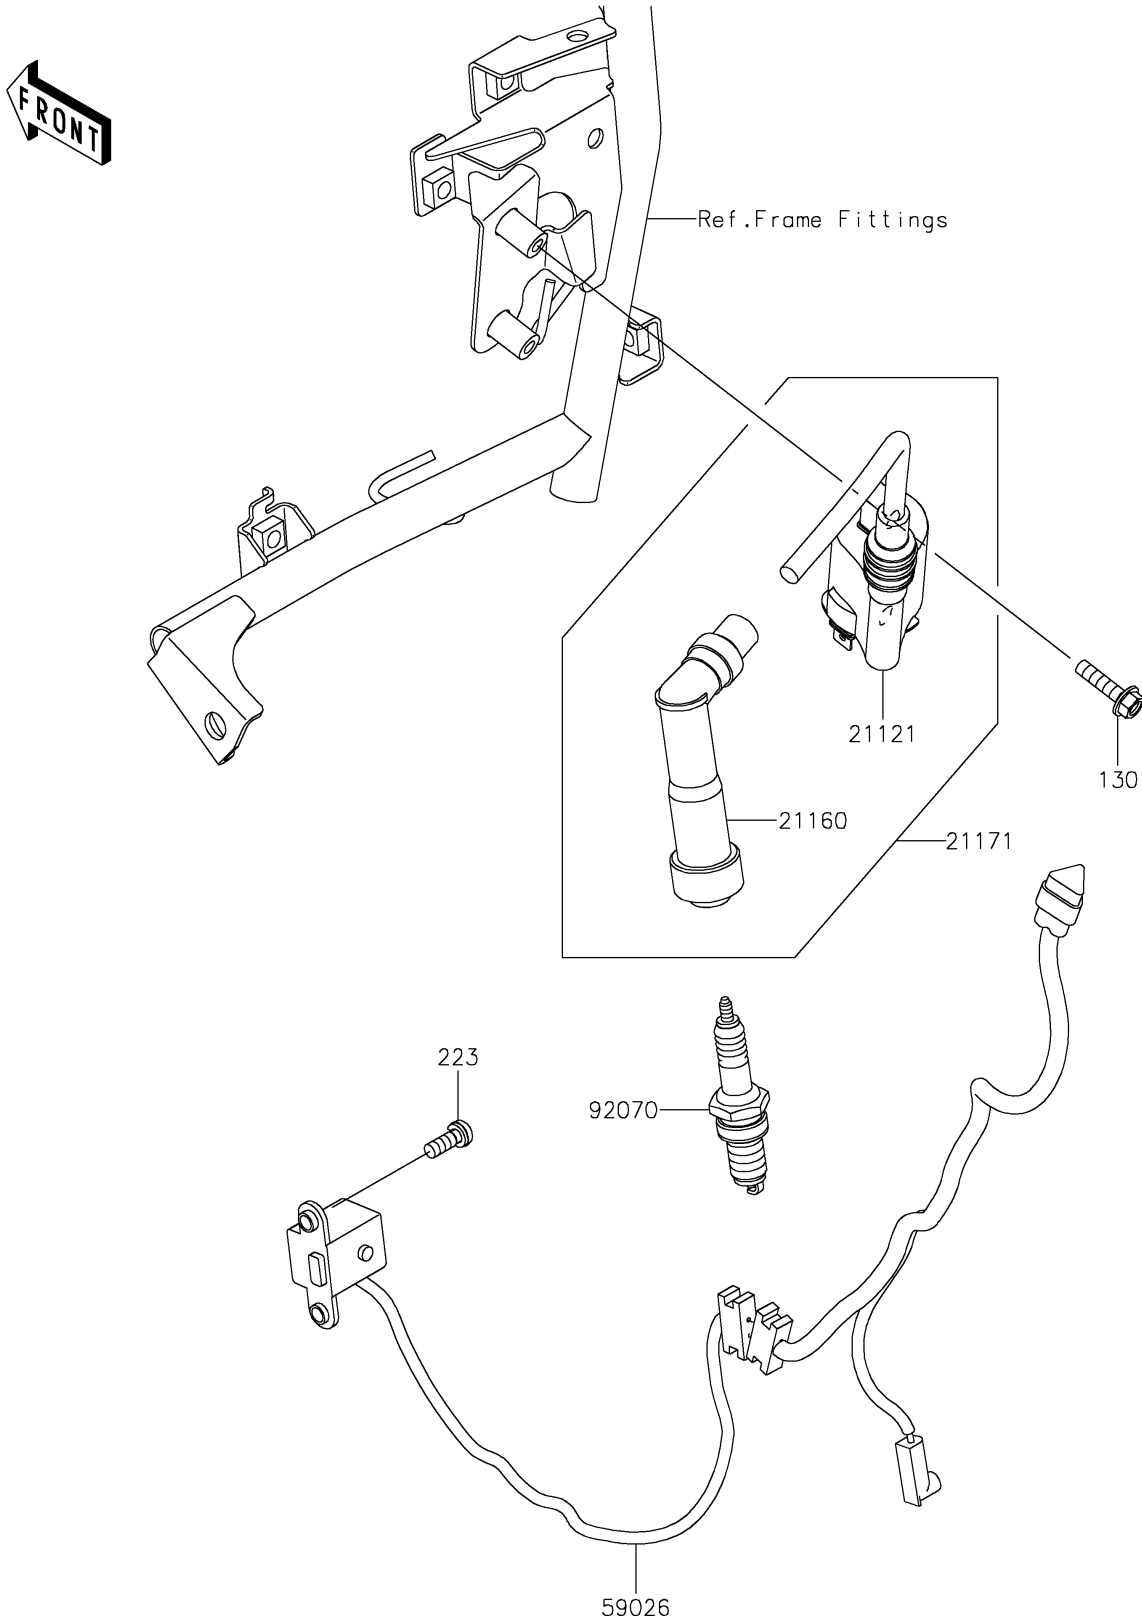

2023 KLR® 650 ADVENTURE PARTS DIAGRAM

Ignition System

E1830

2023 KLR® 650 ADVENTURE PARTS LIST

Ignition System

ITEM NAME	PART NUMBER	QUANTITY
COIL-IGNITION (Ref # 21121)	21121-0740	1
CAP-ASSY-PLUG (Ref # 21160)	21160-0019	1
COIL-ASSY-IGNITION (Ref # 21171)	21171-0789	1
COIL-PULSING (Ref # 59026)	59026-0563	1
PLUG-SPARK,DPR8EA-9(NGK) (Ref # 92070)	92070-1065	1
BOLT-FLANGED,5X20 (Ref # 130)	130BA0520	2
SCREW-PAN-WS-CROS,5X14 (Ref # 223)	223AA0514	2