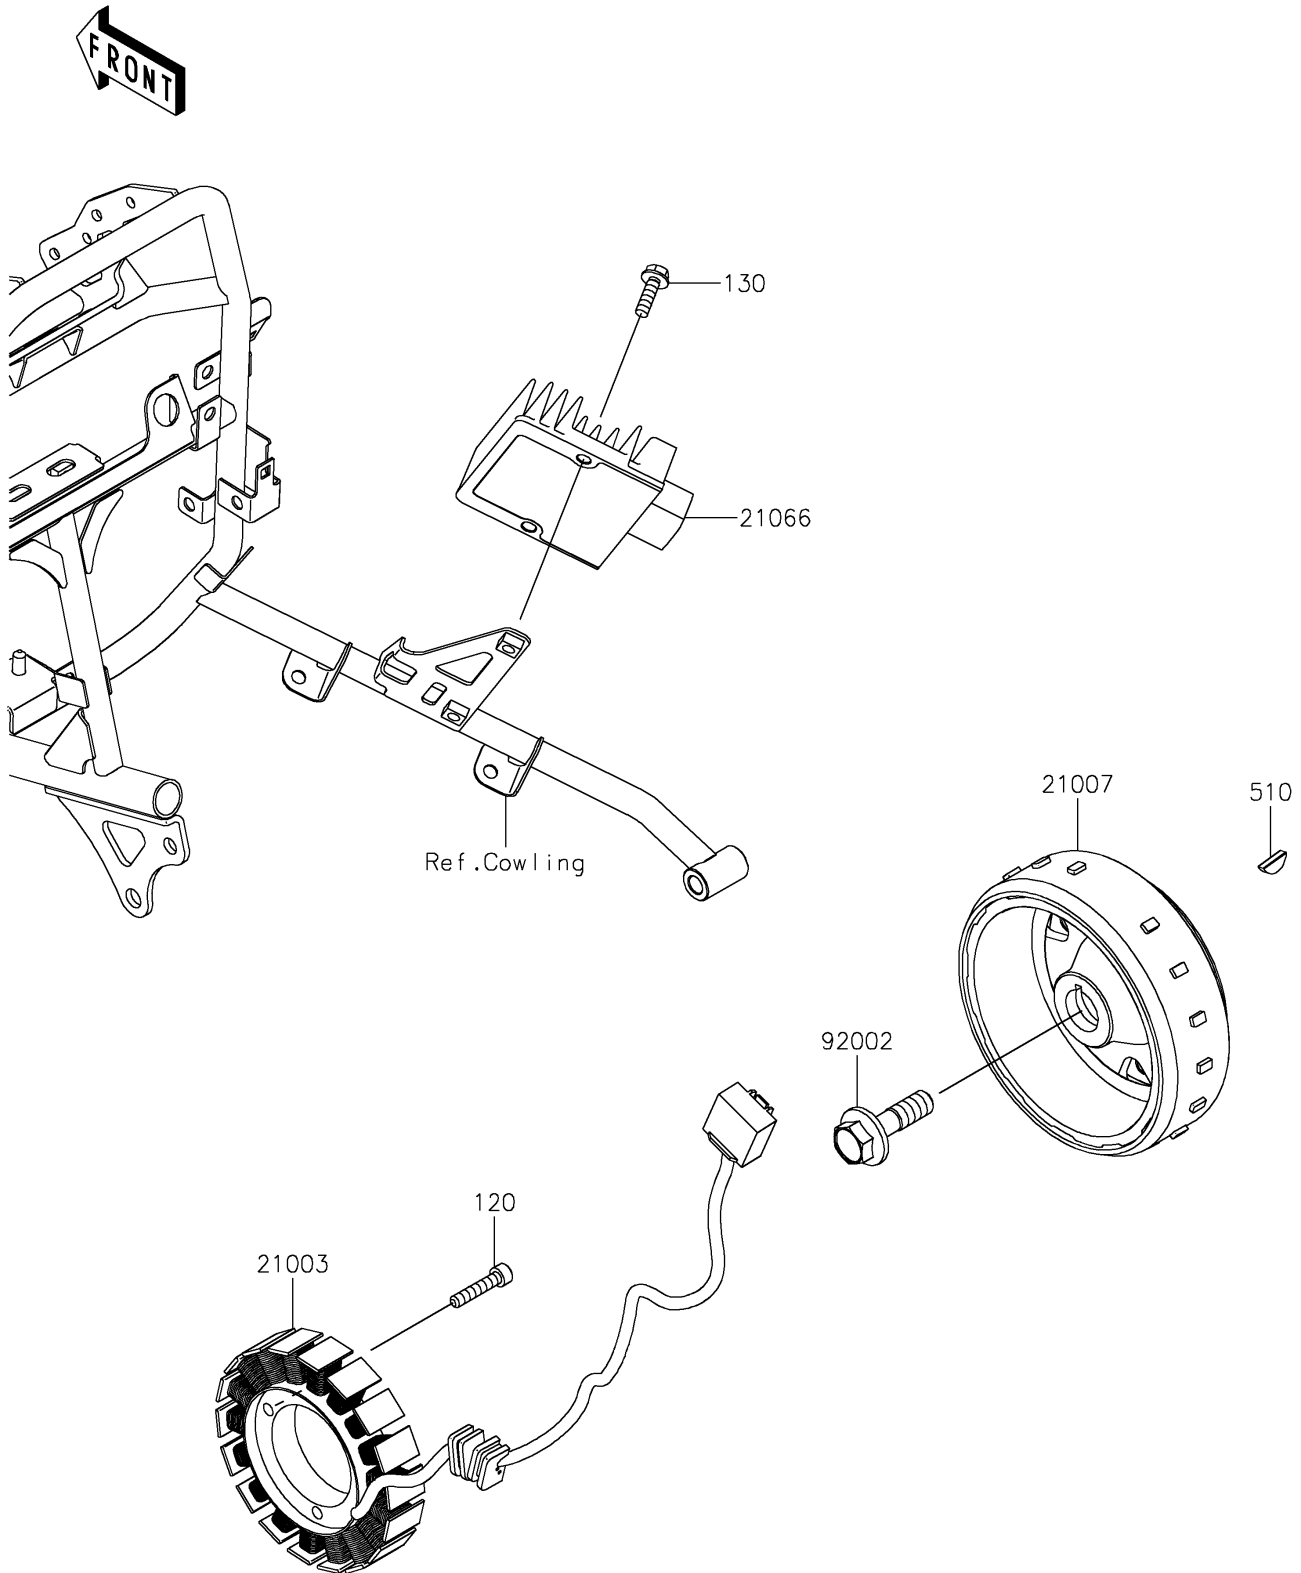

2023 KLR® 650 ADVENTURE PARTS DIAGRAM

Generator

E1810

2023 KLR® 650 ADVENTURE PARTS LIST

Generator

ITEM NAME	PART NUMBER	QUANTITY
STATOR (Ref # 21003)	21003-0208	1
ROTOR (Ref # 21007)	21007-0708	1
REGULATOR-VOLTAGE (Ref # 21066)	21066-0761	1
BOLT,FLANGED,12X40 (Ref # 92002)	92002-1693	1
BOLT-SOCKET,6X30 (Ref # 120)	120CA0630	3
BOLT-FLANGED,6X20 (Ref # 130)	130BA0620	2
KEY-WOODRUFF (Ref # 510)	510A4200	1