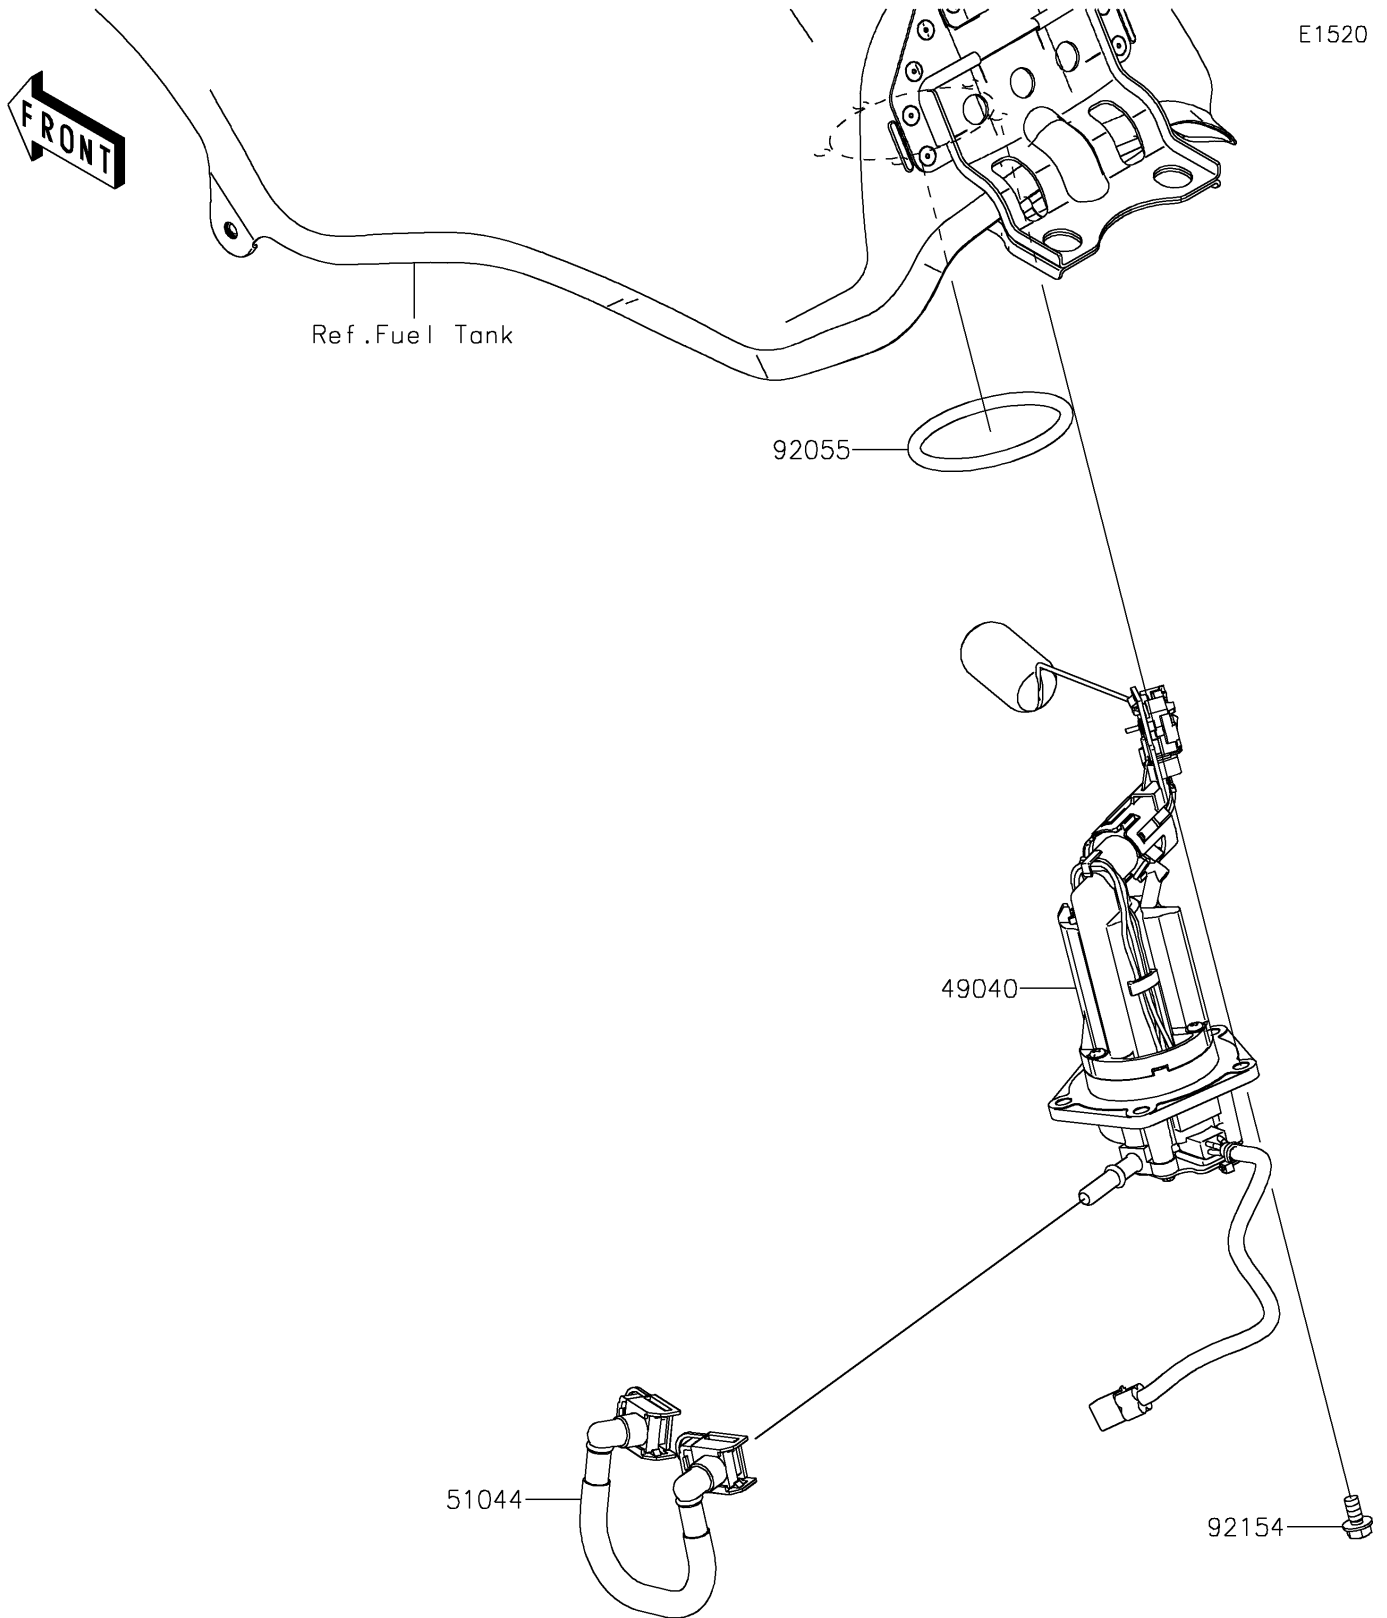

2023 KLR® 650 ADVENTURE PARTS DIAGRAM

Fuel Pump

E1520

2023 KLR® 650 ADVENTURE PARTS LIST

Fuel Pump

ITEM NAME	PART NUMBER	QUANTITY
PUMP-FUEL (Ref # 49040)	49040-0799	1
TUBE-ASSY,FUEL (Ref # 51044)	51044-0961	1
RING-O,64.6X5.7 (Ref # 92055)	92055-0185	1
BOLT,FLANGED,6X12 (Ref # 92154)	92154-1848	5