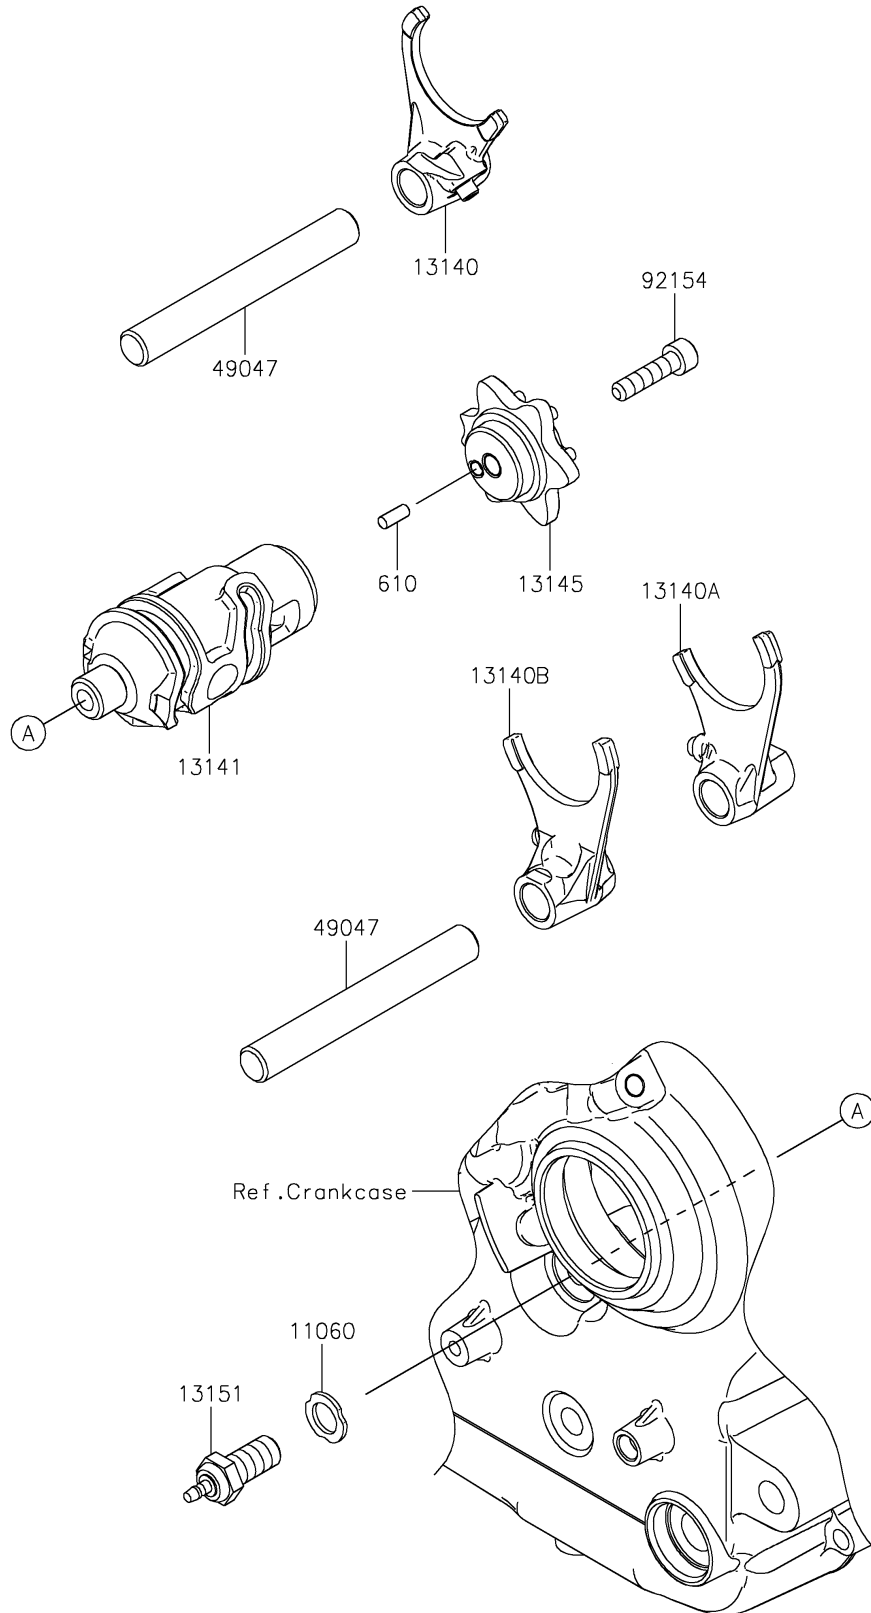

# 2025 KLR650 Adventure ABS PARTS DIAGRAM

Gear Change Drum/Shift Fork(s)

E1362

## 2025 KLR650 Adventure ABS PARTS LIST

### Gear Change Drum/Shift Fork(s)

ITEM NAME	PART NUMBER	QUANTITY
GASKET,10.5X16X1.5 (Ref # 11060)	11060-1676	1
FORK-SHIFT (Ref # 13140)	13140-0694	1
FORK-SHIFT,LOW (Ref # 13140A)	13140-1023	1
FORK-SHIFT,2ND&3RD (Ref # 13140B)	13140-1024	1
DRUM-CHANGE (Ref # 13141)	13141-0613	1
CAM-CHANGE DRUM (Ref # 13145)	13145-0050	1
SWITCH-COMP (Ref # 13151)	13151-0559	1
ROD-SHIFT,L=93.7 (Ref # 49047)	49047-0039	2
BOLT,SOCKET,6X25 (Ref # 92154)	92154-0477	1
ROLLER,4X10 (Ref # 610)	610A0410	1