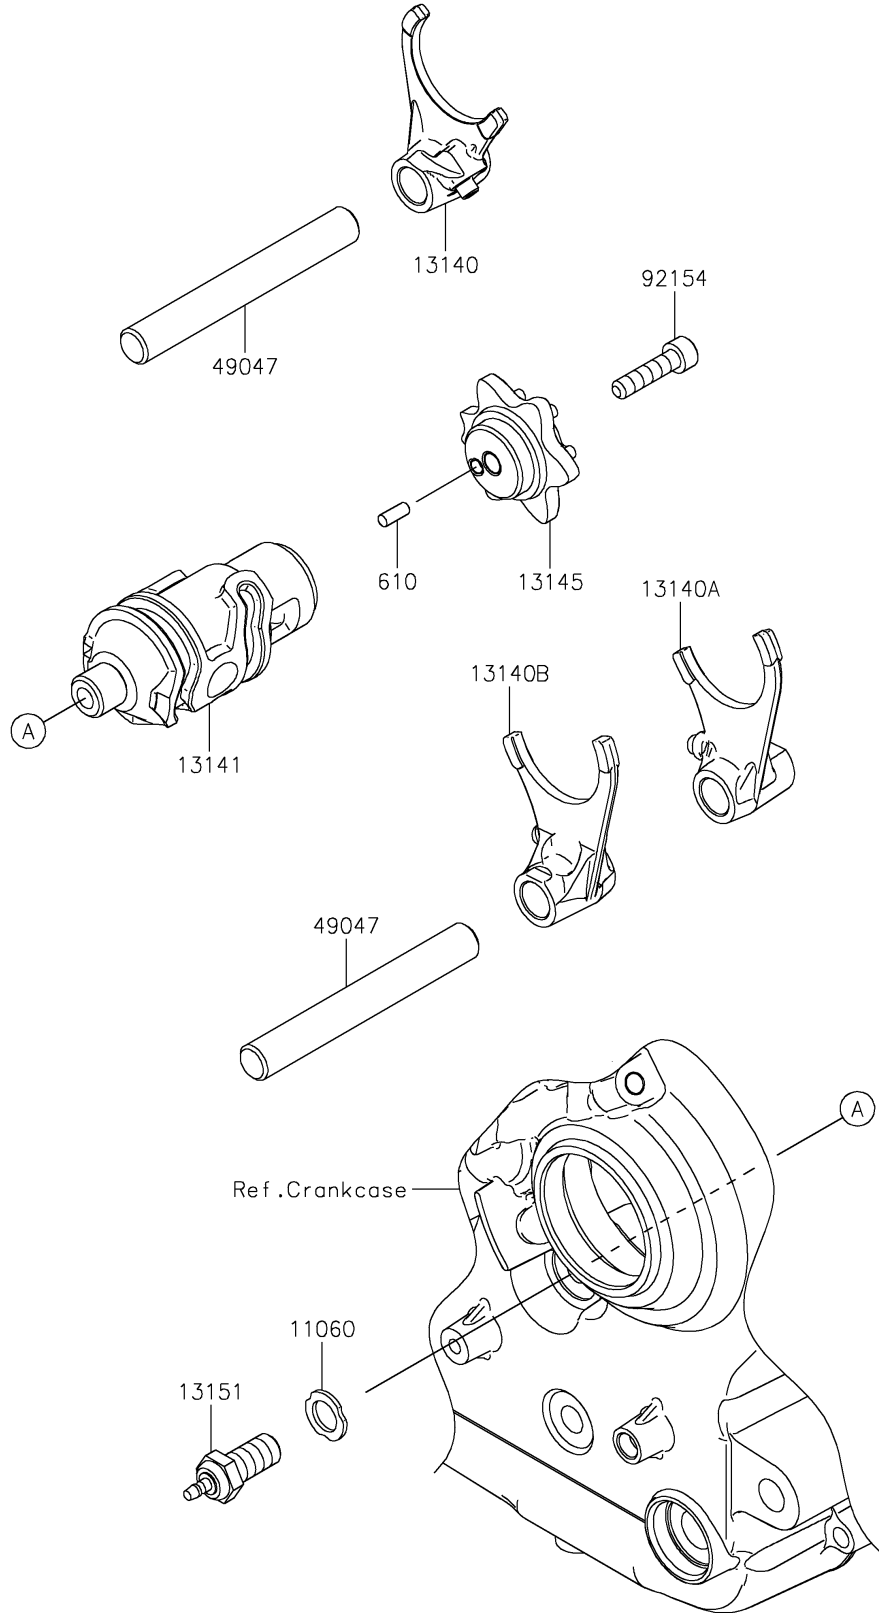

# 2024 KLR® 650 ADVENTURE ABS PARTS DIAGRAM

Gear Change Drum/Shift Fork(s)

E1362

## 2024 KLR® 650 ADVENTURE ABS PARTS LIST

### Gear Change Drum/Shift Fork(s)

ITEM NAME	PART NUMBER	QUANTITY
GASKET,10.5X16X1.5 (Ref # 11060)	11060-1676	1
FORK-SHIFT (Ref # 13140)	13140-0694	1
FORK-SHIFT,LOW (Ref # 13140A)	13140-1023	1
FORK-SHIFT,2ND&3RD (Ref # 13140B)	13140-1024	1
DRUM-CHANGE (Ref # 13141)	13141-0613	1
CAM-CHANGE DRUM (Ref # 13145)	13145-0050	1
SWITCH-COMP (Ref # 13151)	13151-0559	1
ROD-SHIFT,L=93.7 (Ref # 49047)	49047-0039	2
BOLT,SOCKET,6X25 (Ref # 92154)	92154-0477	1
ROLLER,4X10 (Ref # 610)	610A0410	1