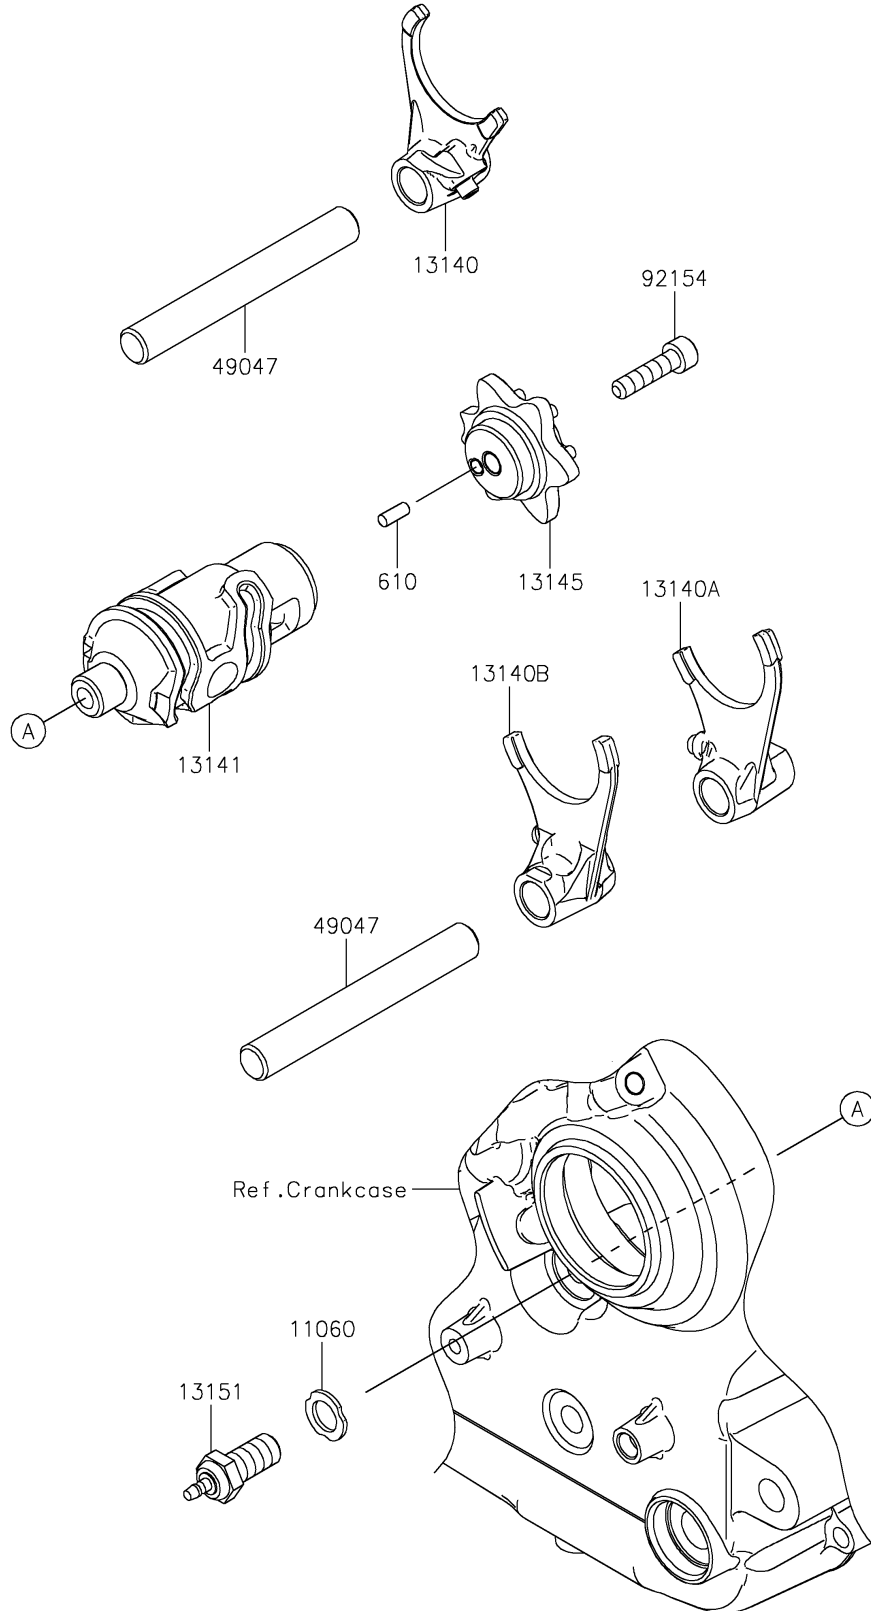

2023 KLR® 650 ADVENTURE PARTS DIAGRAM

Gear Change Drum/Shift Fork(s)

E1362

2023 KLR® 650 ADVENTURE PARTS LIST

Gear Change Drum/Shift Fork(s)

ITEM NAME	PART NUMBER	QUANTITY
GASKET,10.5X16X1.5 (Ref # 11060)	11060-1676	1
FORK-SHIFT (Ref # 13140)	13140-0694	1
FORK-SHIFT,LOW (Ref # 13140A)	13140-1023	1
FORK-SHIFT,2ND&3RD (Ref # 13140B)	13140-1024	1
DRUM-CHANGE (Ref # 13141)	13141-0613	1
CAM-CHANGE DRUM (Ref # 13145)	13145-0050	1
SWITCH-COMP (Ref # 13151)	13151-0559	1
ROD-SHIFT,L=93.7 (Ref # 49047)	49047-0039	2
BOLT,SOCKET,6X25 (Ref # 92154)	92154-0477	1
ROLLER,4X10 (Ref # 610)	610A0410	1