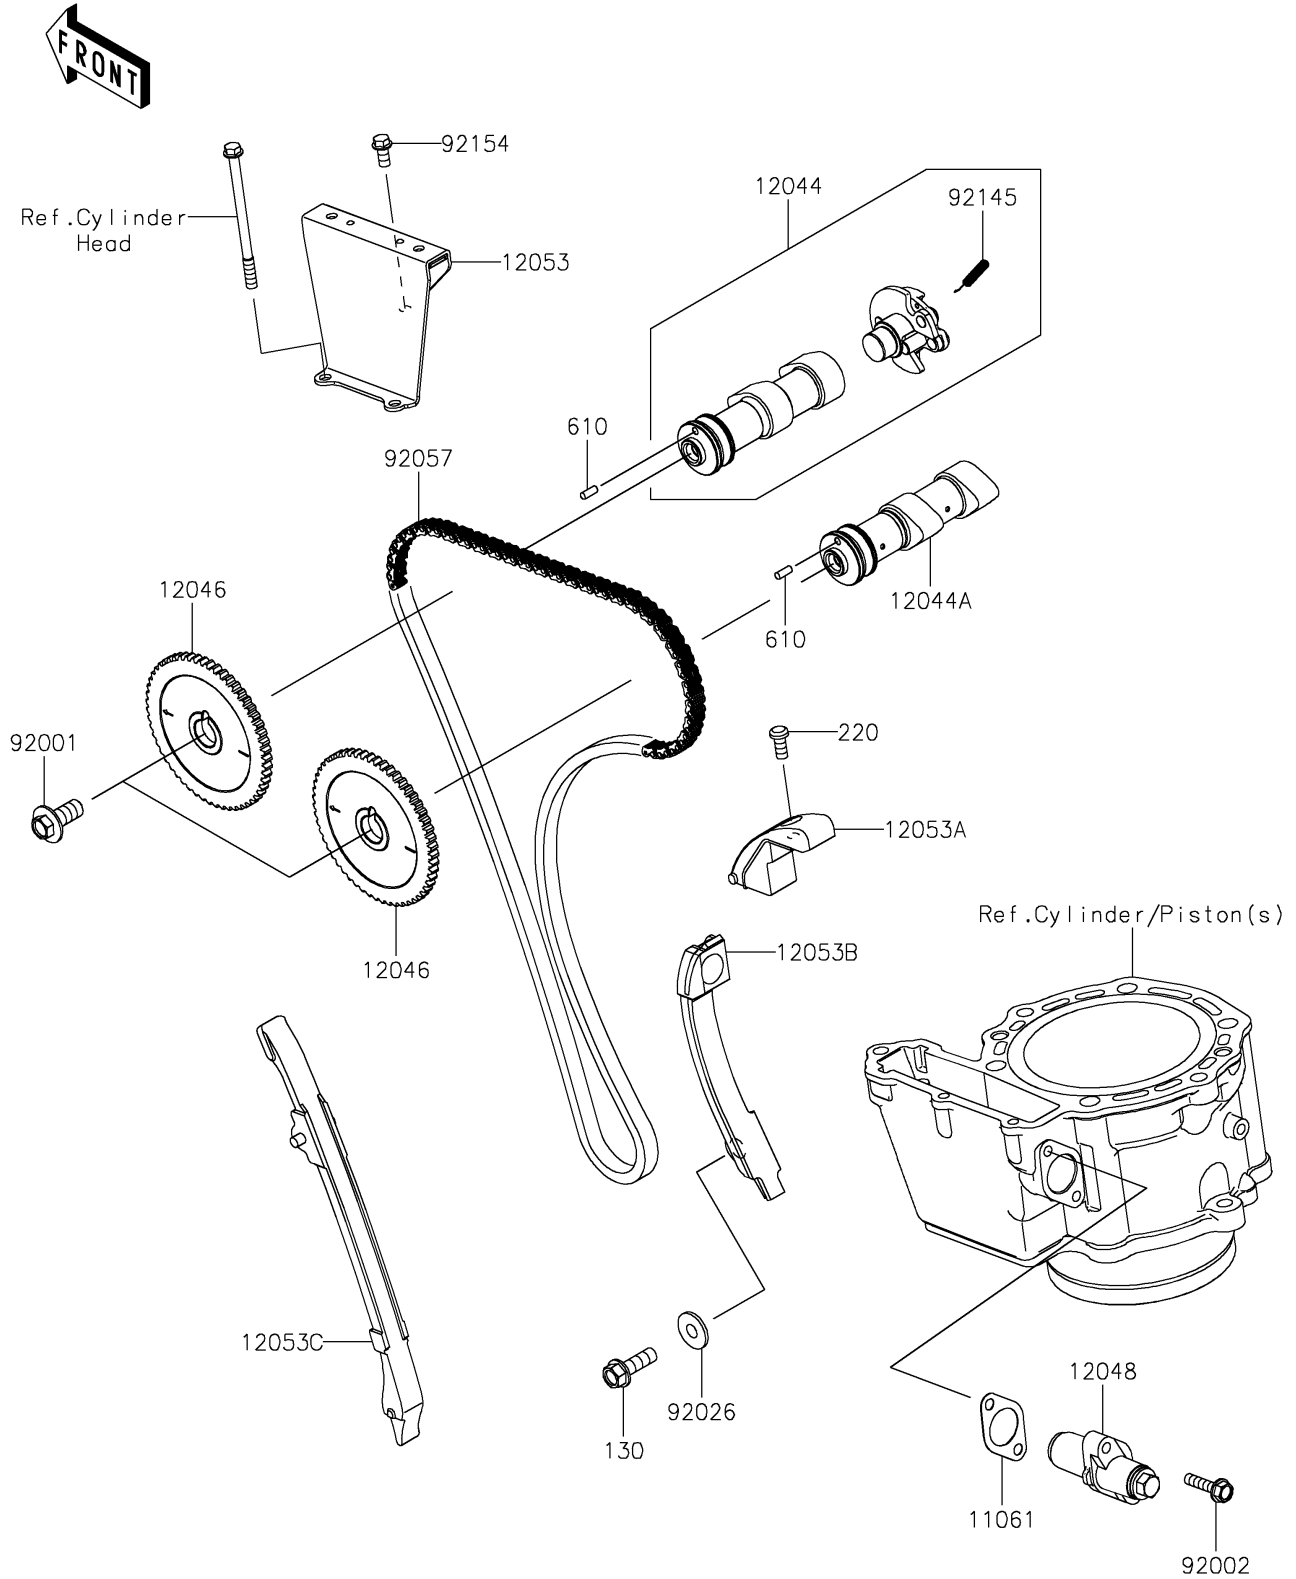

2025 KLR650 Adventure ABS PARTS DIAGRAM

Camshaft(s)/Tensioner

E1230

2025 KLR650 Adventure ABS PARTS LIST

Camshaft(s)/Tensioner

ITEM NAME	PART NUMBER	QUANTITY
GASKET,TENSIONER (Ref # 11061)	11061-0427	1
CAMSHAFT-VALVE,EXHAUST (Ref # 12044)	12044-1522	1
CAMSHAFT-VALVE,INTAKE (Ref # 12044A)	12044-1523	1
SPROCKET,48T (Ref # 12046)	12046-1160	2
TENSIONER-ASSY,CAM CHAIN (Ref # 12048)	12048-1141	1
GUIDE-CHAIN,UPP (Ref # 12053)	12053-0314	1
GUIDE-CHAIN,LWR (Ref # 12053A)	12053-1134	1
GUIDE-CHAIN,RR (Ref # 12053B)	12053-1222	1
GUIDE-CHAIN,FR (Ref # 12053C)	12053-1223	1
BOLT,10X23 (Ref # 92001)	92001-1859	2
BOLT,FLANGED,6X25 (Ref # 92002)	92002-1086	2
SPACER (Ref # 92026)	92026-1146	1
CHAIN,CAM,92RH2015 (Ref # 92057)	92057-0671	1
SPRING,DECOMPRESSOR (Ref # 92145)	92145-1984	1
BOLT,FLANGED,6X12 (Ref # 92154)	92154-0358	1
BOLT-FLANGED,8X25 (Ref # 130)	130BA0825	1
SCREW-PAN-CROS,6X14 (Ref # 220)	220AA0614	1
ROLLER,4X10 (Ref # 610)	610A0410	2